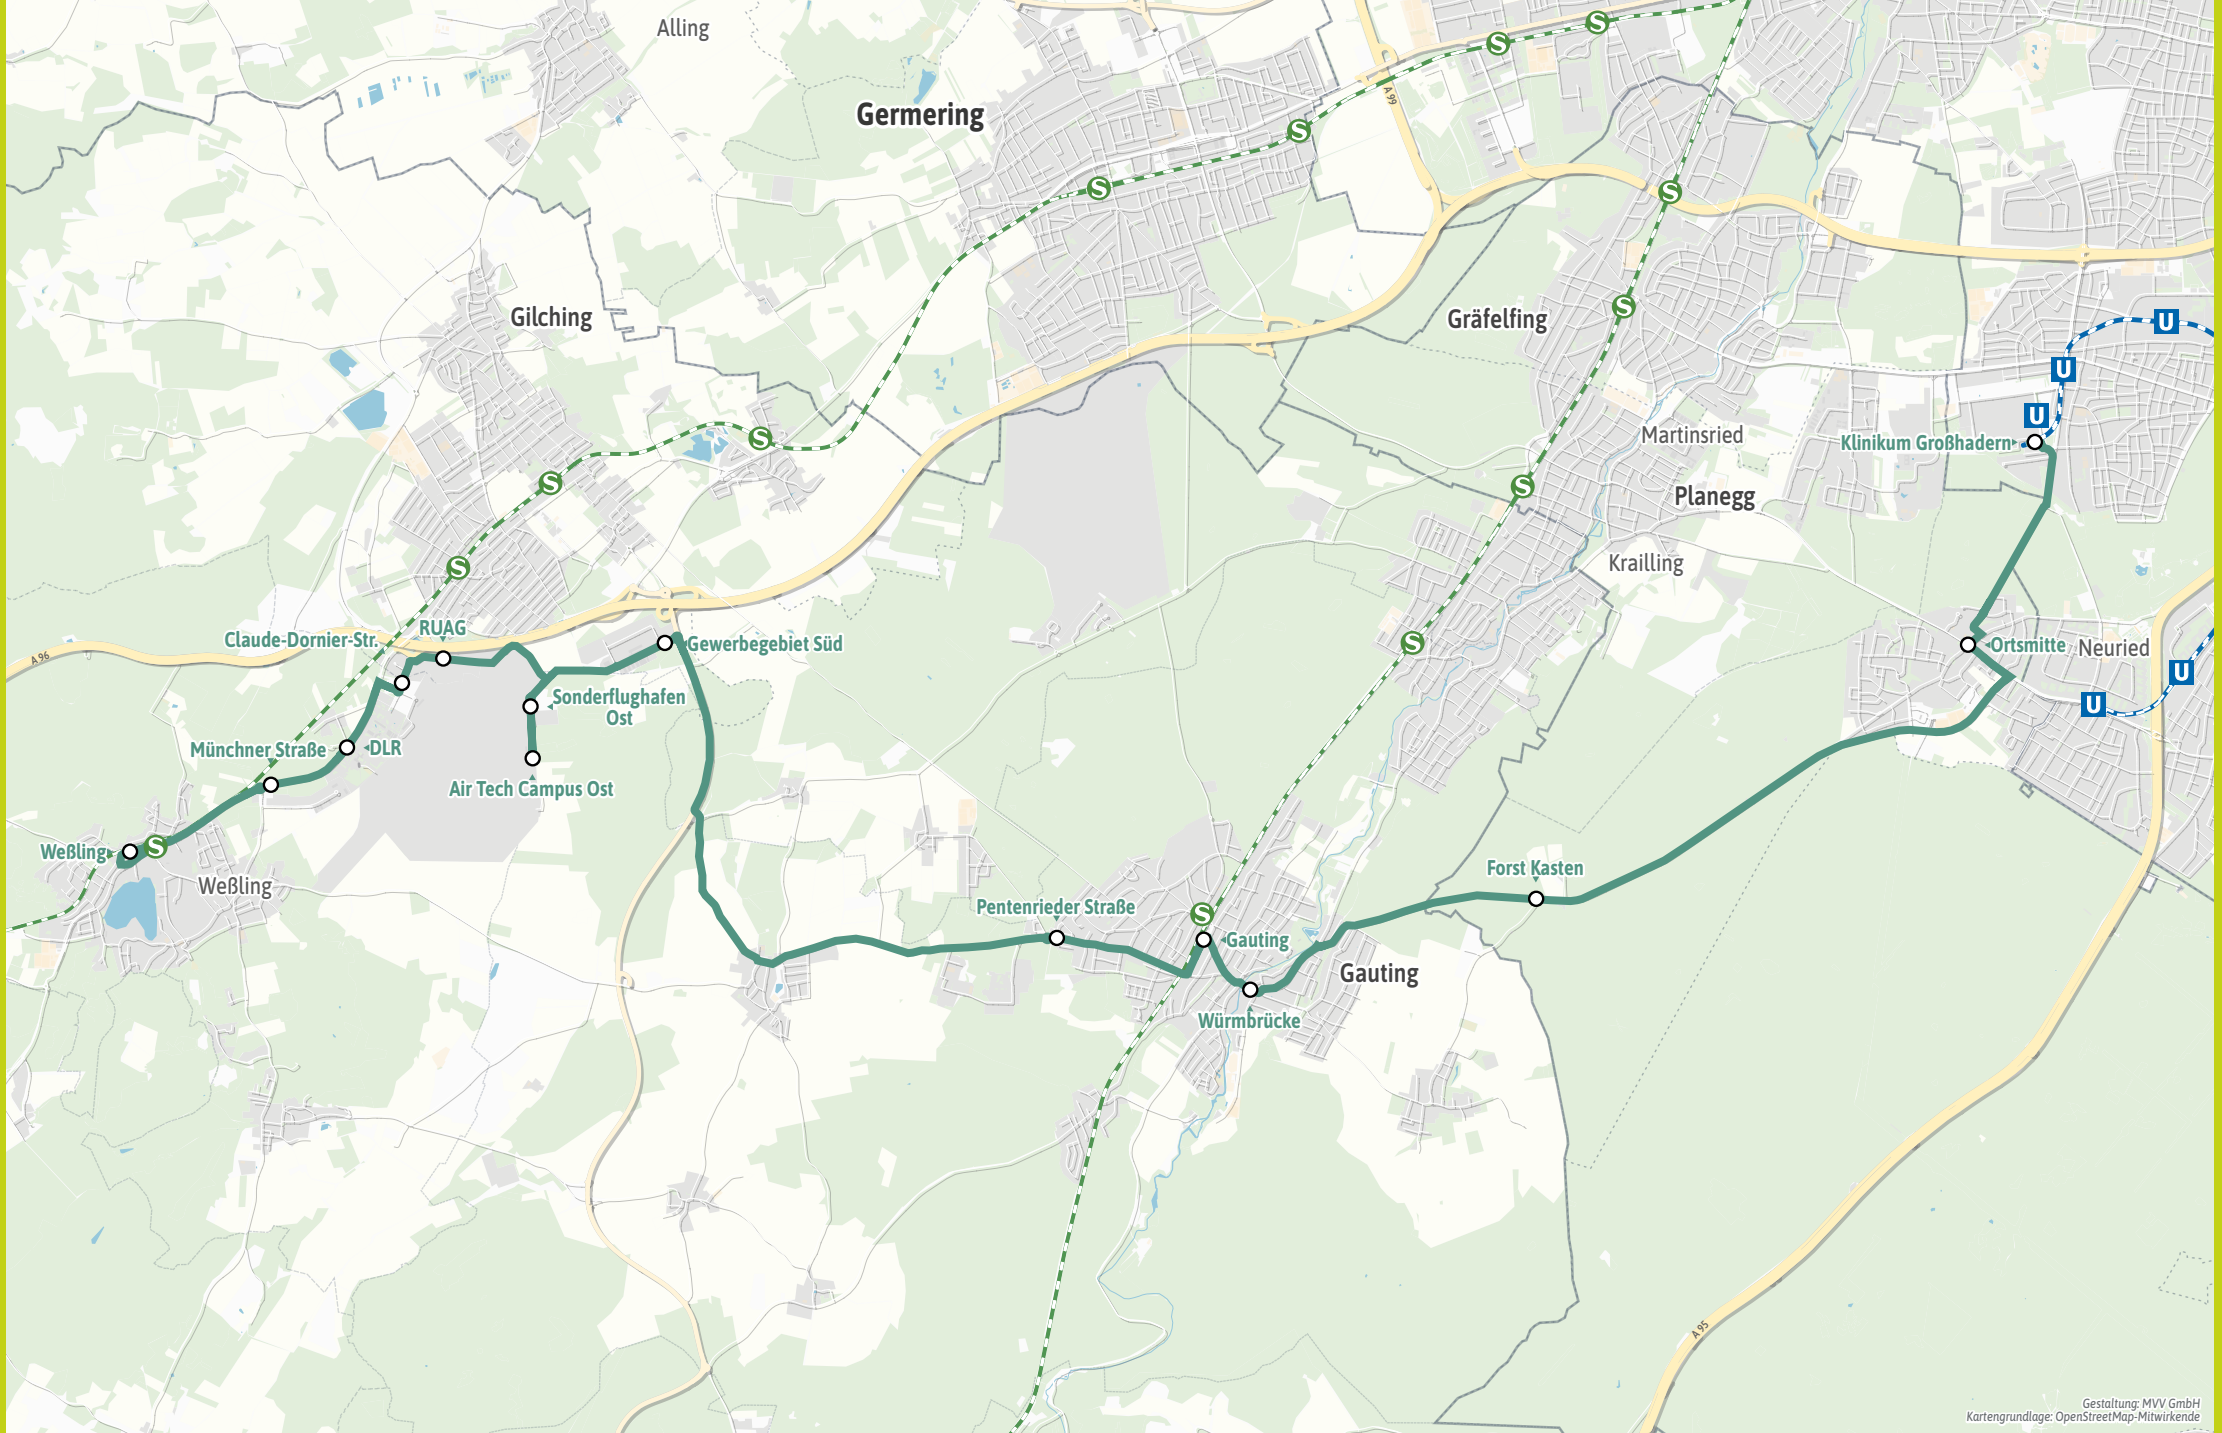

Weitere Linien an den Haltestellen der Linie X910

- Klinikum Großhadern ▶ U6 | 261 266 269 N40
- Neuried, Ortsmitte ▶ 260 261 267 269 962
- - Forst Kasten ▶ 965
- Gauting, Würmbrücke ▶ 962 965 968
- - Gauting ▶ S6 | 906 949 962 963 965 966 968 969
- - Pentenrieder Straße ▶ 949 963
- Gilching, Gewerbegebiet Süd ▶ X900 | 949 | 8500
- Gauting, Sonderflughafen Ost
- - Air Tech Campus Ost
- - Sonderflughafen Ost
- Gilching, RUAG ▶ 957 | 8500
- Oberpf., Claude-Dornier-Str. ▶ 957
- - DLR ▶ 921V 955 957
- - Münchner Straße
- Weßling ▶ S5 S8 | 921 921V 923 928V 955 957

Minifahrplan  
2025

Bestens informiert mit  
der MVV-Auskunft.

Ersatzfahrpläne und  
Änderungen schnell  
und einfach abrufen.

Fahrplanänderungen abrufen:  
[mvv-muenchen.de/infportal](http://mvv-muenchen.de/infportal)

Klinikum Großhadern U ↔  
Gauting S ↔ DLR ↔ Weßling S

Herausgeber Minifahrplan:  
Münchner Verkehrs- und Tarifverbund GmbH (MVV)  
im Auftrag der Verbundlandkreise und -städte im MVV  
Fahrplanstand | 15. Dezember 2024

[mvv-auskunft.de](http://mvv-auskunft.de)  
Fahrplan in Echtzeit

Streckenverlauf

Gestaltung: MVV GmbH  
Kartengrundlage: OpenStreetMap-Mitwirkende