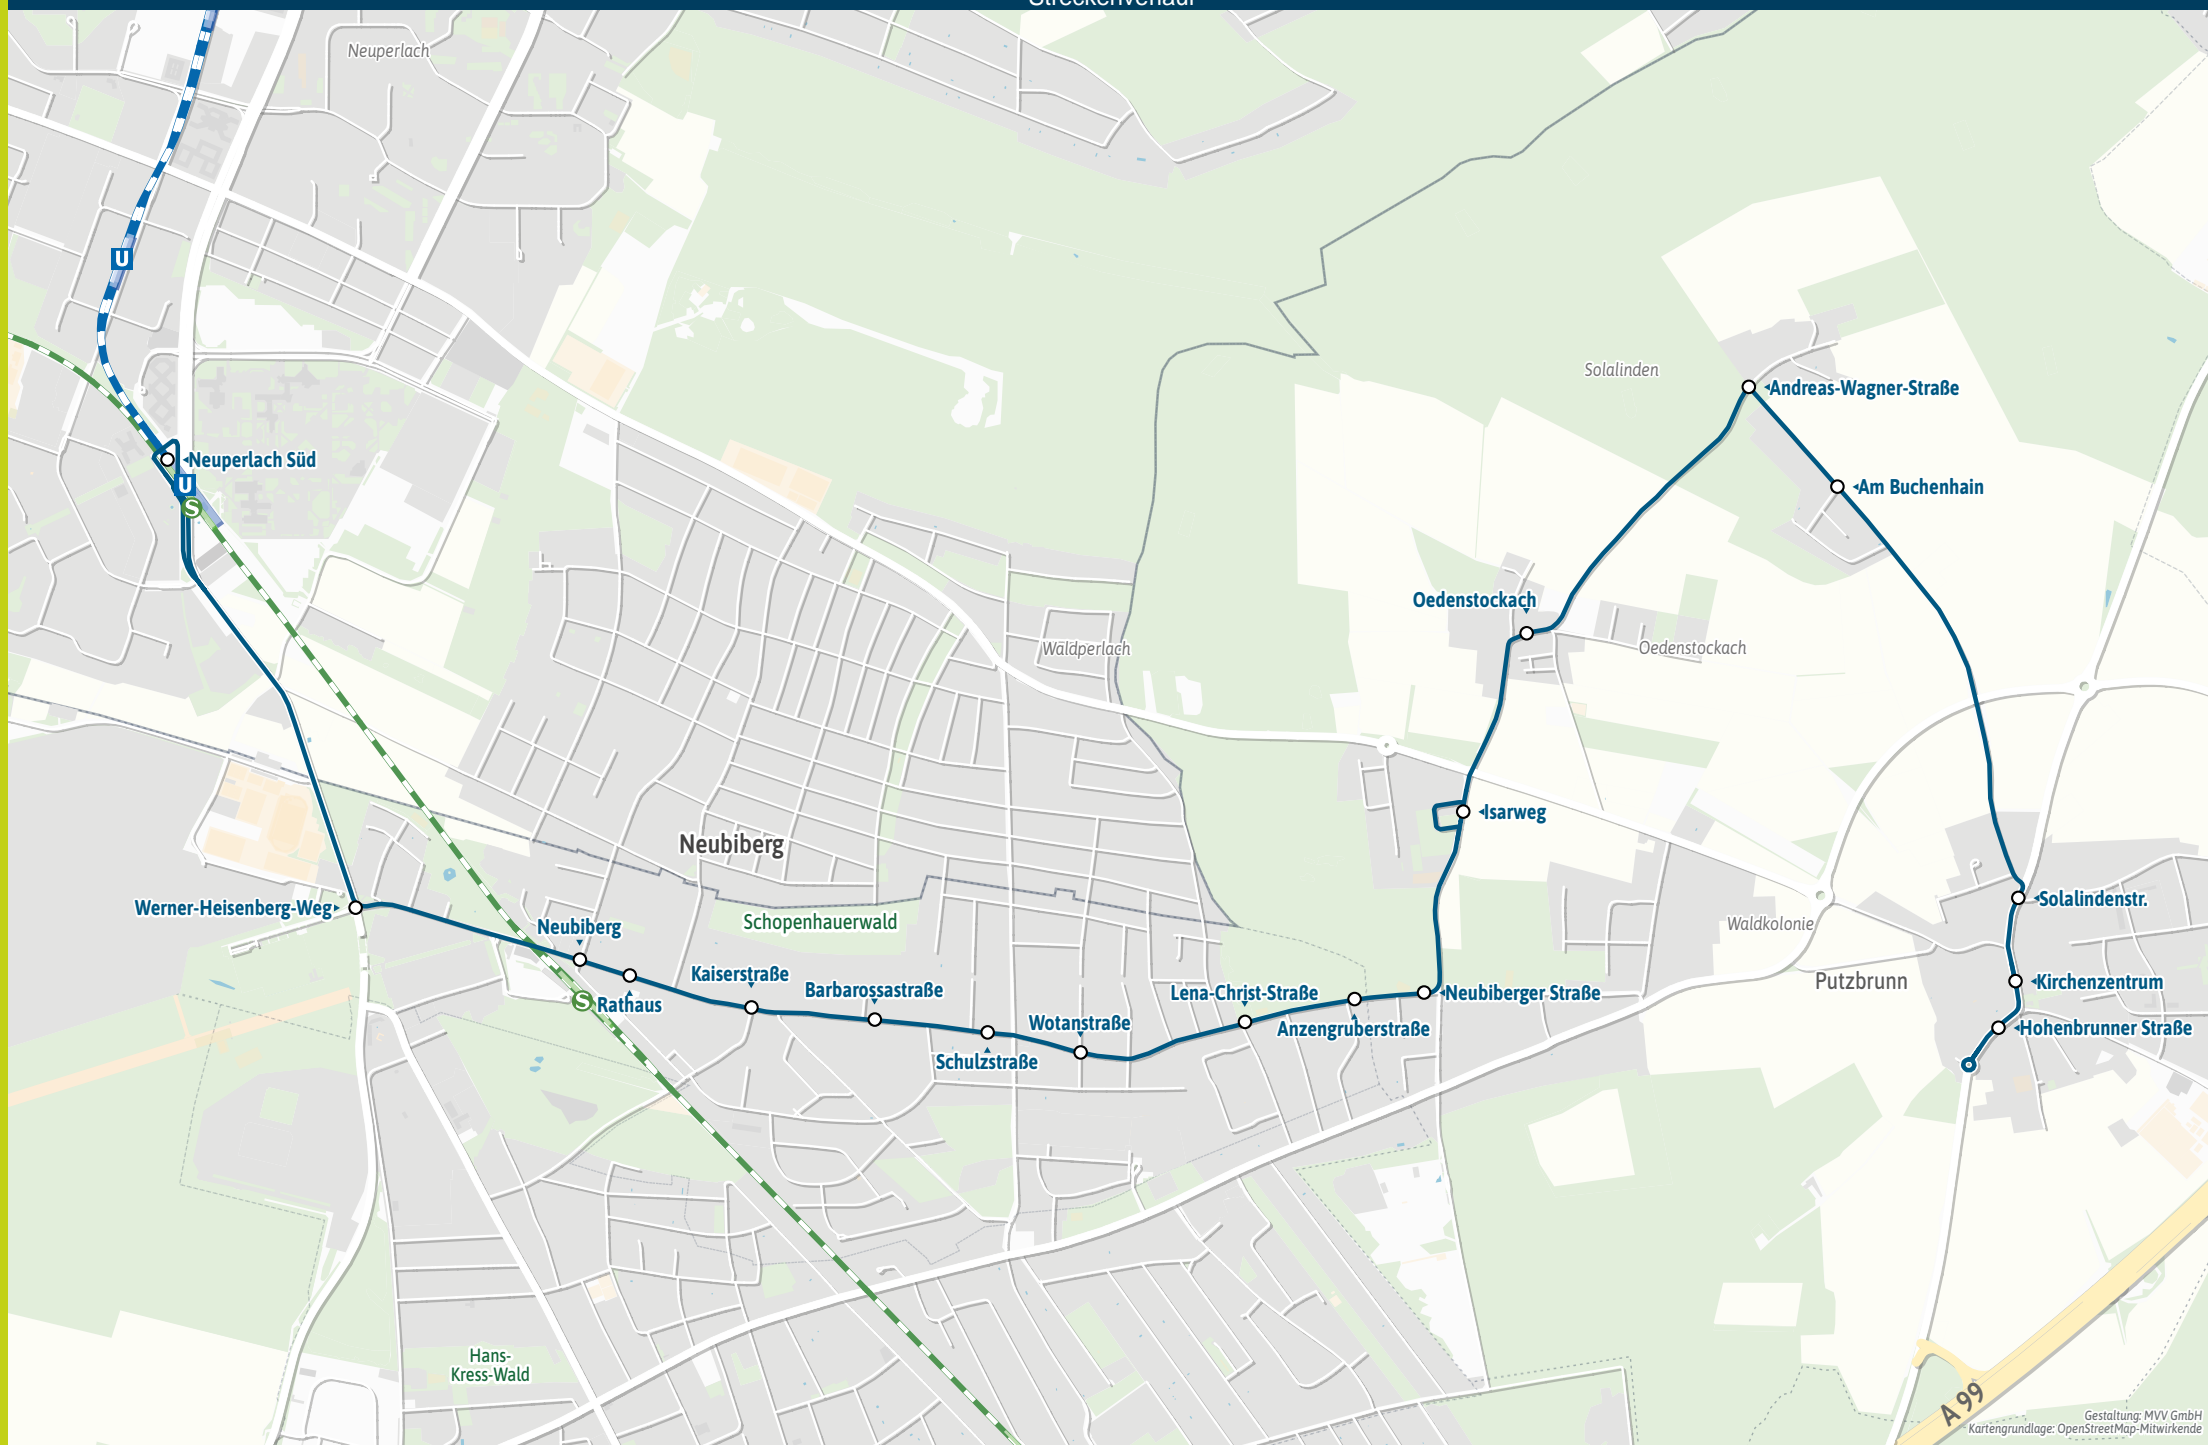

Weitere Linien an den Haltestellen der Linie 211

- Putzbrunn, Hohenbrunner Straße
- - Kirchenzentrum ▶ X203 X204 | 55 212 455 | 4900
- - Solalindenstr. ▶ 241
- Solalinden, Am Buchenhain
- - Andreas-Wagner-Straße
- Oedenstockach
- Putzbrunn, Isarweg
- - Neubiberger Straße
- Neubiberg, Anzengruberstr.
- - Lena-Christ-Straße
- - Wotanstraße
- - Schulzstraße ▶ 212 229
- - Barbarossastraße ▶ 212 229
- - Kaiserstraße ▶ 212 229
- - Rathaus ▶ 212 229
- - Neubiberg ▶ S5 | 212 229
- - Werner-Heisenberg-Weg ▶ 210 212 222 229
- Neuperlach Süd ▶ S5 | U5 U7 | 195 196 199 210 212 217 222 229 455 N79 | 4900

Minifahrplan
2025

BUS 211

**Dank Echtzeitinfos
bist Du informiert.**

**Mit der MVV-App
besser unterwegs.**

Mit der MVV-App zu Deinem
Ticket und Deinem Fahrplan!

Putzbrunn ↔ Isarweg ↔
Neubiberg S ↔
Neuperlach Süd U S

Herausgeber Minifahrplan:
Münchner Verkehrs- und Tarifverbund GmbH (MVV)
im Auftrag der Verbundlandkreise und -städte im MVV
Fahrplanstand | 15. Dezember 2024

mvv-auskunft.de
Fahrplan in Echtzeit

Streckenverlauf

Busfahrten innerhalb einer Gemeinde gelten als Kurzstrecke: PBR = Putzbrunn, NBB = Neubiberg

Am 24. und 31. Dezember Betrieb wie Samstag.

211

Neuperlach Süd U S - Neubiberg S - Isarweg - Putzbrunn

Table with columns for Zone, Montag - Freitag, Samstag, and Sonn- und Feiertag. Rows list various bus routes and their respective departure times.