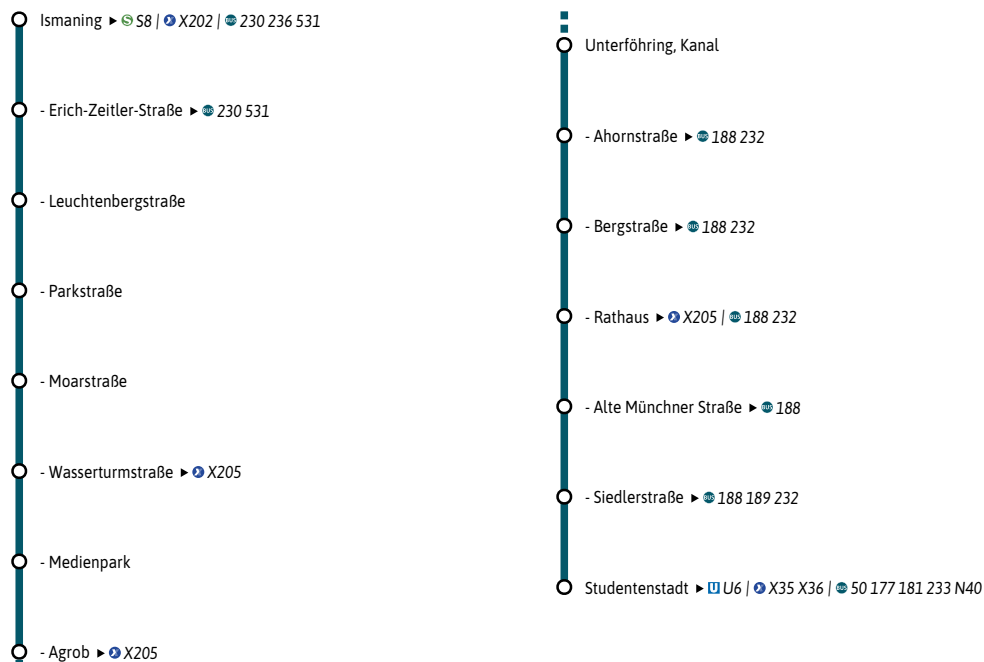

Weitere Linien an den Haltestellen der Linie 231

Minifahrplan  
2025

Dank Echtzeitinfos  
bist Du informiert.

Mit der MVV-App  
besser unterwegs.

Mit der MVV-App zu Deinem  
Ticket und Deinem Fahrplan!

Ismaning S ◀ Unterböhring ▶  
Studentenstadt U

Herausgeber Minifahrplan:  
Münchner Verkehrs- und Tarifverbund GmbH (MVV)  
im Auftrag der Verbundlandkreise und -städte im MVV  
Fahrplanstand | 15. Dezember 2024

mvv-auskunft.de  
Fahrplan in Echtzeit