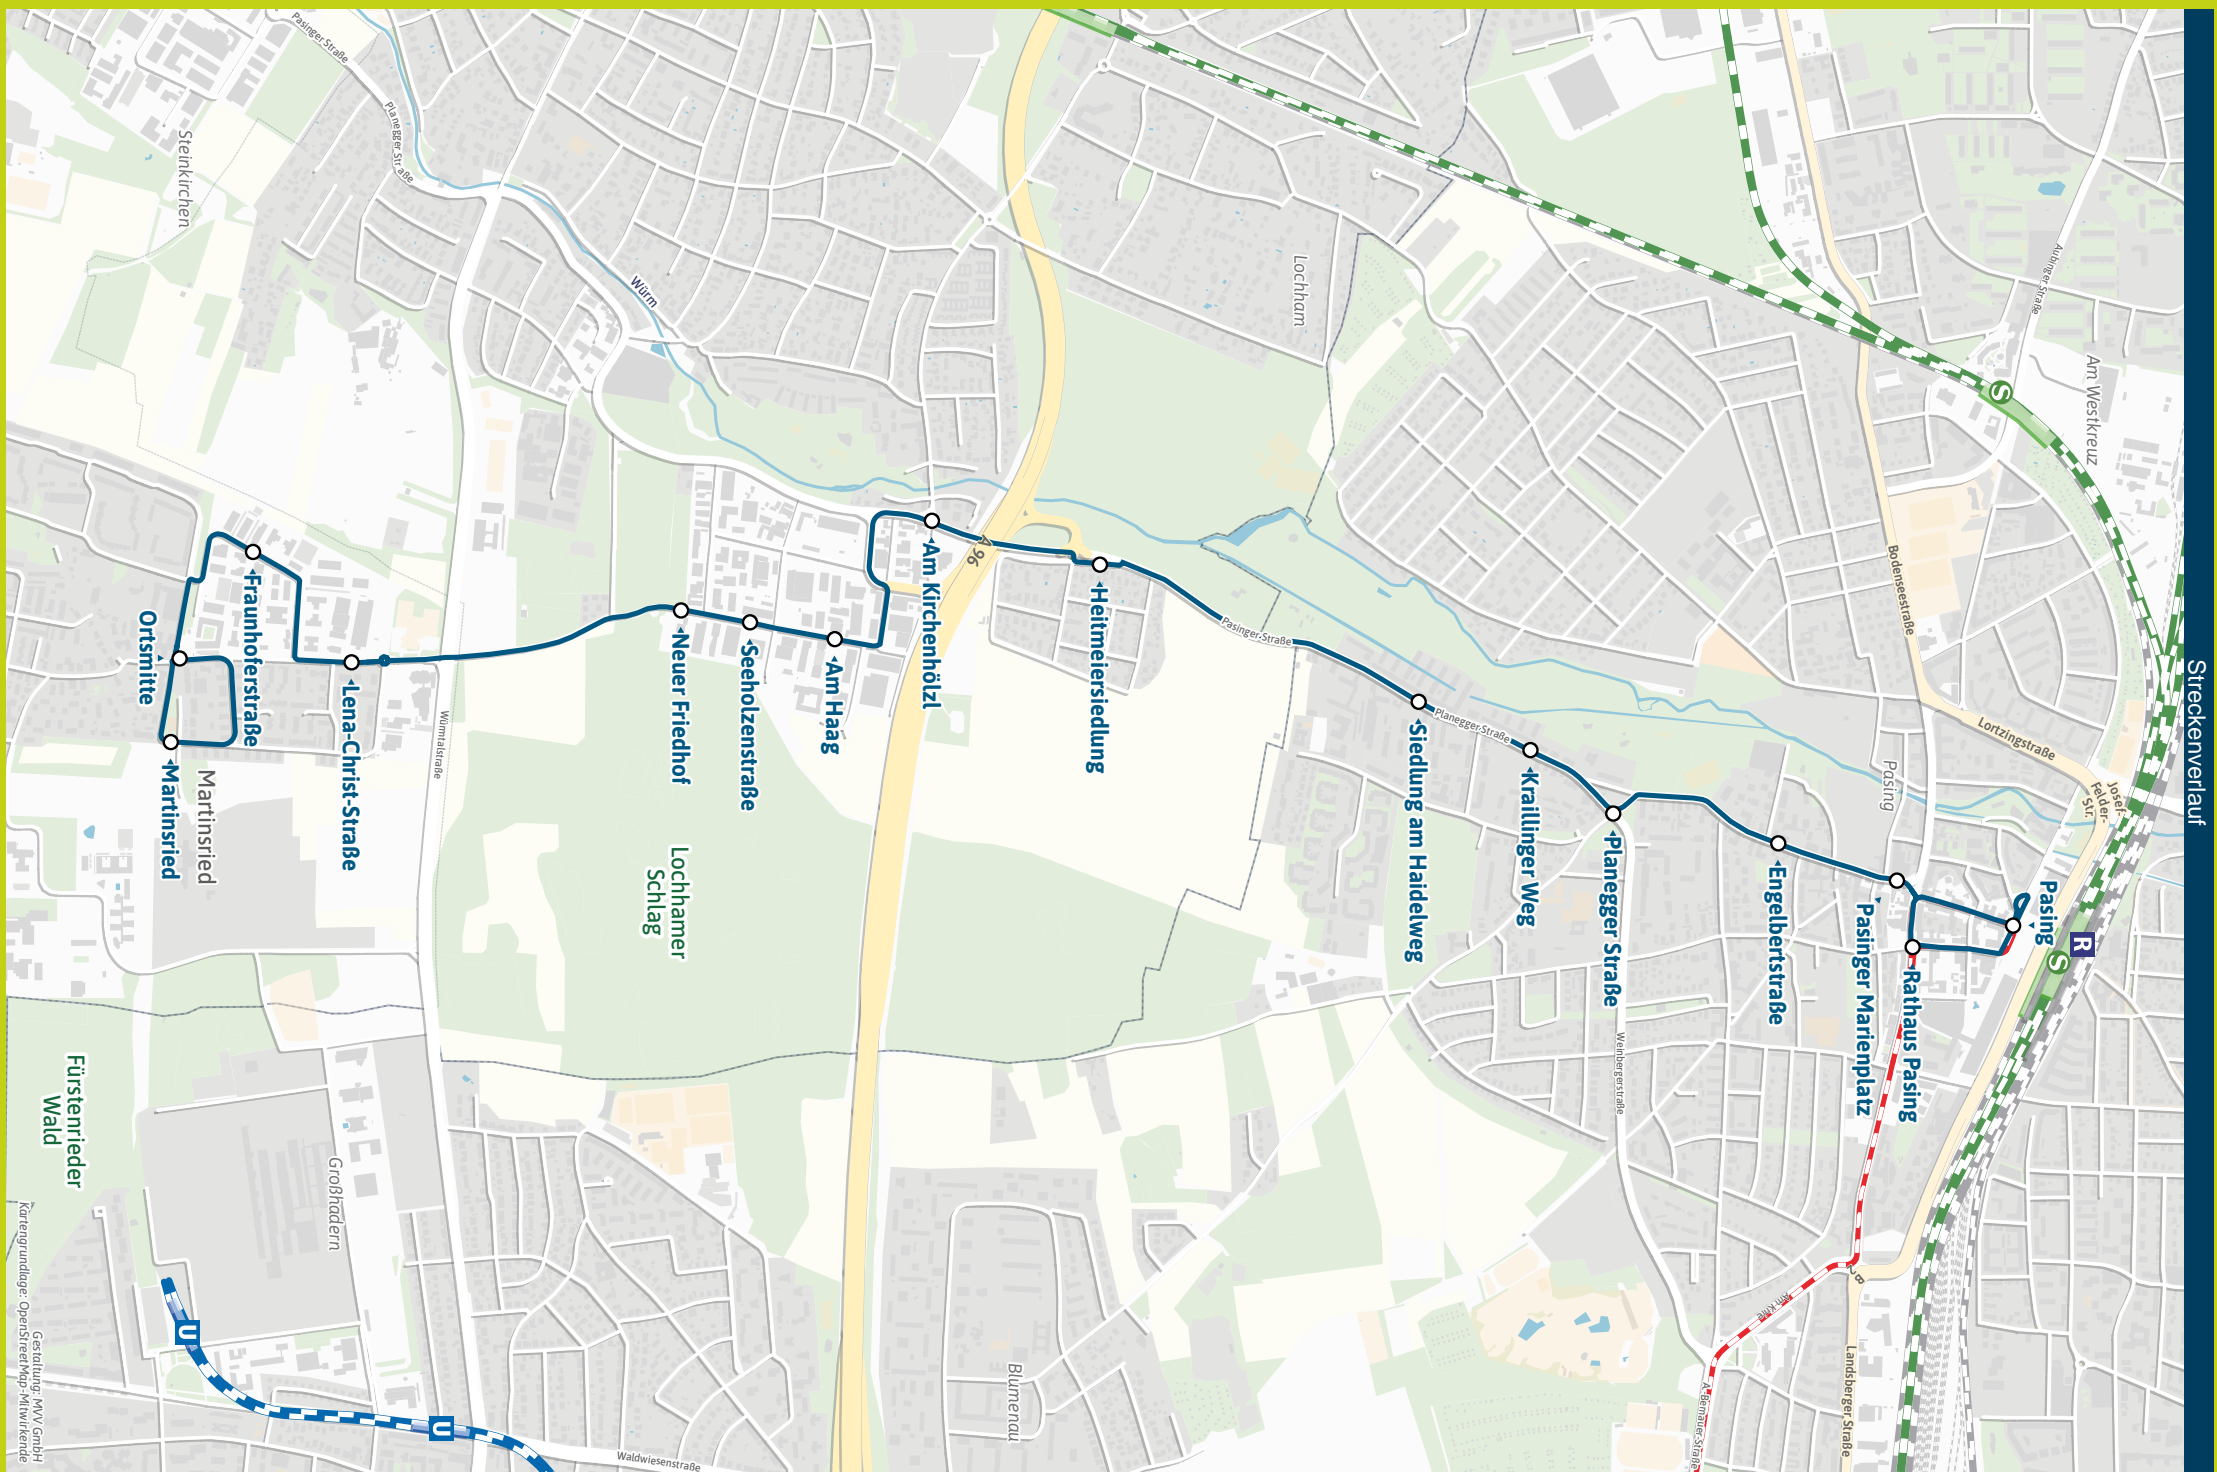

Weitere Linien an den Haltestellen der Linie 259

- Pasing ▶ S3 S4 S5 S6 S8 S20 | X732
 56 57 130 157 159 160 162 265 996 N77 N80 N81
- Pasinger Marienplatz ▶ 56 57 265
- Engelbertstraße ▶ 56 57 265
- Planegger Straße ▶ 56 57 265
- Kraillinger Weg ▶ 265
- Siedlung am Haidelweg ▶ 265
- Lochham, Heitmeiersiedlung ▶ 258 265
- - Am Kirchenhöhlz ▶ 160 258 265
- Gräfelfing, Am Haag ▶ 160 265
- - Seeholzenstraße ▶ 160 265
- - Neuer Friedhof ▶ 160 268
- Martinsried, Lena-Christ-Str. ▶ 267
- - Fraunhoferstraße ▶ 266
- - Ortsmitte ▶ 266 267
- - Martinsried

Minifahrplan
2025

BUS 259

**Dank Echtzeitinfos
bist Du informiert.**

**Mit der MVV-App
besser unterwegs.**

Mit der MVV-App zu Deinem
Ticket und Deinem Fahrplan!

Pasing Bf
 Gräfelfing, Am Haag
 Martinsried

Herausgeber Minifahrplan:
 Münchner Verkehrs- und Tarifverbund GmbH (MVV)
 im Auftrag der Verbundlandkreise und -städte im MVV
 Fahrplanstand | 15. Dezember 2024

Münchner
Verkehrsverbund

mvv-auskunft.de
Fahrplan in Echtzeit

Gestaltung: MVV GmbH
 Kartengrundlage: OpenStreetMap, Mitwirkende

Streckenverlauf

Pasing Bf S R - Gräfelting, Am Haag - Martinsried

Table with columns: Zone, Montag - Freitag, Samstag. Rows include M/1 Pasing, M/1 Pasinger Marienplatz, M/1 Engelbertstraße, M/1 Planegger Straße, M/1 Kraillinger Weg, M/1 Siedlung am Haidelweg, GRF M/1 Lochham, Heitmeiersiedlung, GRF M/1 - Am Kirchenhözl, GRF M/1 Gräfelting, Am Haag, GRF M/1 - Seeholzenstraße, GRF M/1 - Neuer Friedhof, PLA M/1 Martinsried, Lena-Christ-Str., PLA M/1 - Fraunhoferstraße, PLA M/1 - Ortsmitte, PLA M/1 Martinsried.