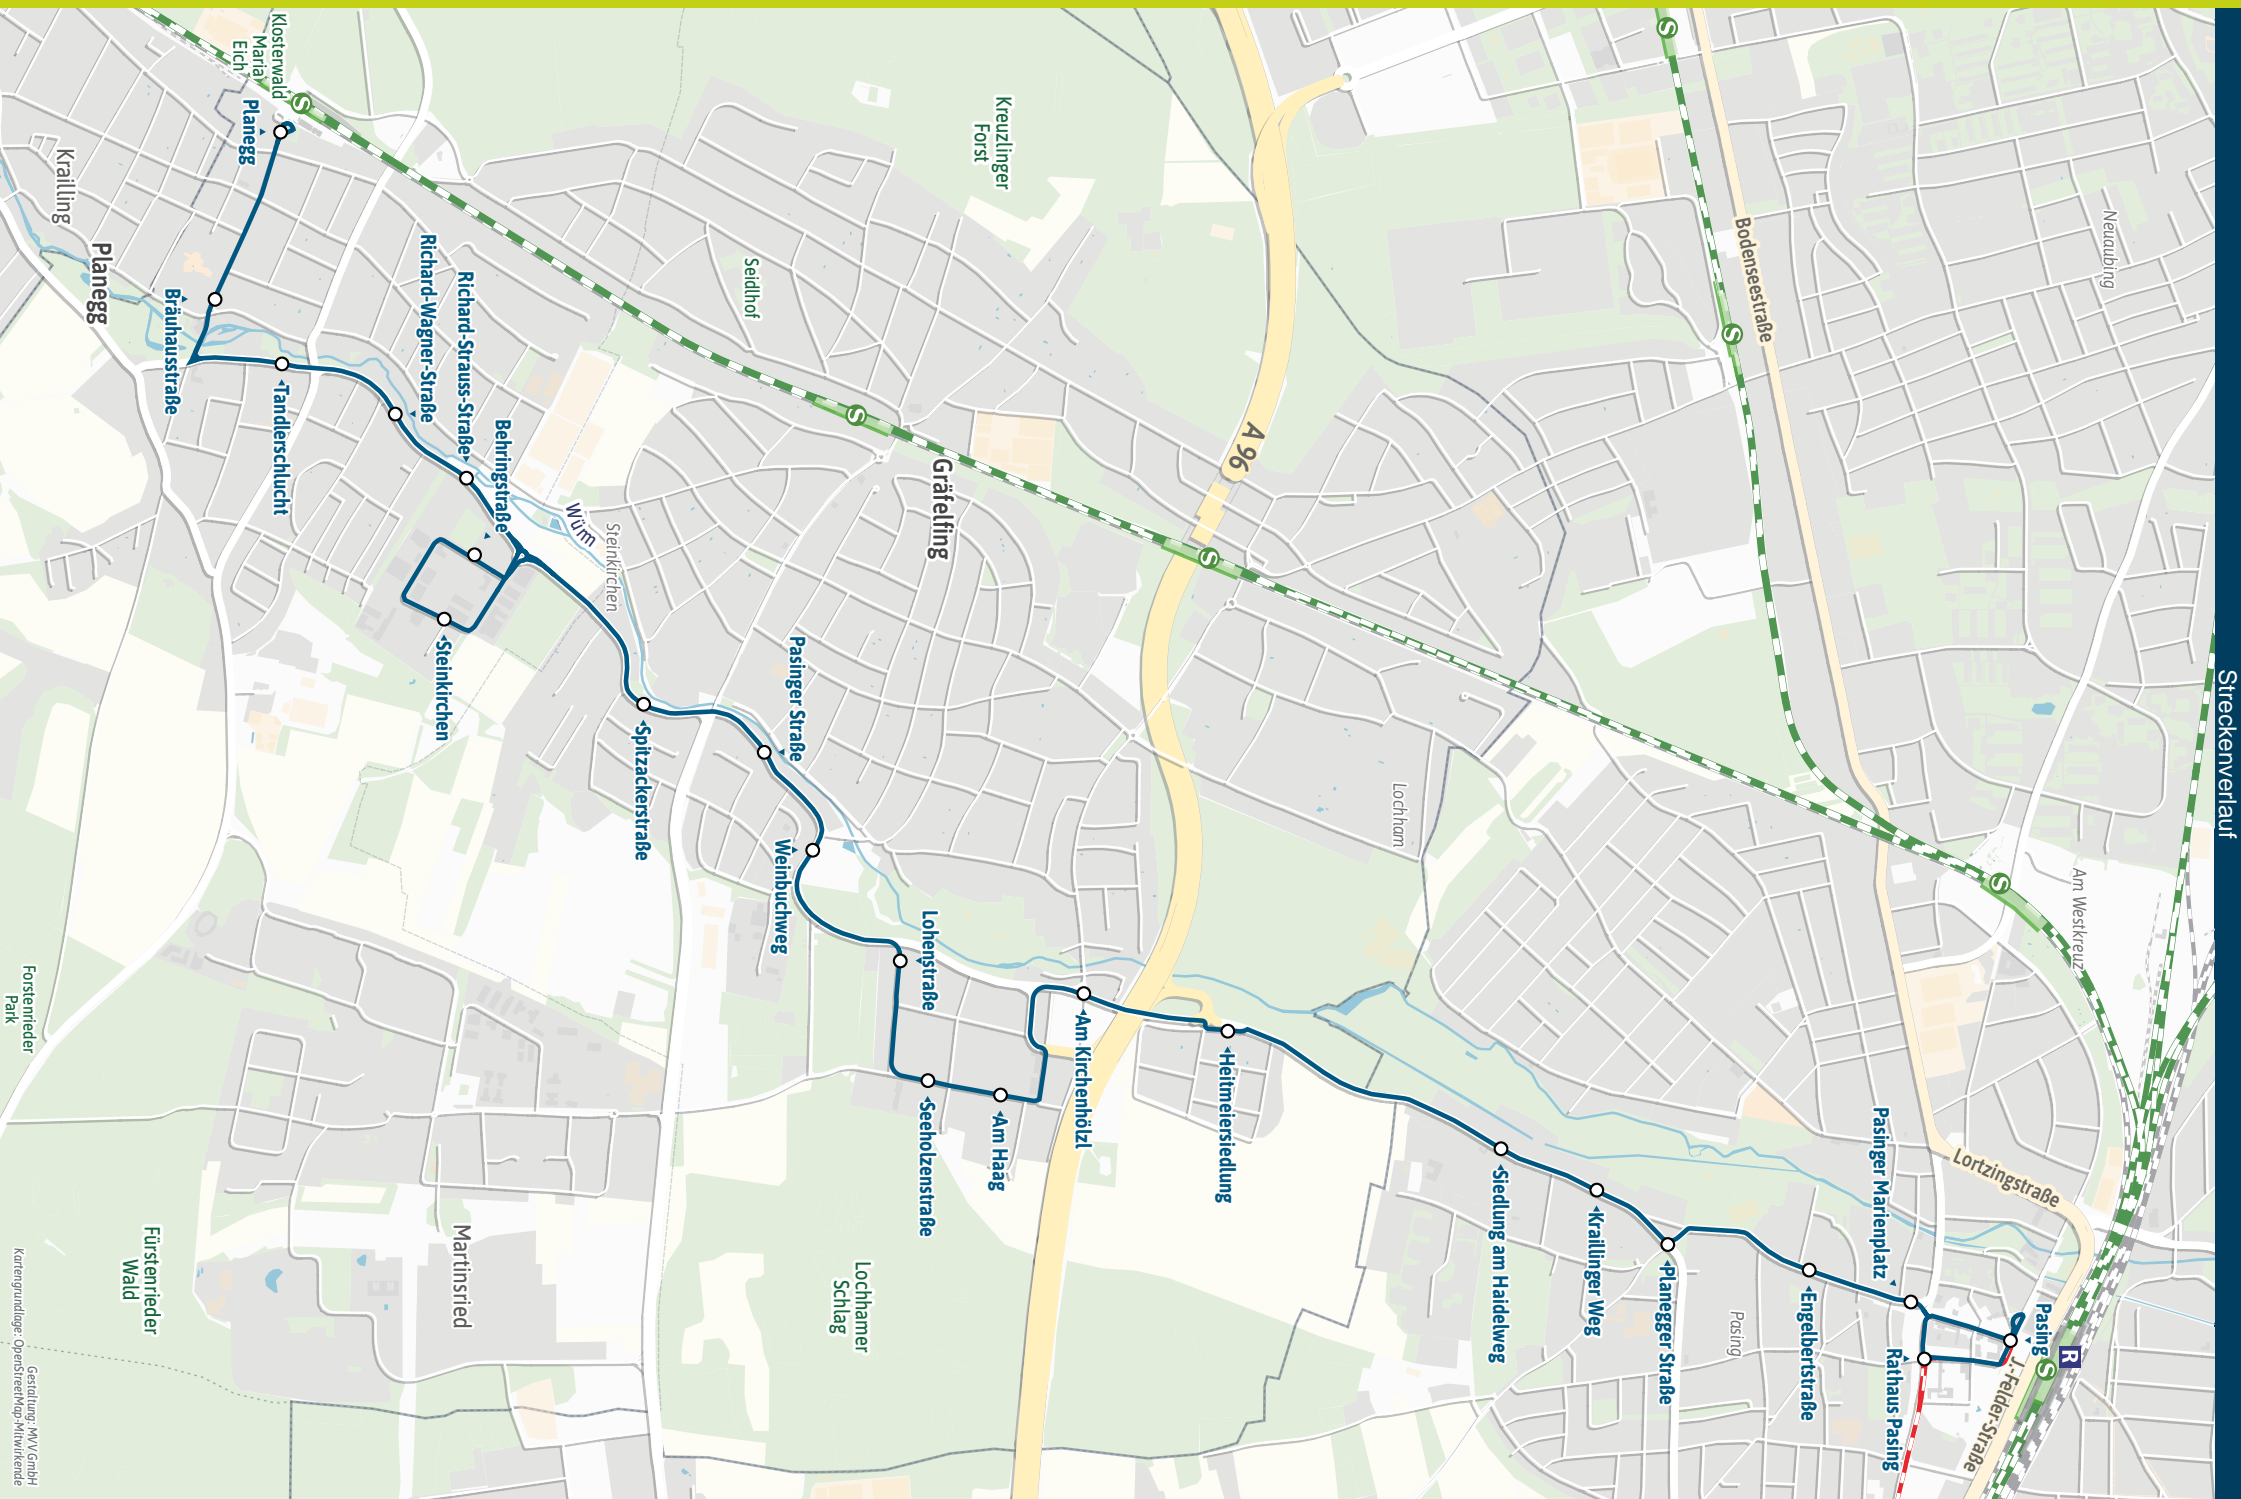

Planegg S - Steinkirchen - Gräfelting - Pasing Bf S R

Table with columns for Zone, Day (Montag-Freitag, Samstag), and various bus routes (e.g., S1, S2, M1, GRF) with corresponding departure times.

Table with columns for Zone, Day (Samstag, Sonn- und Feiertag), and various bus routes with corresponding departure times.

Busfahrten innerhalb einer Gemeinde gelten als Kurzstrecke: PLA = Planegg, GRF = Gräfelting

Am 24. und 31. Dezember Betrieb wie Samstag.

Fahrplan als PDF zum Download

Demmelmair GmbH & Co 0821 / 262888-0

Änderungen vorbehalten | mvv-muenchen.de

Geodaten: OpenStreetMap, München

Streckenverlauf