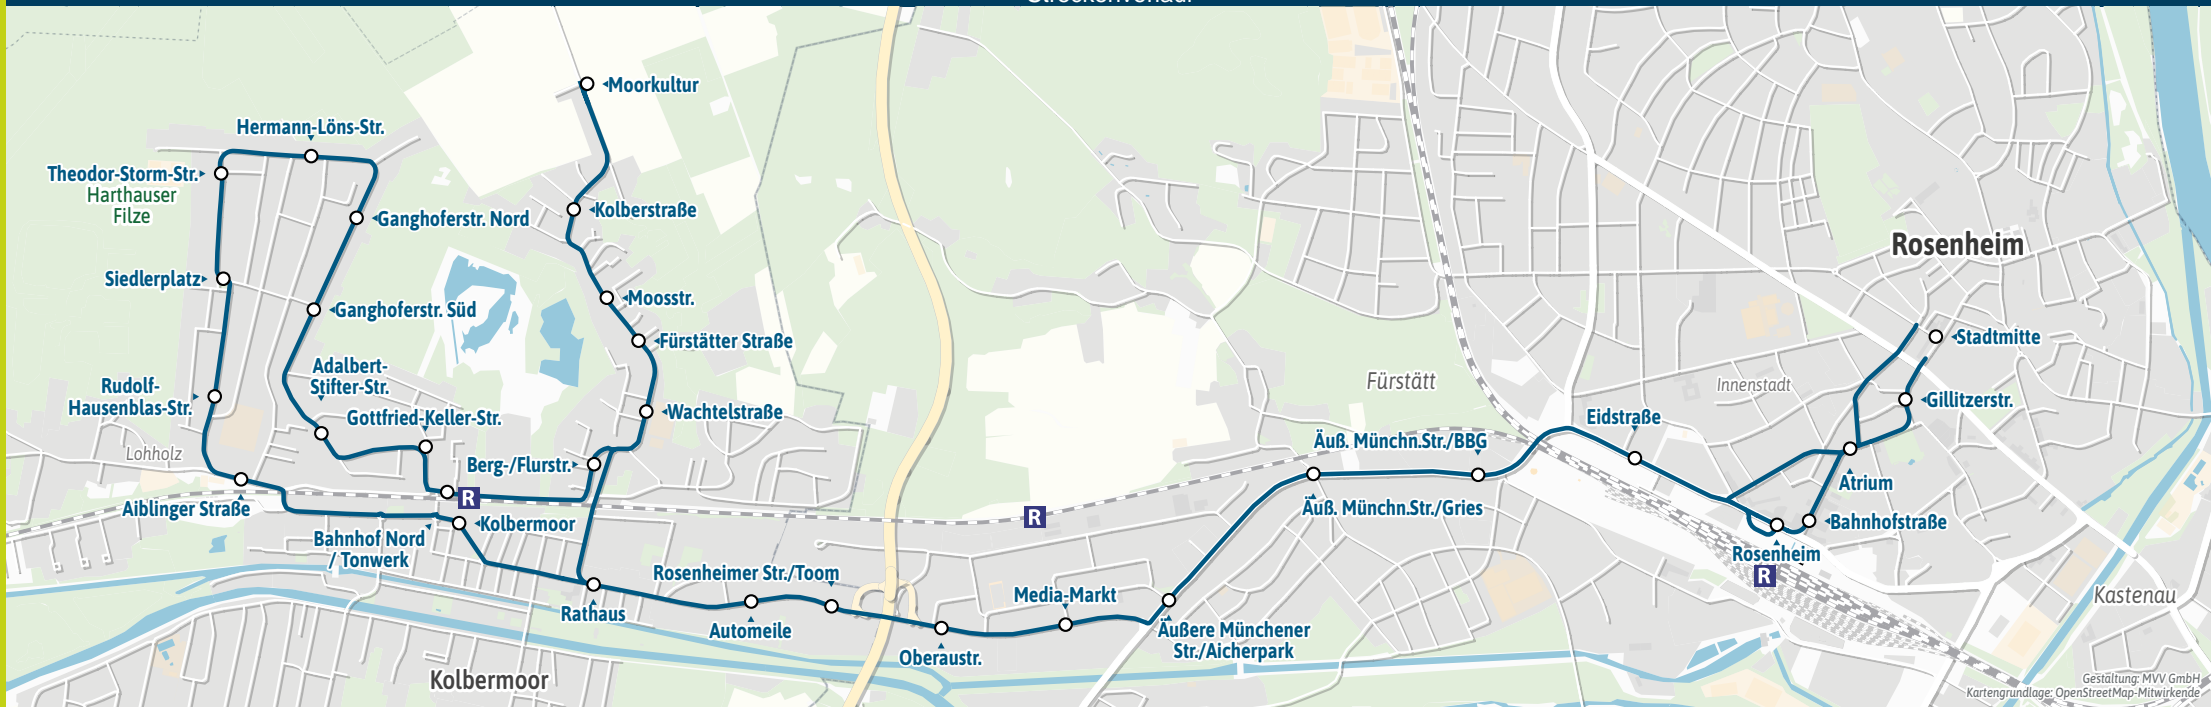

Mit der MVV-App besser unterwegs.

Mit der MVV-App zu Deinem Ticket und Deinem Fahrplan!

Herausgeber Minifahrplan:
Münchner Verkehrs- und Tarifverbund GmbH (MVV)
im Auftrag der Verbundlandkreise und -städte im MVV
Fahrplanstand | 15. Dezember 2024

Rosenheim, Stadtmitte ▶
Rosenheim **R** ▶ Kolbermoor **R** ▶
Kolbermoor, Siedlerpl. Kolbermoor, Siedlerpl.
Kolbermoor **R** ▶ Rosenheim **R** ▶
Rosenheim, Stadtmitte

Streckenverlauf

408

Rosenheim, Stadtmitte - Rosenheim **R** - Kolbermoor **R** - Kolbermoor, Siedlerpl.
 Kolbermoor, Siedlerpl. - Kolbermoor **R** - Rosenheim **R** - Rosenheim, Stadtmitte

◀ = hält nur zum Aussteigen

Busfahrten innerhalb einer Gemeinde gelten als Kurzstrecke: ROH = Rosenheim, KOL = Kolbermoor

Samstag, Sonn- und Feiertag sowie am 24.12. und 31.12. kein Betrieb.

Fahrplan als PDF zum Download