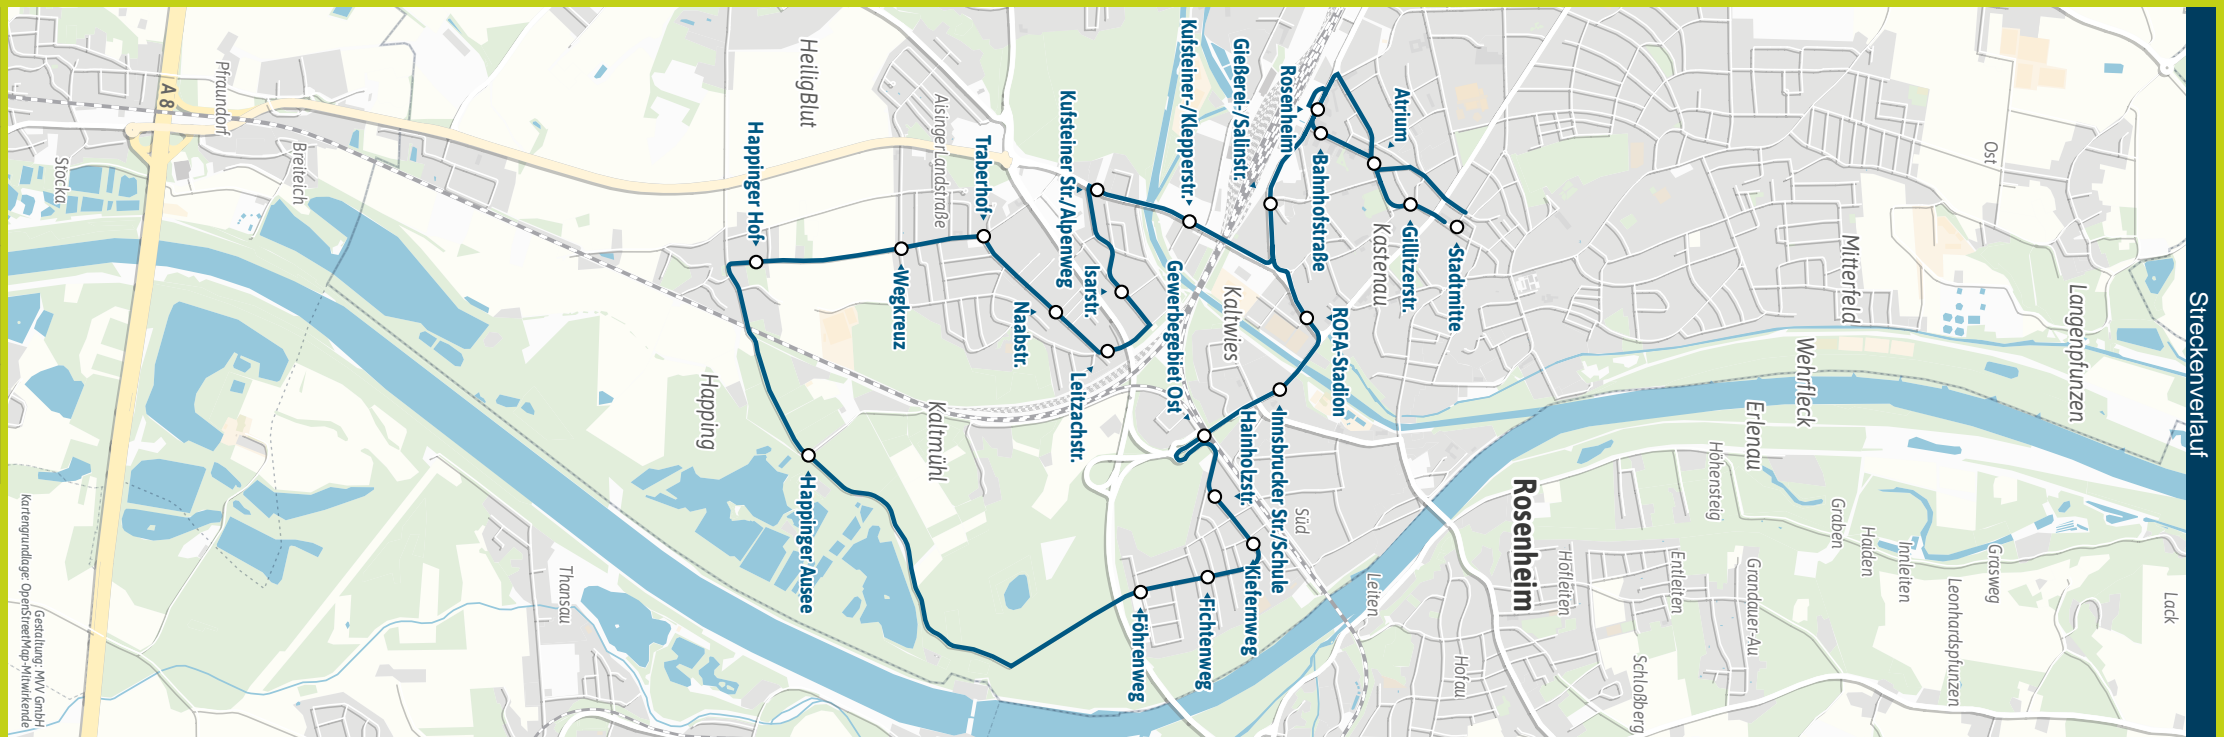

# Und jetzt auch an den Lech.

Die Landkreise Landsberg am Lech und  
Weilheim-Schongau sind ab  
1.1.2025 im MVV.

Fahr doch mal hin:  
[mVV-muenchen.de/willkommen](http://mVV-muenchen.de/willkommen)

Dank Echtzeitinfos  
bist Du informiert.

Mit der MVV-App  
besser unterwegs.

Mit der MVV-App zu Deinem  
Ticket und Deinem Fahrplan!

Stadtmitte ▶ Bahnhof **R** ▶  
Happing ▶ Kastenaus ▶  
Stadtmitte

Herausgeber Minifahrplan:  
Münchner Verkehrs- und Tarifverbund GmbH (MVV)  
im Auftrag der Verbundlandkreise und -städte im MVV  
Fahrplanstand | 15. Dezember 2024

**Sa** = nur Samstag    ☾ = nur Nächte Fr/Sa und Sa/So    ◀ = hält nur zum Aussteigen    ◆ = Anschluss wird i.d.R. abgewartet

Busfahrten innerhalb einer Gemeinde gelten als Kurzstrecke: ROH = Rosenheim