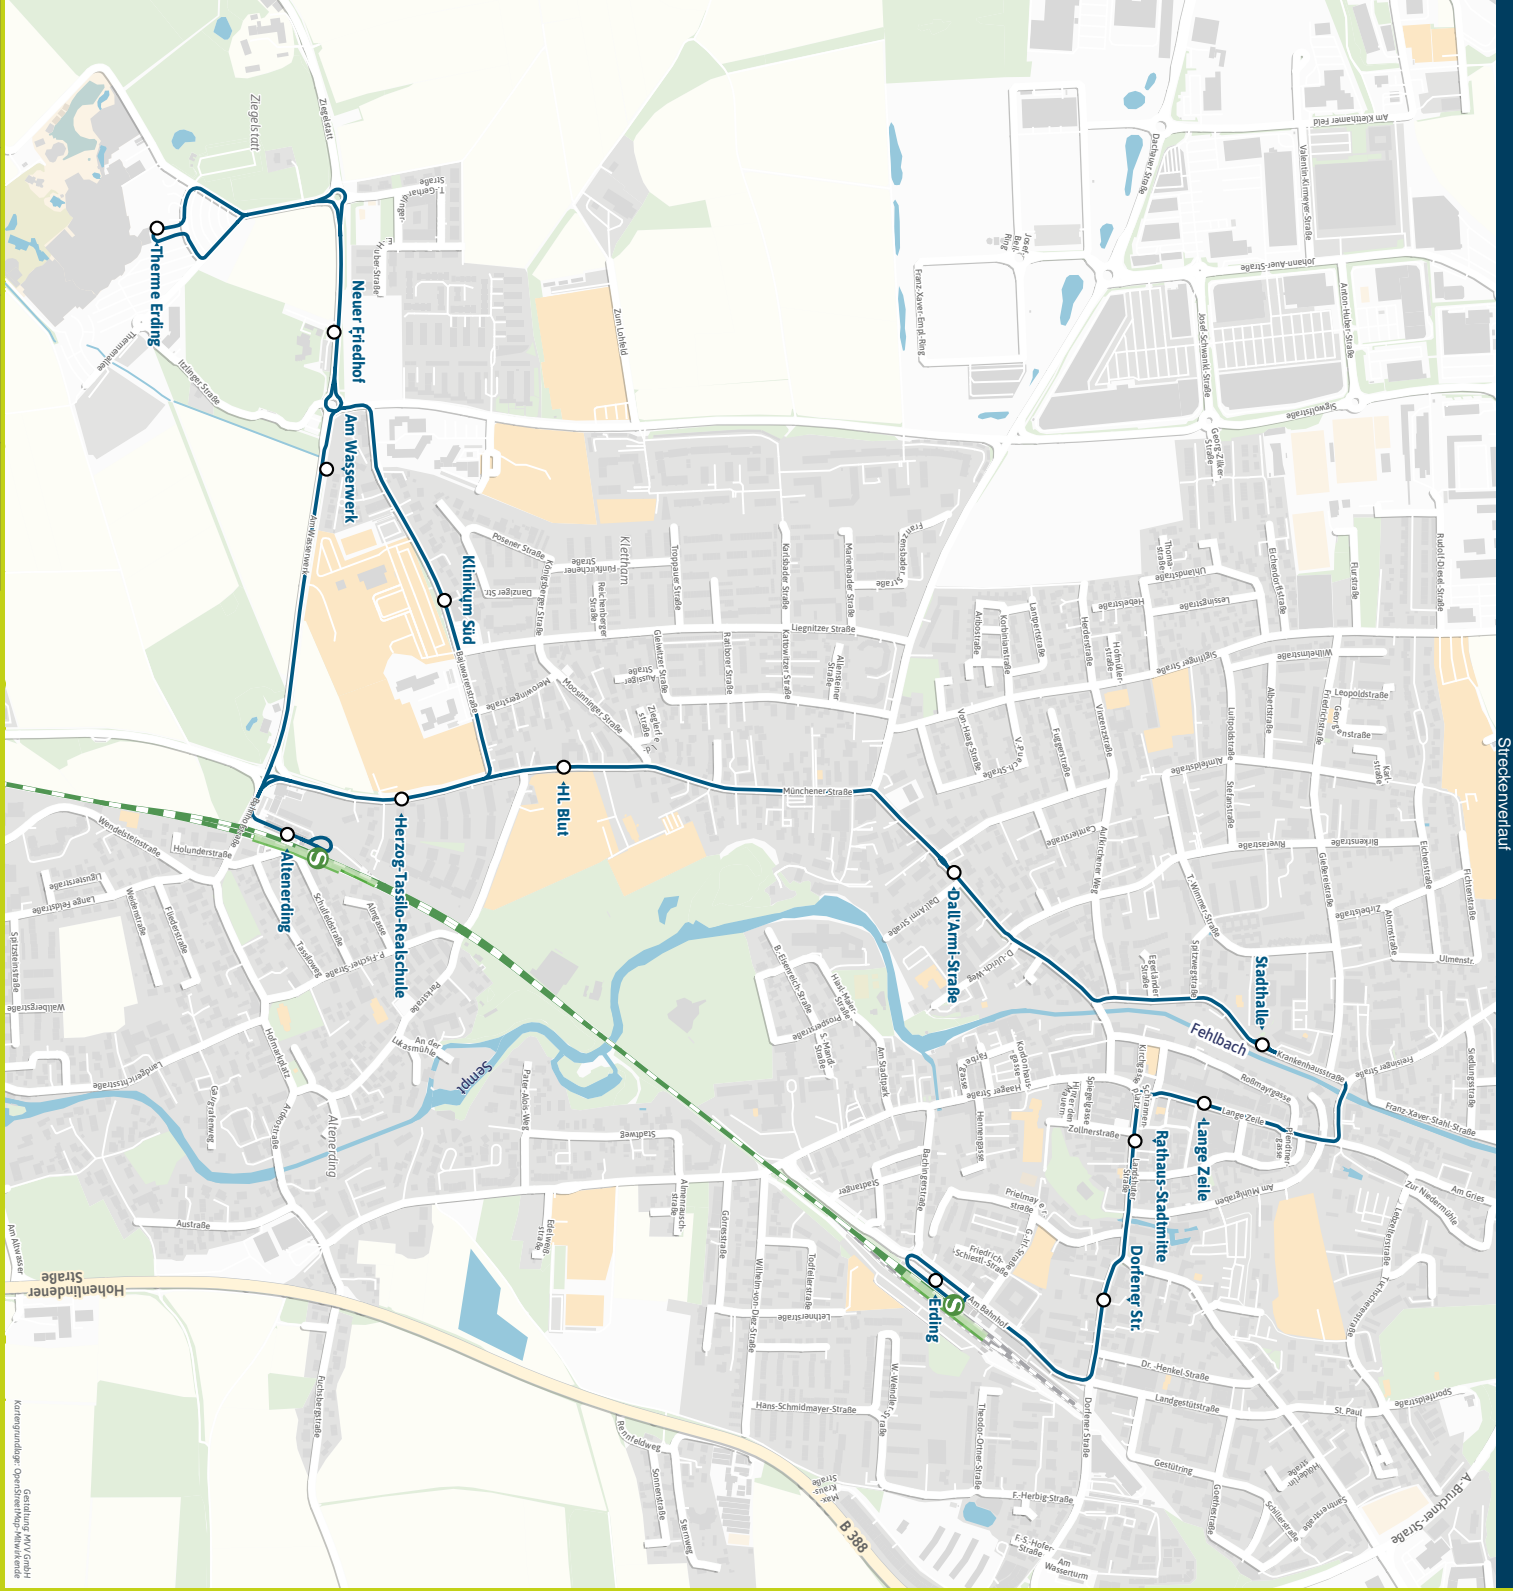

**82** = nicht 24. und 31. Dezember

Busfahrten innerhalb einer Gemeinde gelten als Kurzstrecke: ERD = Erding

Fahrplan als PDF  
zum Download

Änderungen vorbehalten | mvv-muenchen.de

Scharf OHG Omnibus & Reisebüro  
08122 / 9 75 00

250 m  
500 m  
750 m  
1 km

Streckenverlauf

Streckenverlauf

1 km 2 km 3 km 4 km