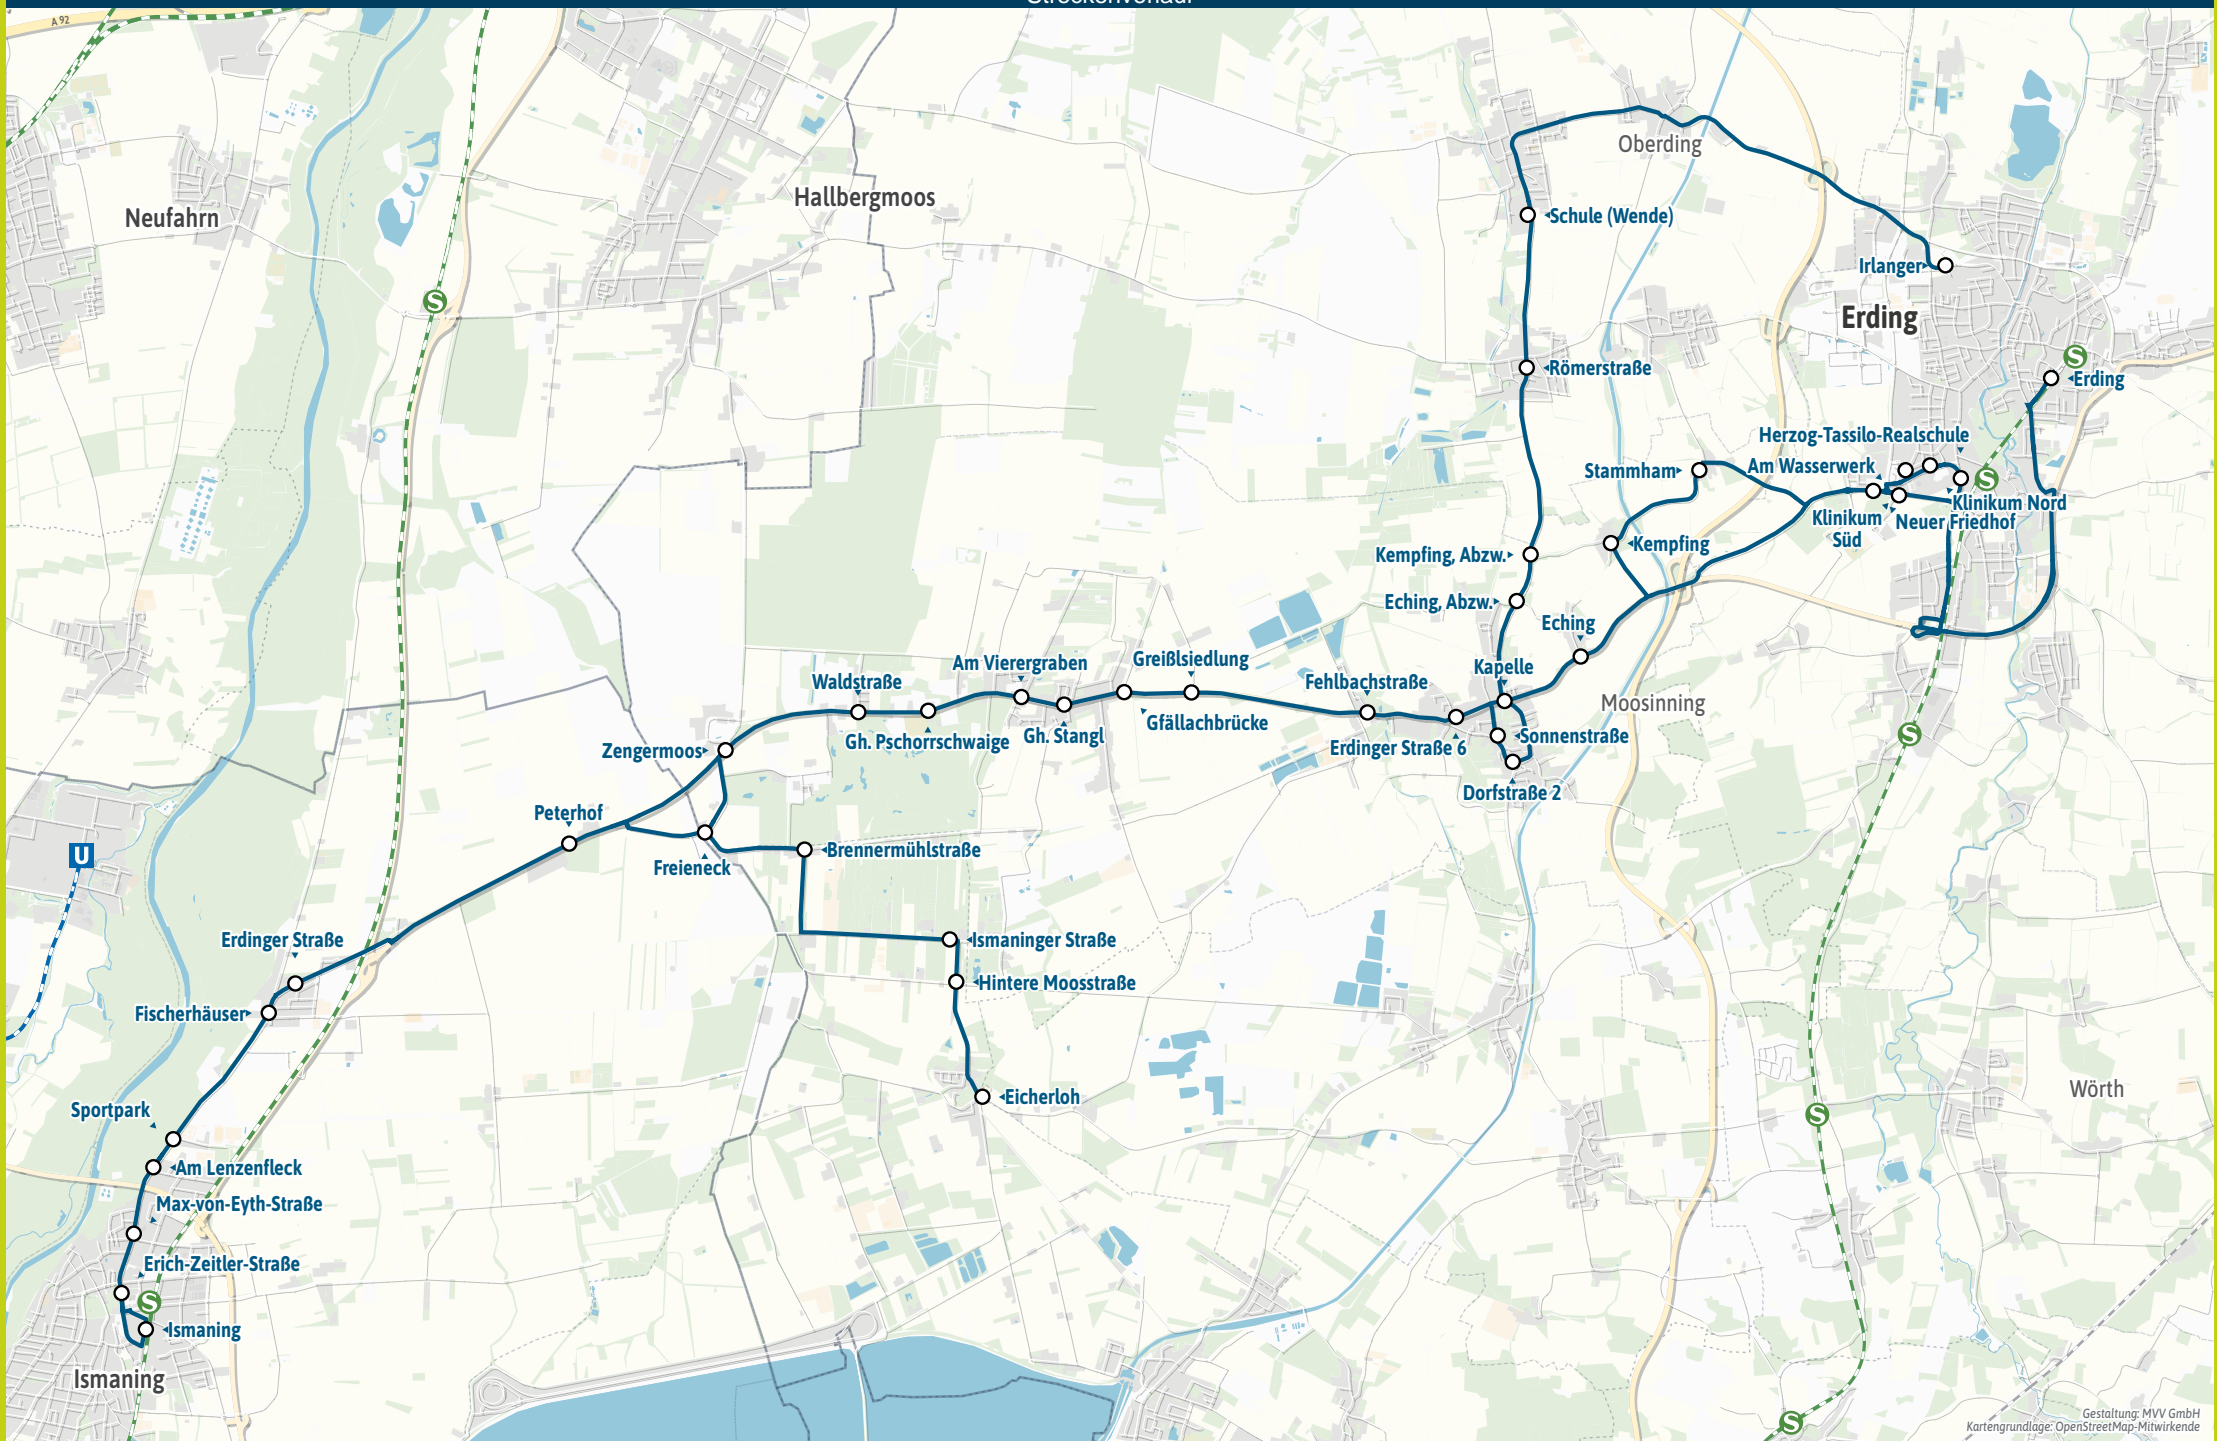

Weitere Linien an den Haltestellen der Linie 531

- Oberding, Schule (Wende) ▶ 507
- Notzing, Römerstraße ▶ 507
- Kempfing, Abzw. ▶ 507
- Eching (Lkr.ED), Abzw. ▶ 507
- Erding ▶ S2 | 501 502 507 511 512 515 522 523 524 525 526 527 528 561 562 564 565 567 568 569 | 5010 5020 5670 5680
- -Klinikum Nord ▶ 501 507 511 515 525 526 528 561 562 564 565 567 568 569 5680
- -Herzog-Tassilo-Realschule ▶ 501 502 507 511 522 525 526 527 528 562 564 568 569 | 5680
- -Klinikum Nord ▶ 501 507 511 515 525 526 528 561 562 564 565 567 568 569 5680
- -Am Wasserwerk ▶ 525 526 527
- -Klinikum Süd ▶ 501 502 507 522 525 526 527 528 562 564 565 567 568 569 5680
- -Neuer Friedhof ▶ 525 527 528 568 | 5680
- Stammham ▶ 5680
- Kempfing ▶ 5680
- Eching (Lkr.Erding) ▶ 568 | 5680
- Moosinning, Kapelle ▶ 507 568 | 5680
- -Dorfstraße 2 ▶ 507 568 | 5680
- -Sonnenstraße ▶ 507 568 | 5680
- -Erdinger Straße 6 ▶ 507 568 | 5680
- -Fehlbachstraße ▶ 5680
- Eichenried, Greißlsiedlung ▶ 5680
- -Gfällachbrücke ▶ 5680

Minifahrplan
2025

BUS 531

**Dank Echtzeitinfos
bist Du informiert.**

**Mit der MVV-App
besser unterwegs.**

**Mit der MVV-App zu Deinem
Ticket und Deinem Fahrplan!**

**Erding S ◀ ▶ Klinikum ▶
Neuer Friedhof (Therme) ▶▶
Moosinning ▶ ▶ Ismaning S**

Herausgeber Minifahrplan:
Münchner Verkehrs- und Tarifverbund GmbH (MVV)
im Auftrag der Verbundlandkreise und -städte im MVV
Fahrplanstand | 15. Dezember 2024

mvv-auskunft.de
Fahrplan in Echtzeit

Streckenverlauf

2.5 km 5 km 7.5 km 10 km

Gestaltung: MVV GmbH
Kartengrundlage: OpenStreetMap-Mitwirkende

531

Erding S - Klinikum - Neuer Friedhof (Therme) - Moosinning - Ismaning S

Table with columns for Zone, Anmeldeschluss, Verkehrshinweis, and departure times for Montag-Freitag and Samstag.