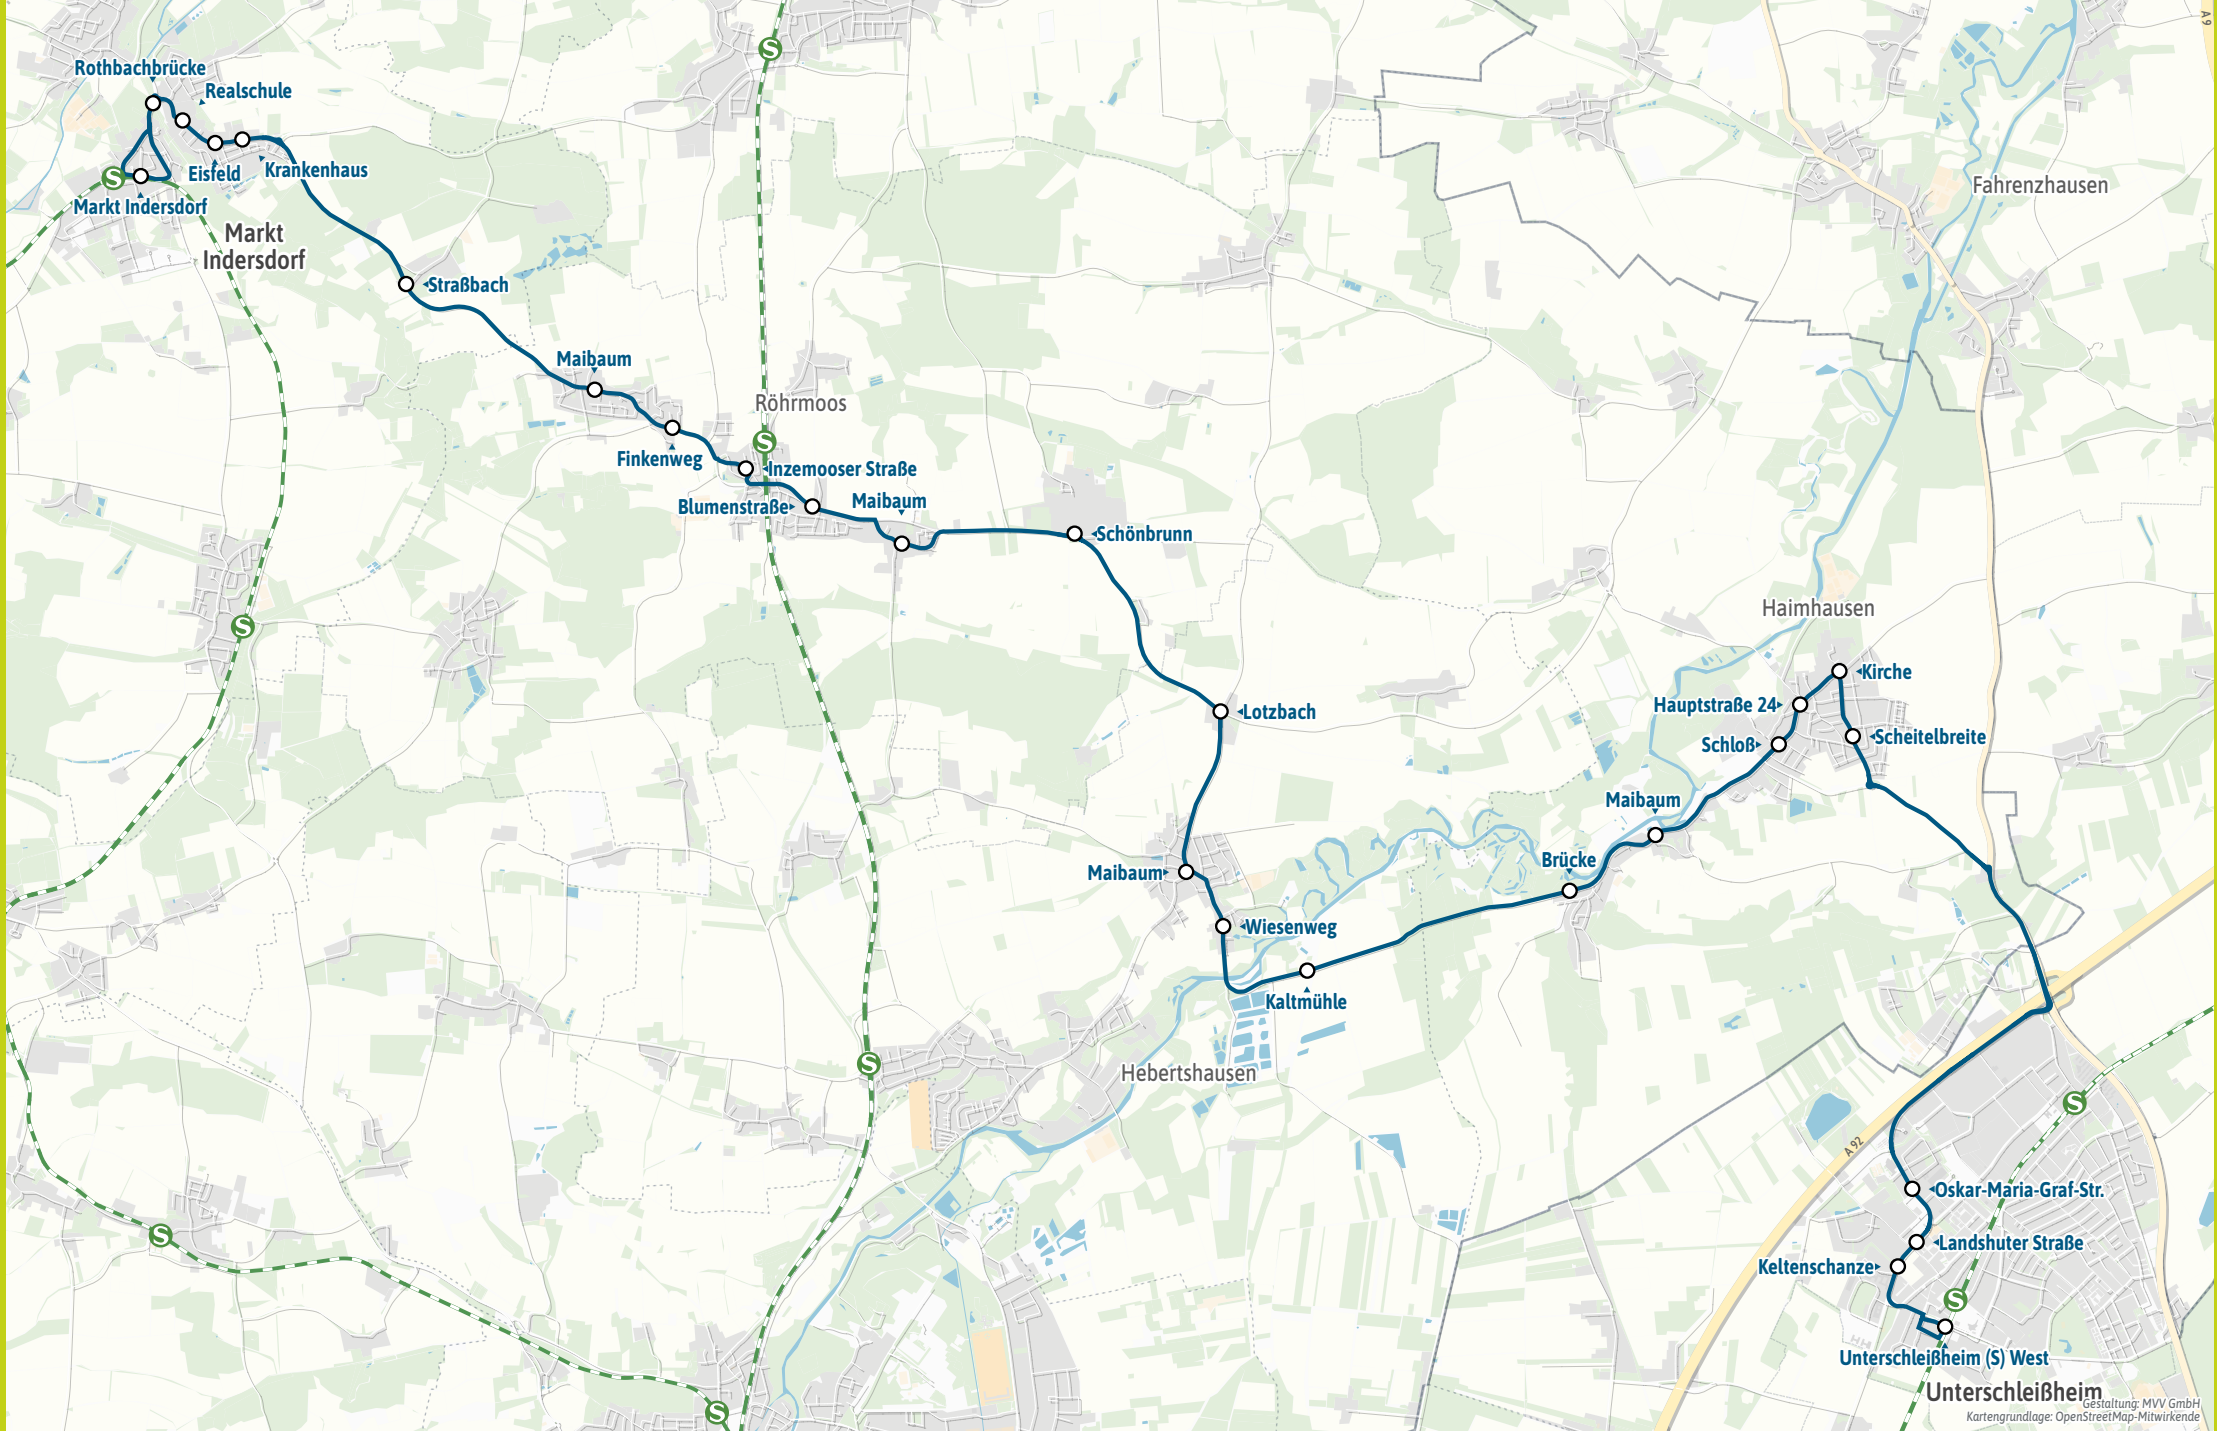

Minifahrplan
2025

BUS 772

**Dank Echtzeitinfos
bist Du informiert.**

**Mit der MVV-App
besser unterwegs.**

Mit der MVV-App zu Deinem
Ticket und Deinem Fahrplan!

Herausgeber Minifahrplan:
Münchner Verkehrs- und Tarifverbund GmbH (MVV)
im Auftrag der Verbundlandkreise und -städte im MVV
Fahrplanstand | 15. Dezember 2024

Markt Indersdorf S ↔
Röhrmoos ↔ Haimhausen ↔
Unterschleißheim S

mvv-auskunft.de
Fahrplan in Echtzeit

Streckenverlauf

2.5 km

5 km

7.5 km

10 km

Gestaltung: MVV GmbH
Kartengrundlage: OpenStreetMap-Mitwirkende