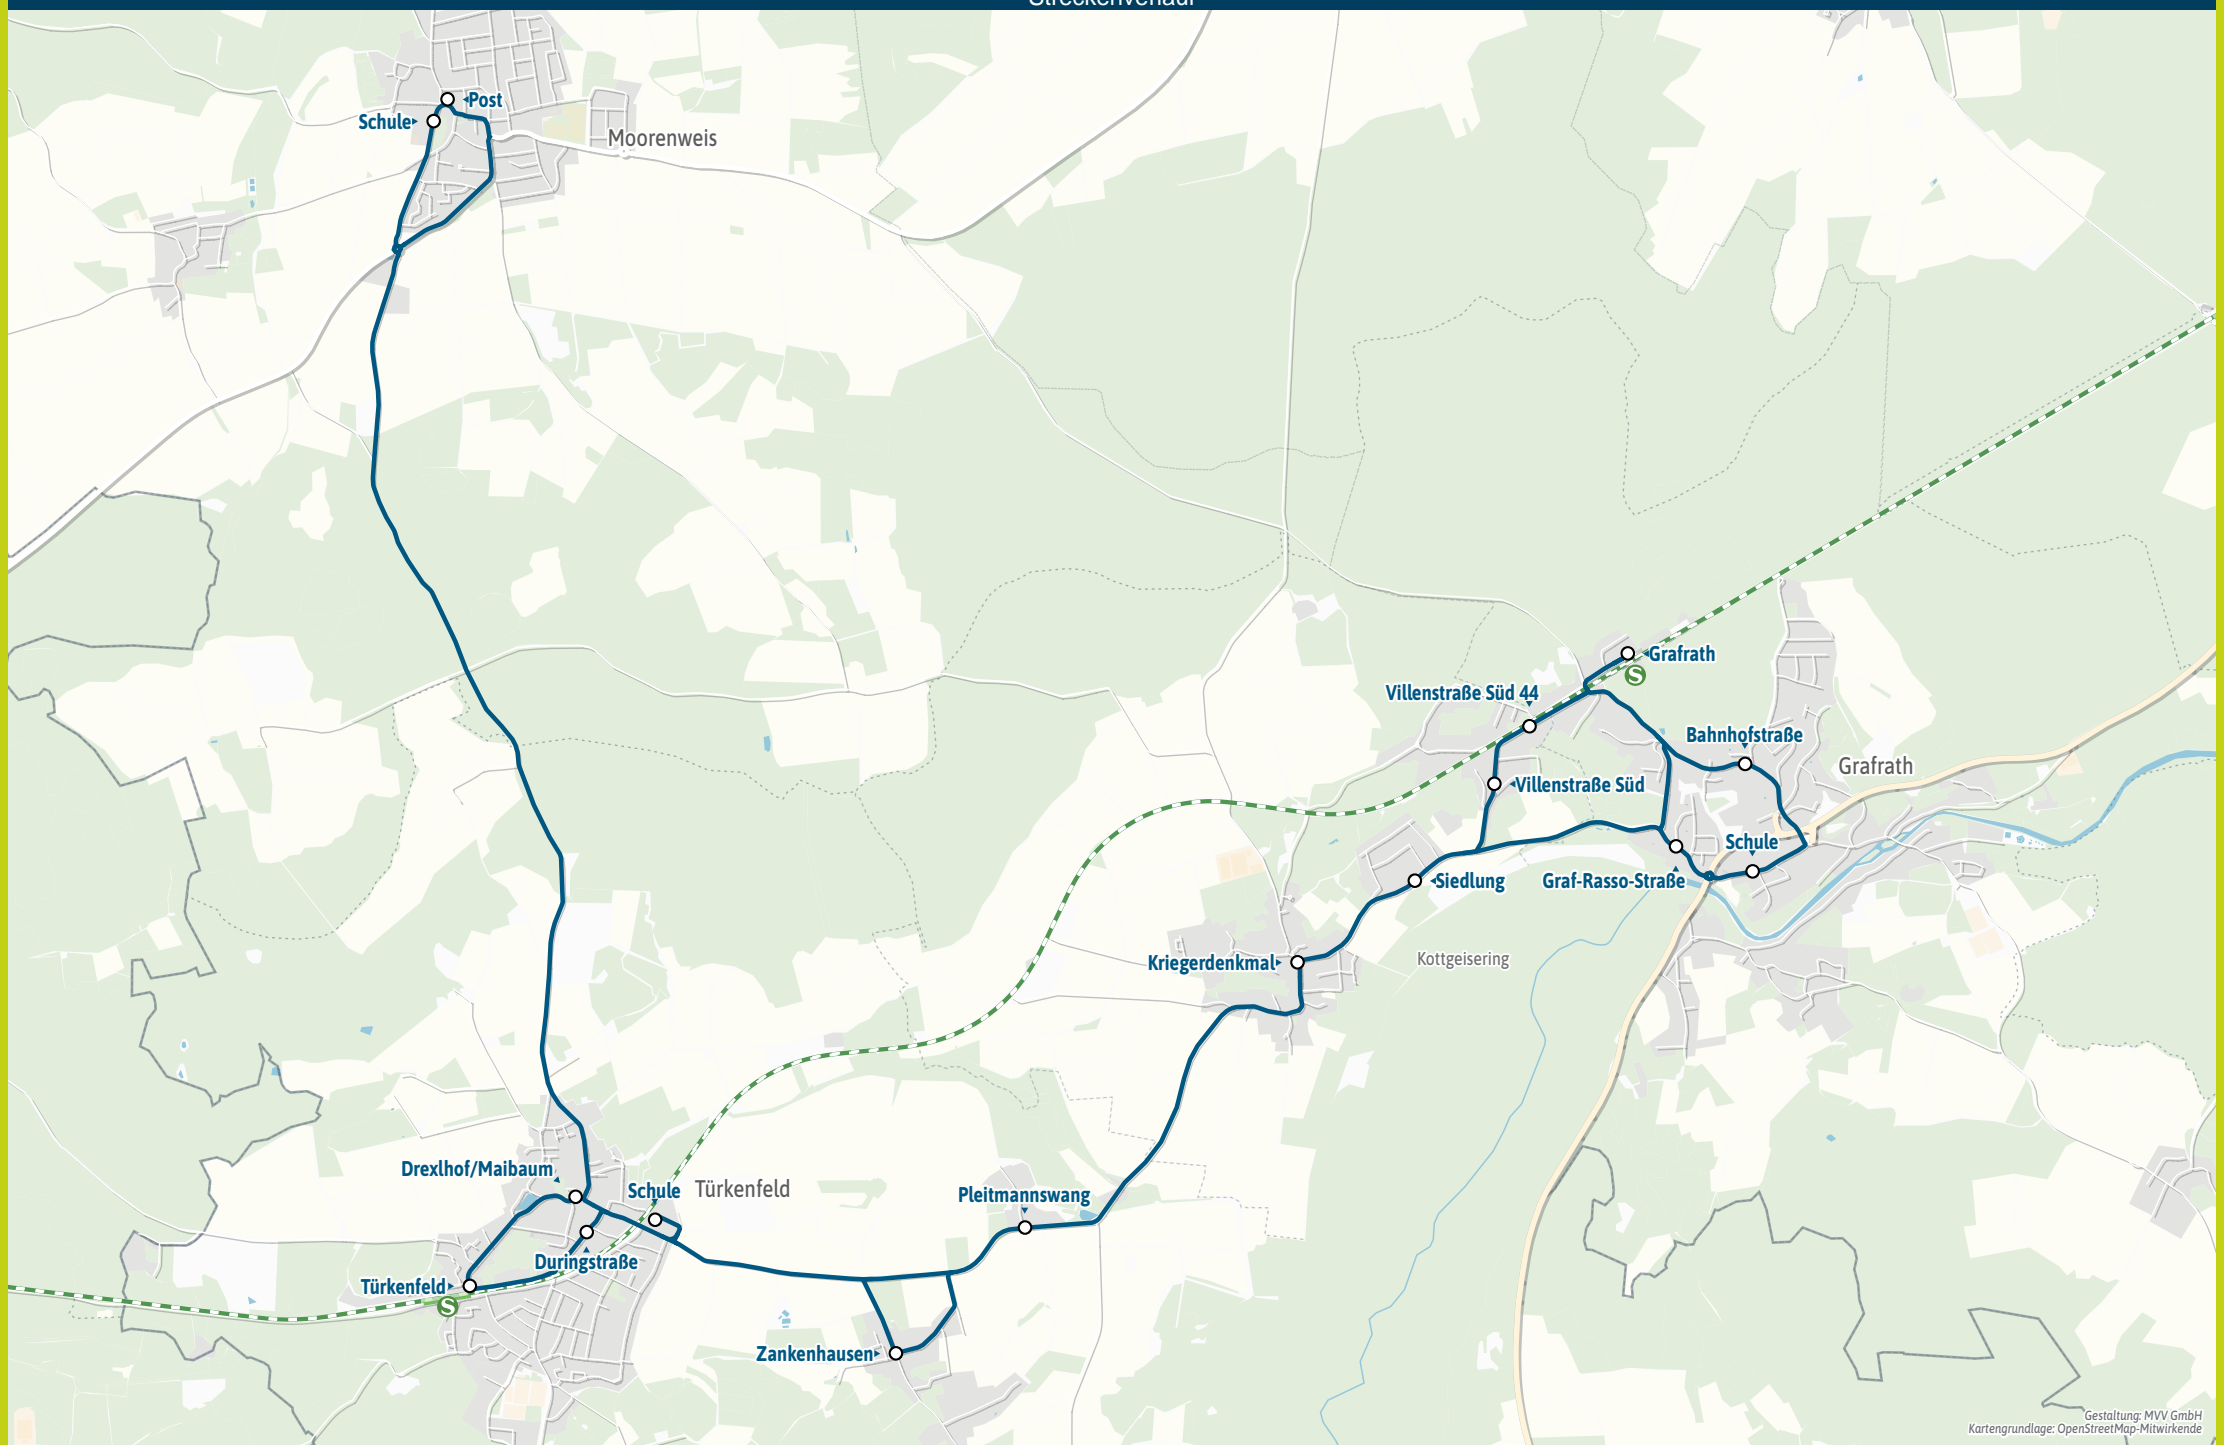

Streckenverlauf

1.5 km   3 km   4.5 km   6 km

Gestaltung: MVV GmbH
Kartengrundlage: OpenStreetMap-Mitwirkende