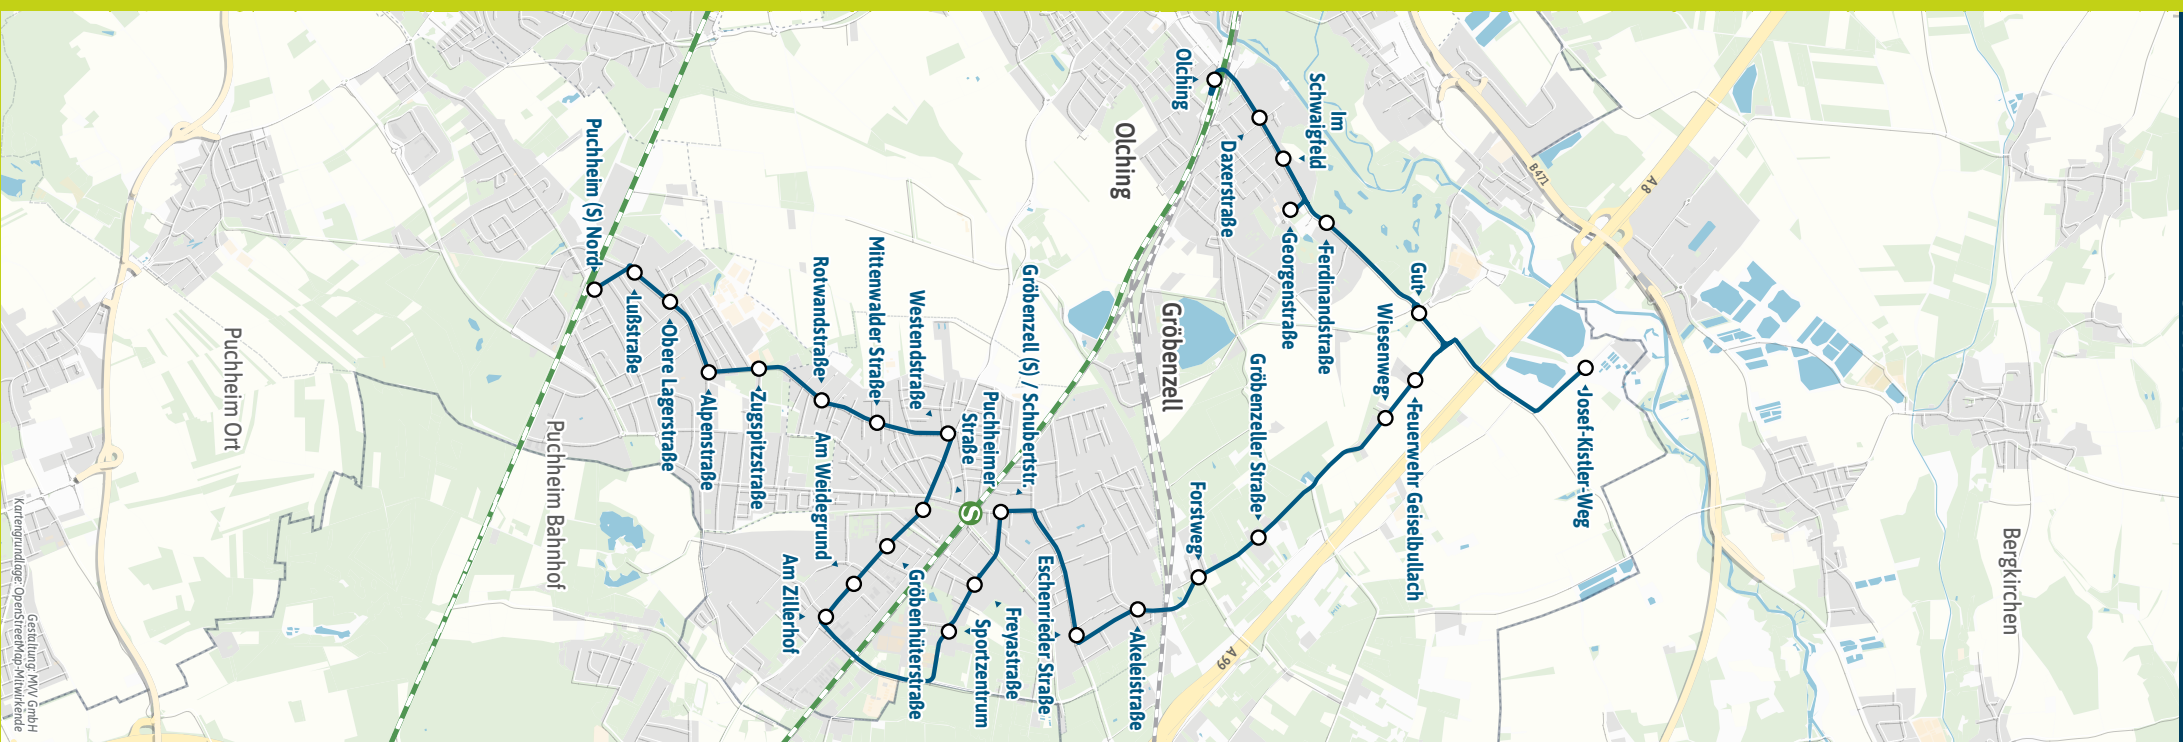

Außerhalb der Betriebszeiten verkehrt der On-Demand-Service RufTaxi im MVV; Buchung über die MVV-App; Informationen unter www.mvv-muenchen.de/ruftaxi oder www.lra-ffb.de/mobilitaet-sicherheit/oeffentliche-mobilitaet/ruftaxi-linien

Fahrplan als PDF zum Download

Änderungen vorbehalten | mvv-muenchen.de

Griensteidl
08142/4691-0

Streckenverlauf

Kartengrundlage: OpenStreetMap/Mitwirkende
Gestaltung: MVV GmbH