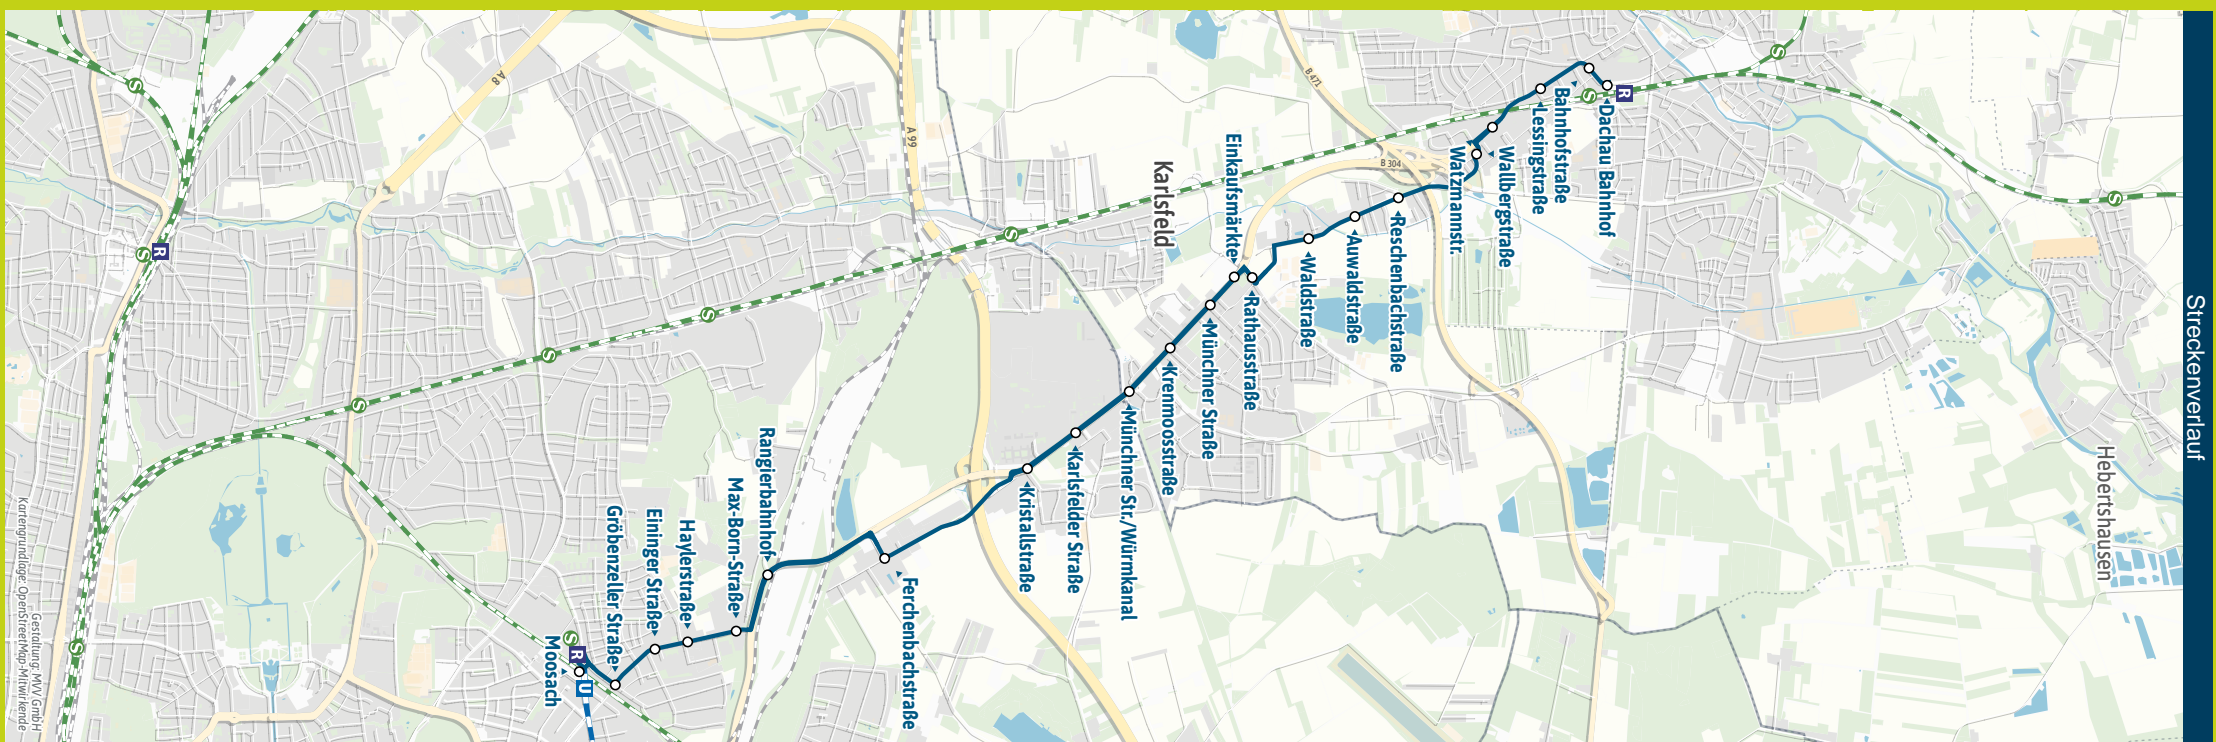

Table with columns for Zone, Stop, and time intervals for Montag - Freitag. Includes stops like Moosach, Karlsfelder Straße, and Dachau Bahnhof.

Table with columns for Zone, Stop, and time intervals for Samstag and Sonn- und Feiertag. Includes stops like Moosach, Karlsfelder Straße, and Dachau Bahnhof.

Busfahrten innerhalb einer Gemeinde gelten als Kurzstrecke: KAR = Karlsfeld, DAH = Dachau

Am 24. und 31.12 Betrieb wie Samstag.

710

Dachau S R - Karlsfeld - Moosach U S R

Table with columns for Zone, Stop, and time intervals for Montag - Freitag, Samstag, and Sonn- und Feiertag. Includes stops like Dachau Bahnhof, Karlsfelder Straße, and Moosach.

Busfahrten innerhalb einer Gemeinde gelten als Kurzstrecke: DAH = Dachau, KAR = Karlsfeld

Am 24. und 31.12 Betrieb wie Samstag.

Fahrplan als PDF zum Download

Änderungen vorbehalten | mvv-muenchen.de

Busverkehr Südbayern 08131/29707-14

Streckenverlauf