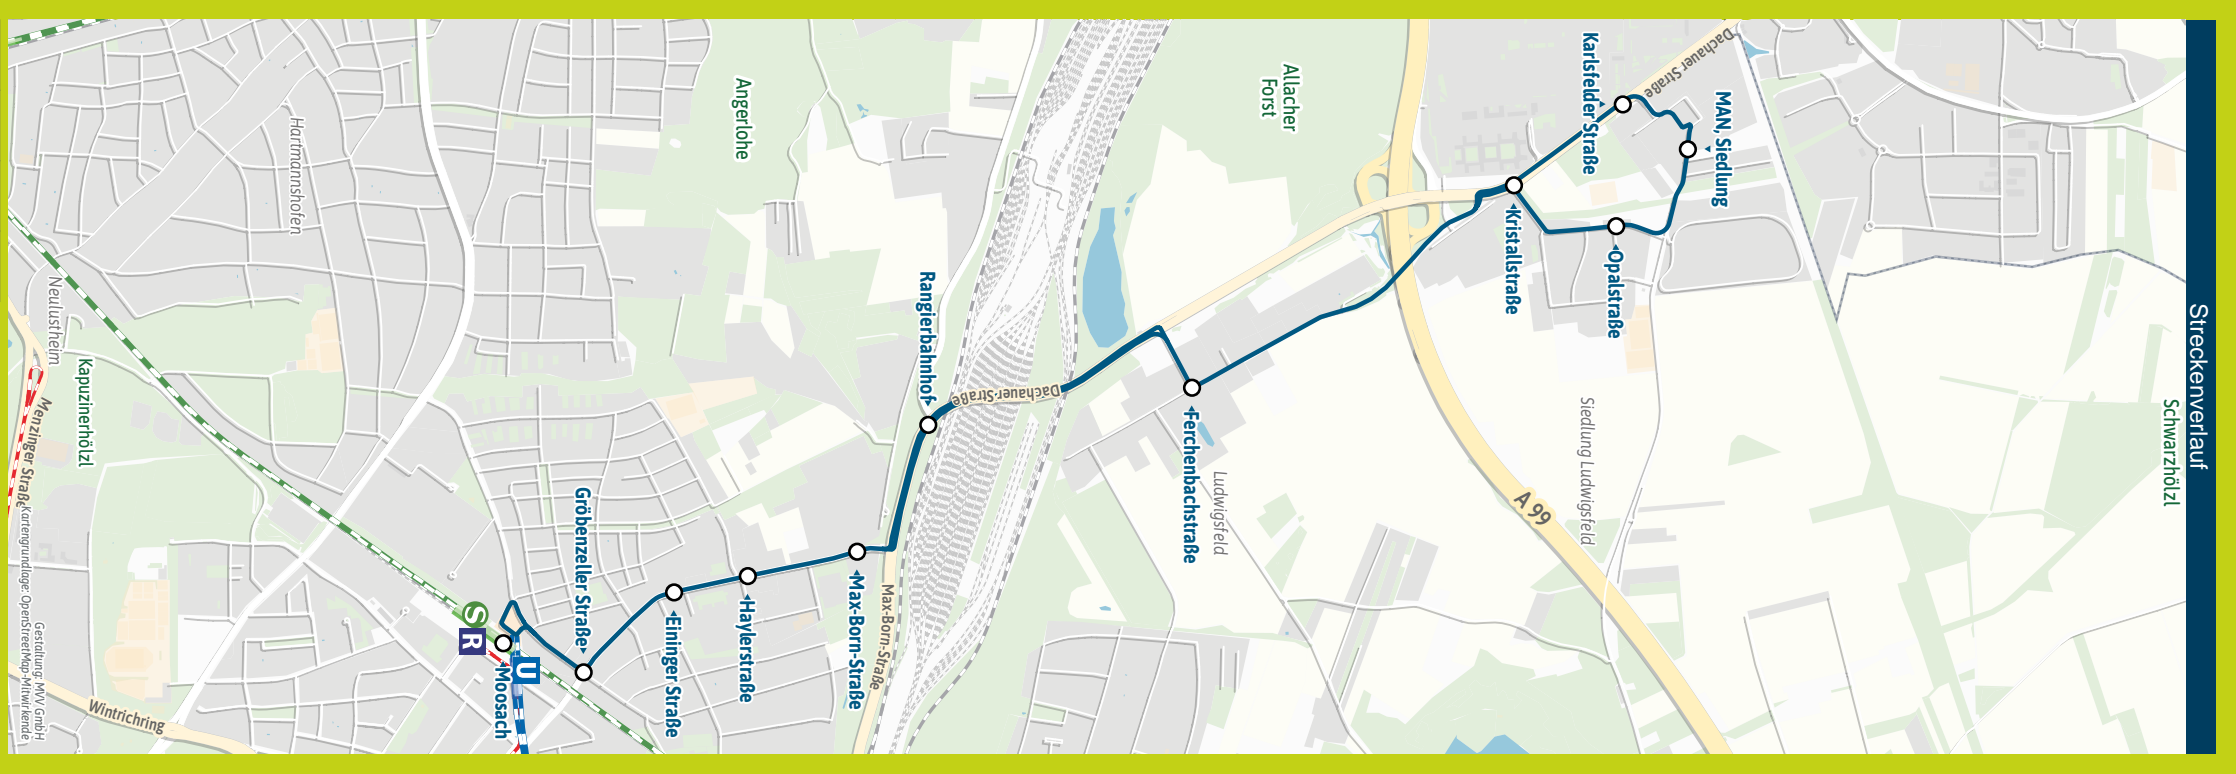

Weitere Fahrten zwischen Moosach und Kristallstraße siehe Linie 710

Fahrplan als PDF zum Download

Änderungen vorbehalten | mvv-muenchen.de

Münchner Verkehrsgesellschaft mbH
0800 344 22 66 00

710

Moosach U S R - Karlsfeld - Dachau S R

Table with columns for Zone, Stop, and time intervals for Montag - Freitag. Includes stops like Moosach, Karlsfelder Straße, and Dachau Bahnhof.

Table with columns for Zone, Stop, and time intervals for Samstag and Sonn- und Feiertag. Includes stops like Moosach, Karlsfelder Straße, and Dachau Bahnhof.

Streckenverlauf