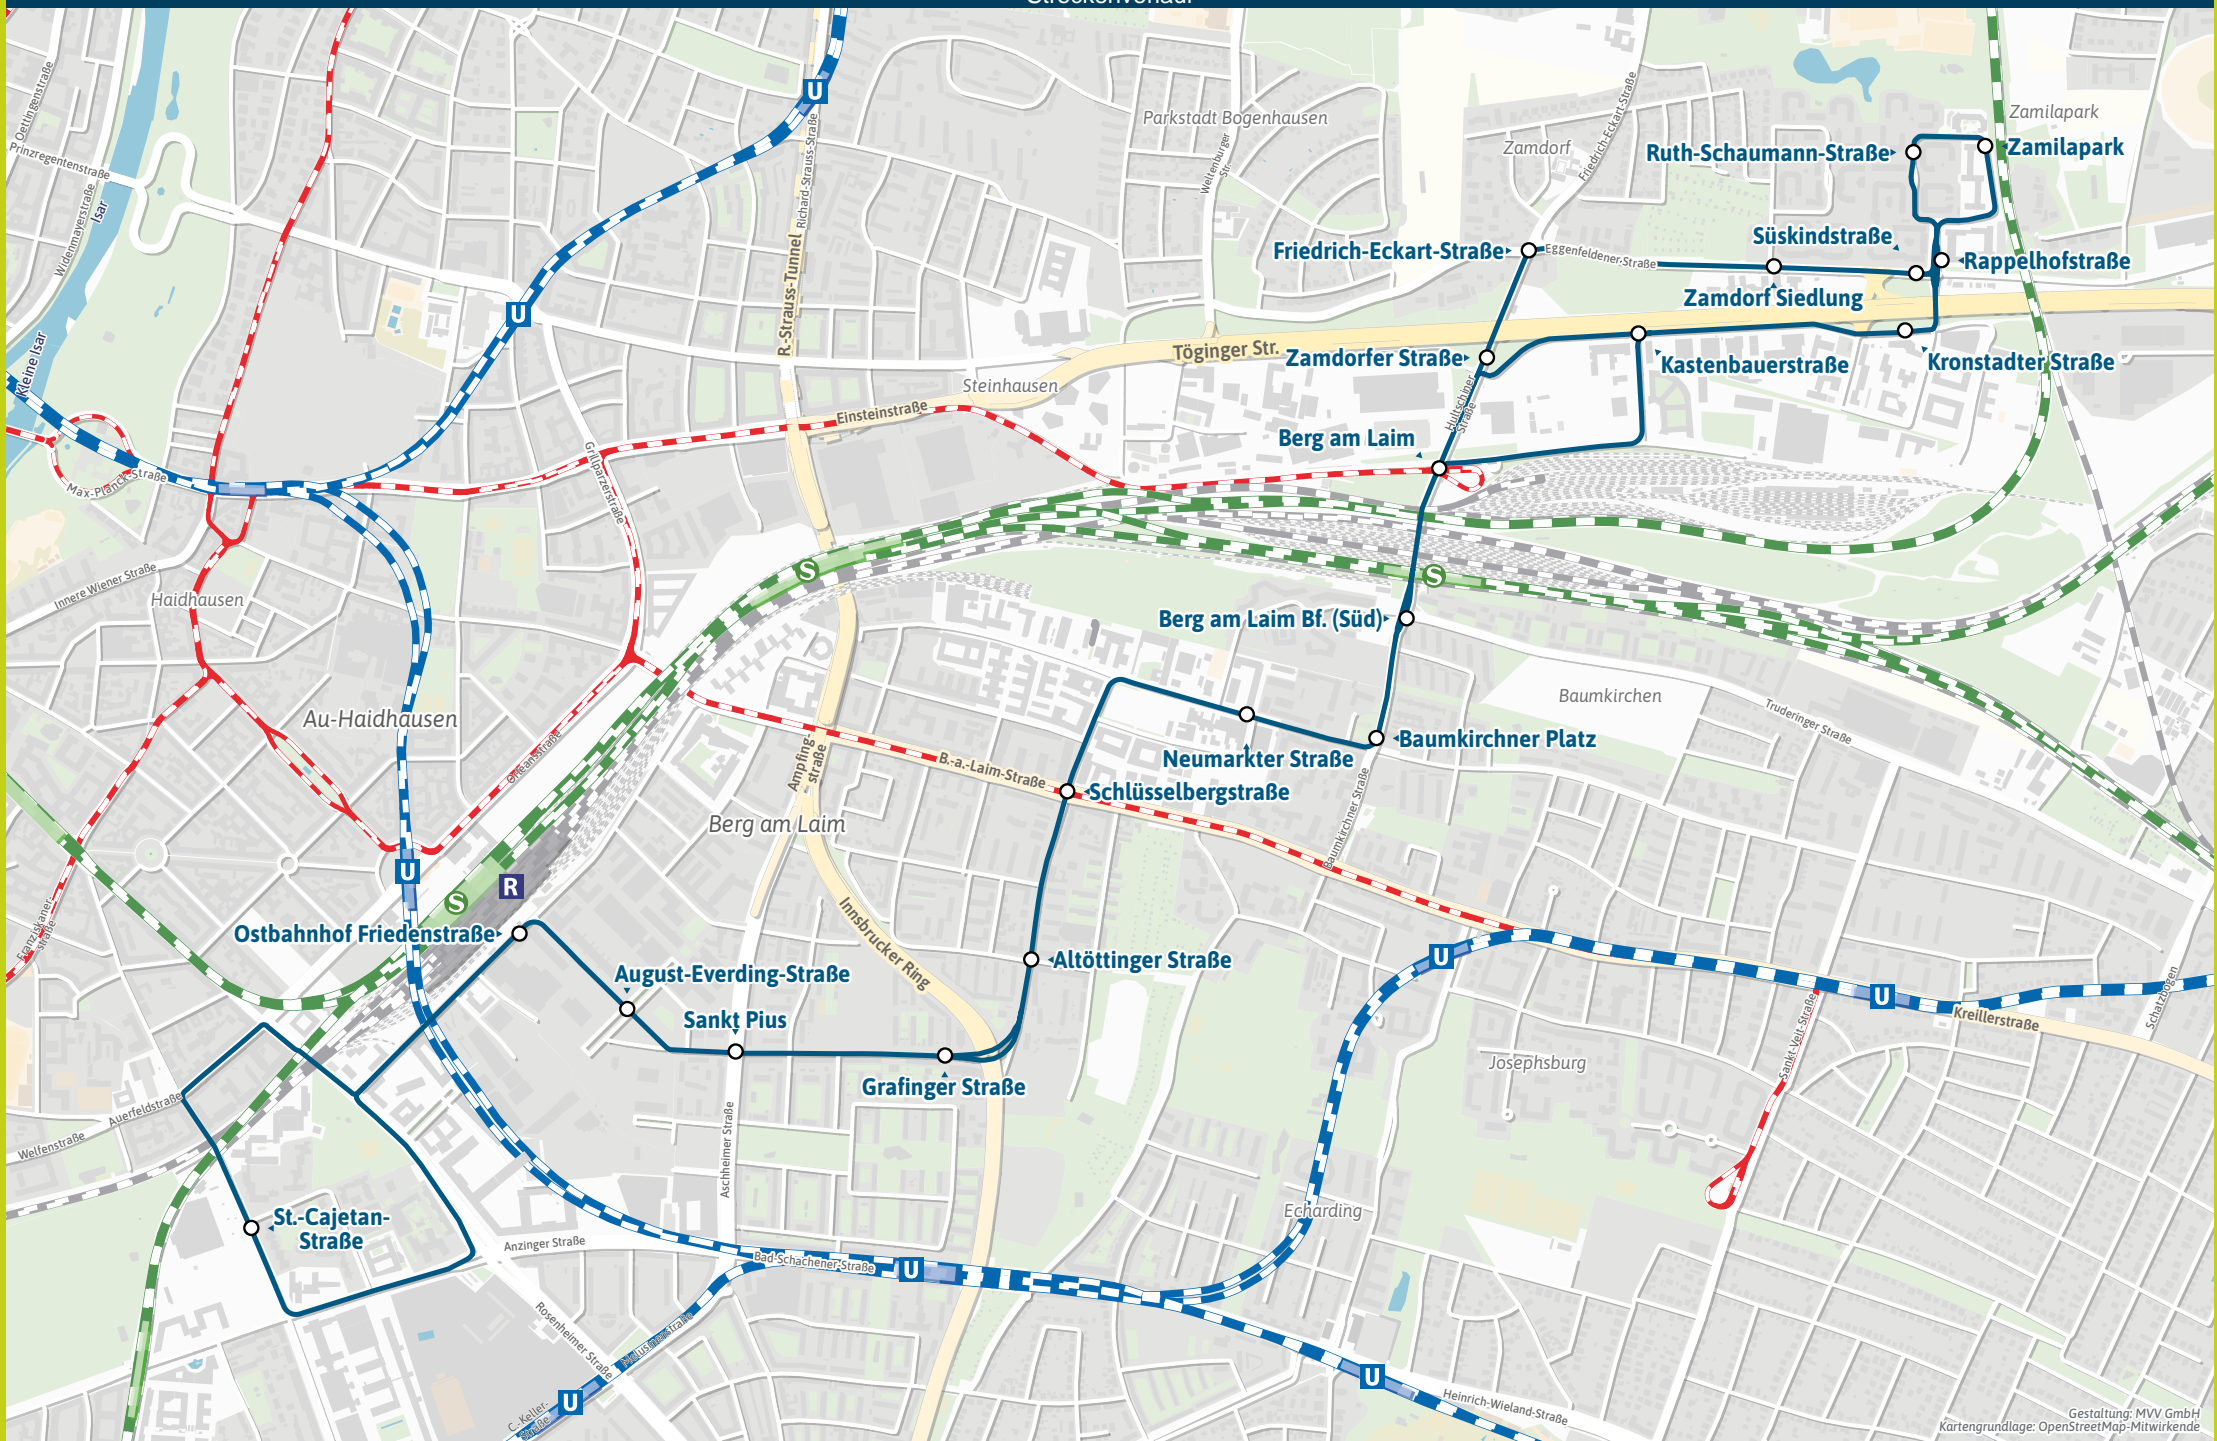

Streckenverlauf