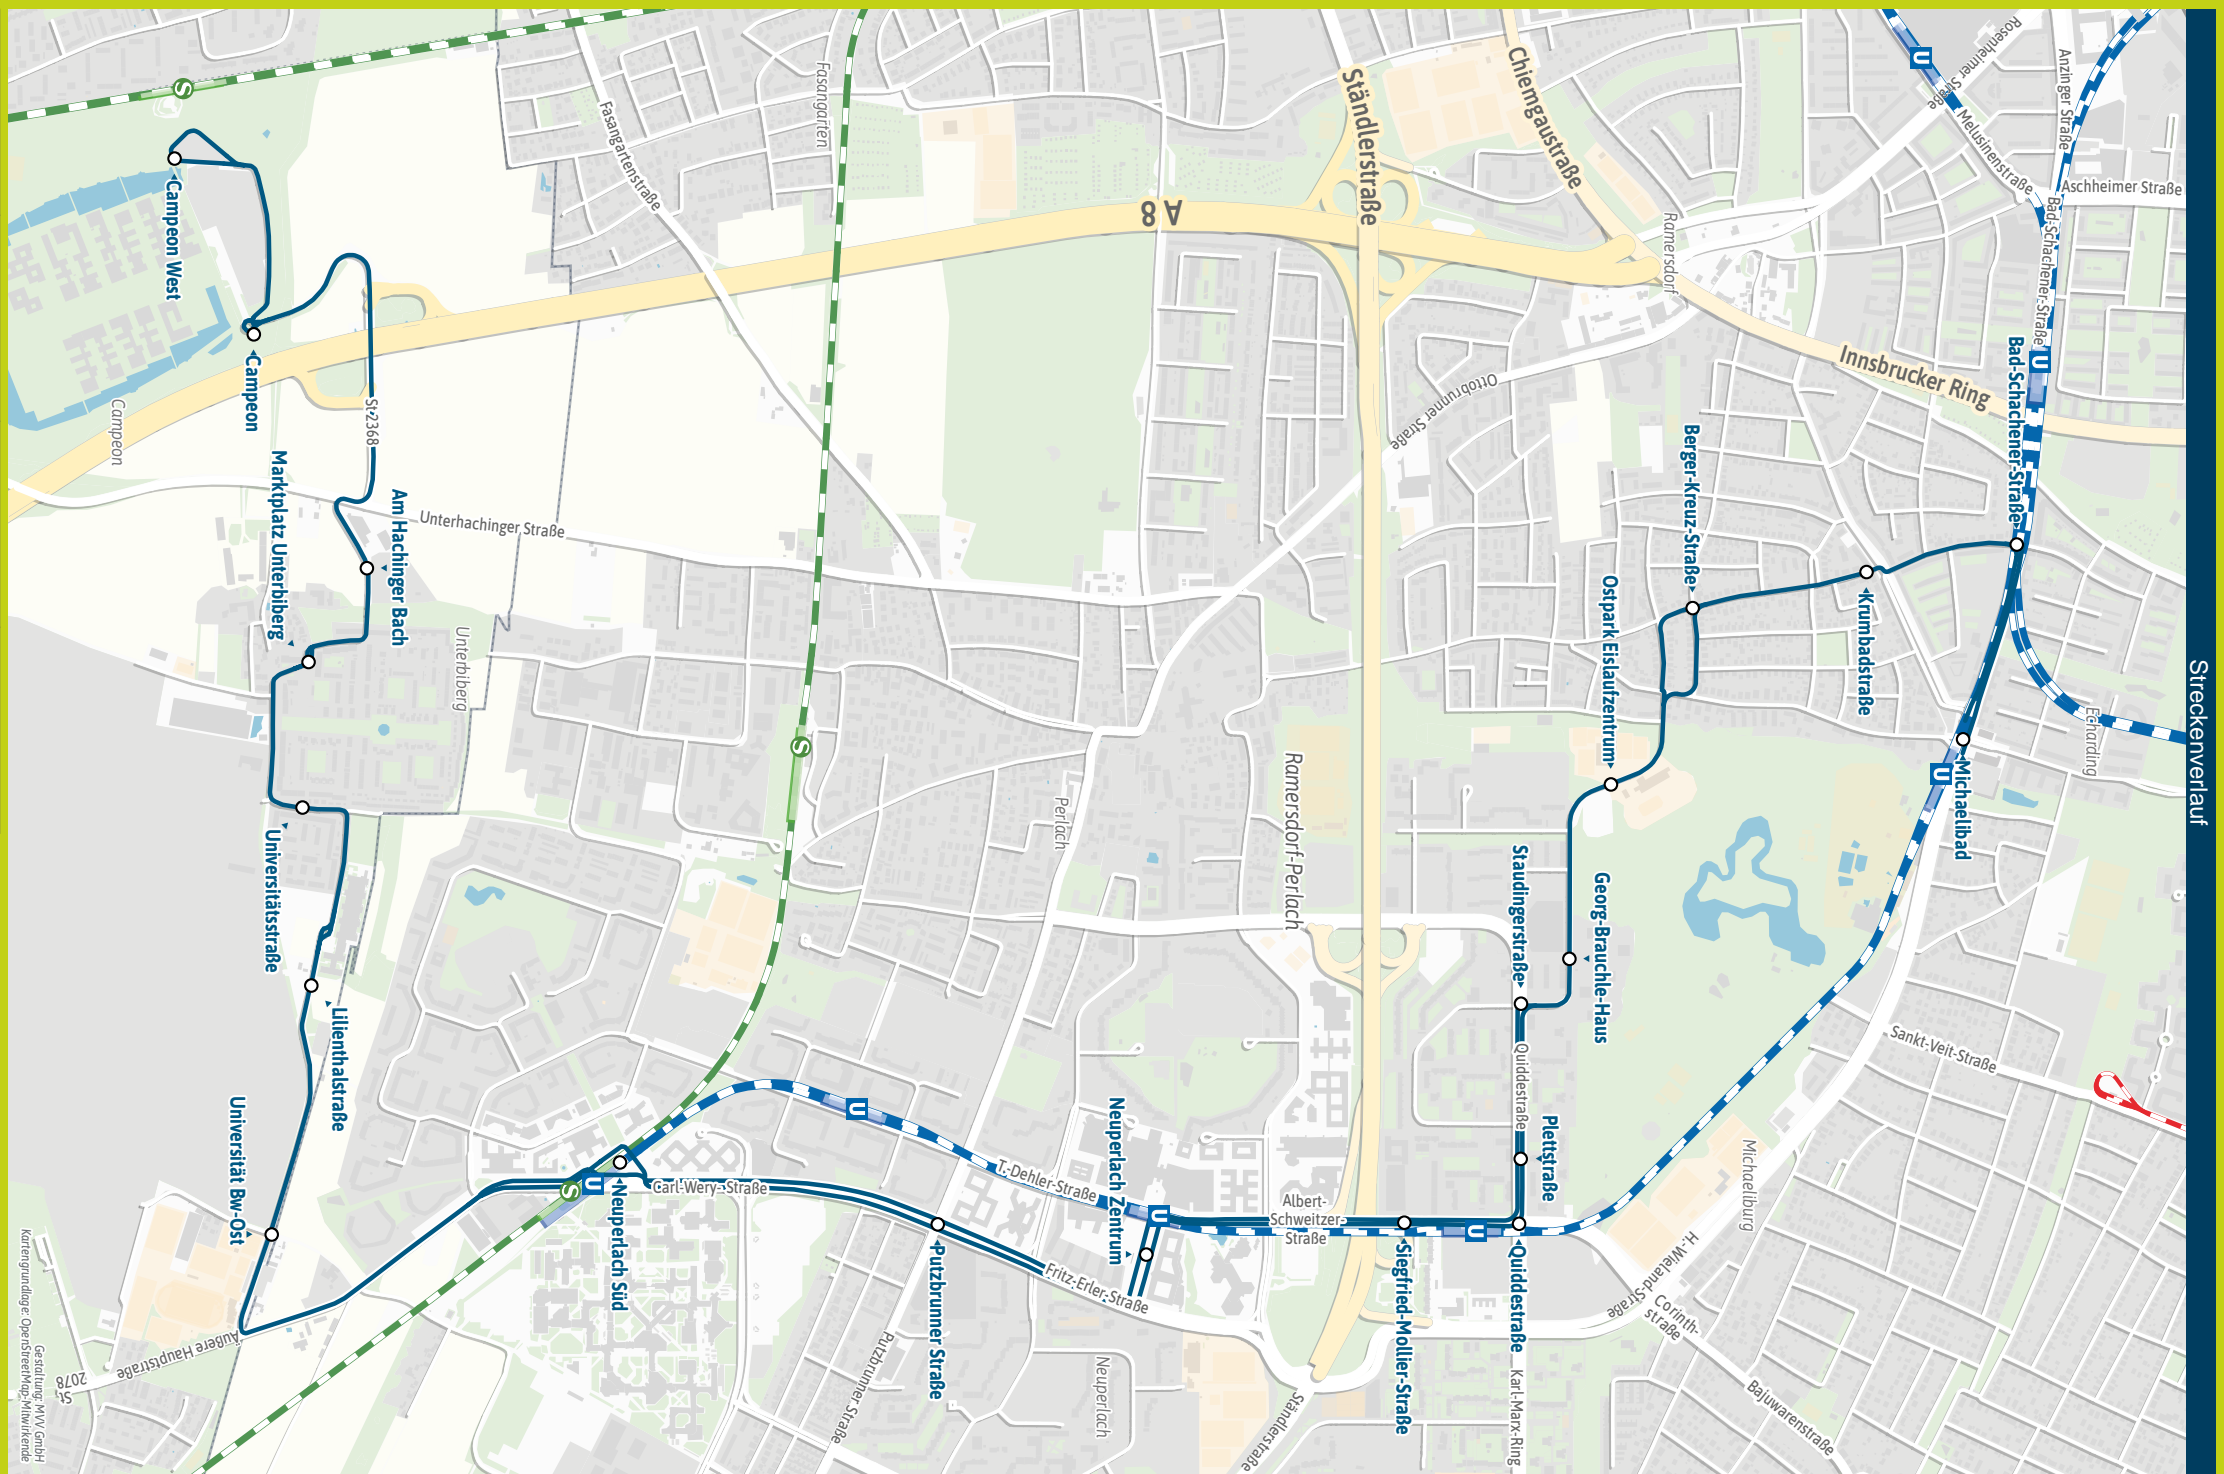

Kartengrundlage: OpenStreetMap, Mapbox
Gestaltung: MVV GmbH
2078

Strassenverlauf