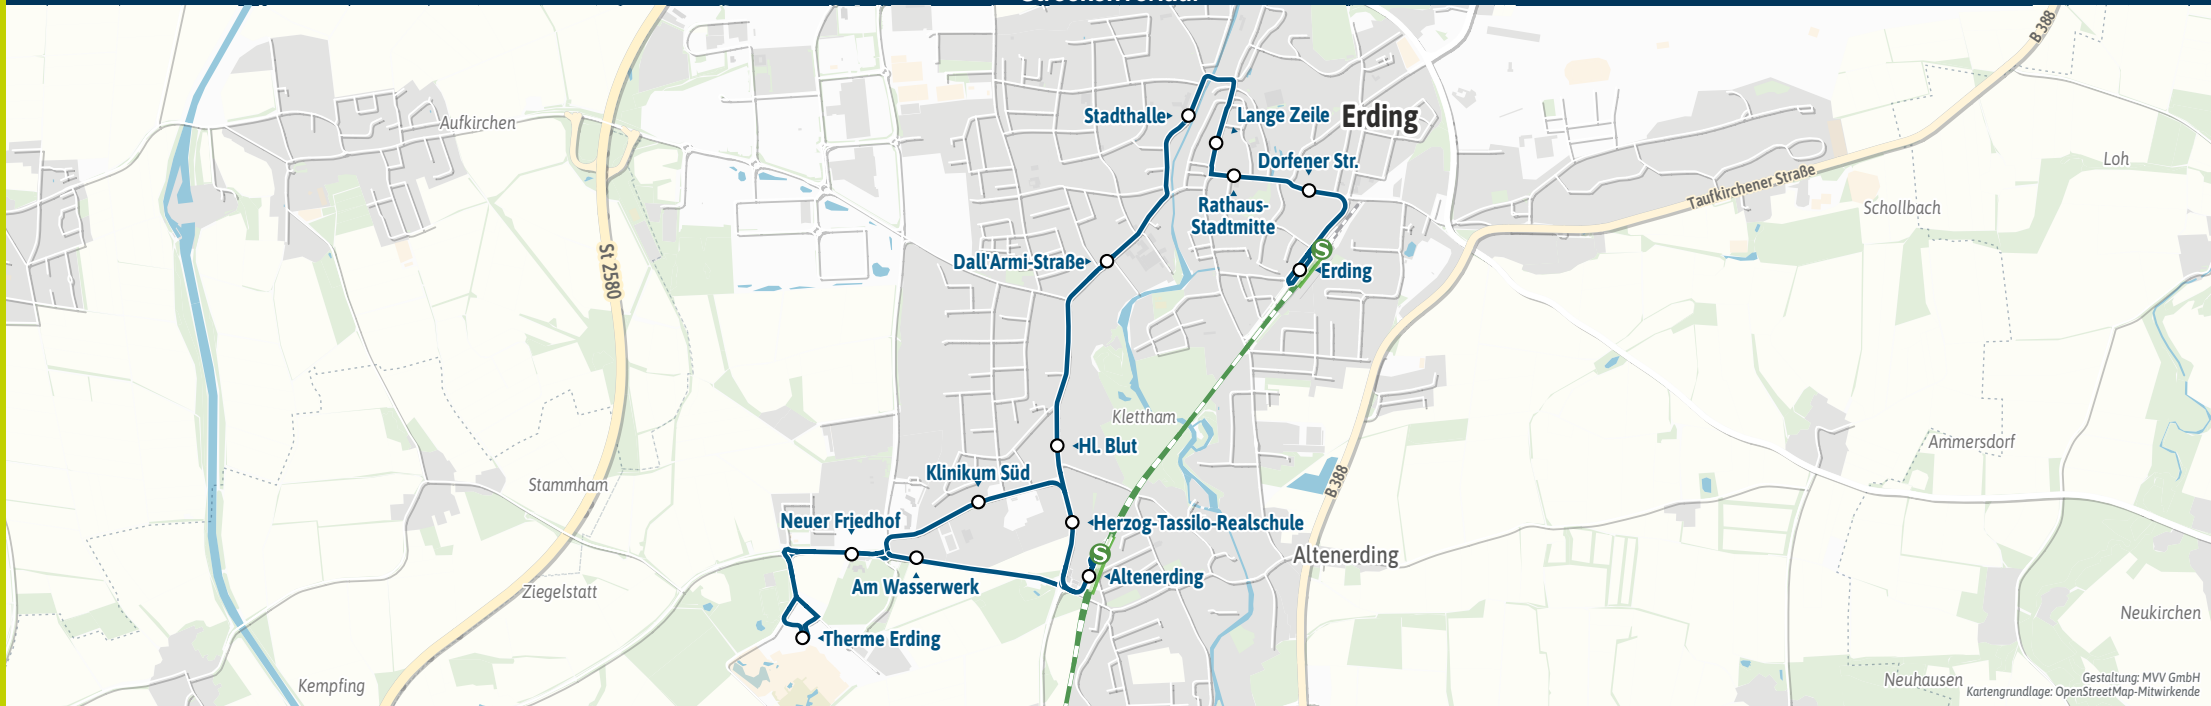

Alle Haltestellen der Linie 527

- Erding ▶ S2 | 445 501 502 507 511 512 513 515 522 523 524 525 526 528 561
562 564 565 567 568 569 | 5010 5020 5670 5680
- - Dorfer Str. ▶ 515 522 525 526 528
- - Rathaus-Stadtmitte ▶ 522 525 526 528
- - Lange Zeile ▶ 523 524 525 526 528
- - Stadthalle
- - Dall'Armi-Straße ▶ 515 525 528
- - HL Blut ▶ 501 502 511 515 525 528 562 564 567 569
- - Herzog-Tassilo-Realschule ▶ 501 502 507 511 513 522 525 526 528 562 564
567 568 569 | 5680
- Altenerding ▶ S2 | 445 522 525 526 528
- Erding, Am Wasserwerk ▶ 513 525 526
- - Therme Erding ▶ 525 528 | 5680
- - Neuer Friedhof ▶ 513 525 528 568 | 5680
- - Klinikum Süd ▶ 501 502 507 513 522 525 526 528 562 564 565 567 568 569
5680
- Altenerding ▶ S2 | 445 522 525 526 528
- Erding, H.-Tassilo-Realschule ▶ 501 502 507 511 513 522 525 526 528 562 564
567 568 569 | 5680
- - HL Blut ▶ 501 502 511 515 525 528 562 564 567 569
- - Dall'Armi-Straße ▶ 515 525 528
- - Stadthalle
- - Lange Zeile ▶ 523 524 525 526 528
- - Rathaus-Stadtmitte ▶ 522 525 526 528
- - Dorfer Str. ▶ 515 522 525 526 528
- - Erding ▶ S2 | 445 501 502 507 511 512 513 515 522 523 524 525 526 528 561
562 564 565 567 568 569 | 5010 5020 5670 5680

Fahre zum Preis der Streifenkarte inklusive Kostenlimit.

Einfach swipen und losfahren – schon
ab 1,87 € in der MVV-App.

Herausgeber Minifahrplan:
Münchner Verkehrs- und Tarifverbund GmbH (MVV)
im Auftrag der Verbundlandkreise im MVV
Fahrplanstand Dezember 2025

Minifahrplan 2026

Erding S ▶ Stadtmitte ▶
Altenerding S ▶
Therme Erding ▶ Erding S

Münchner Verkehrsverbund  mvv-auskunft.de
Fahrplan in Echtzeit

Streckenverlauf

527

Erding ☺ - Stadtmitte - Altenerding ☺ - Therme Erding - Erding ☺

82 = nicht 24. und 31. Dezember

Busfahrten innerhalb einer Gemeinde gelten als Kurzstrecke: ERD = Erding

Fahrplan als PDF zum Download