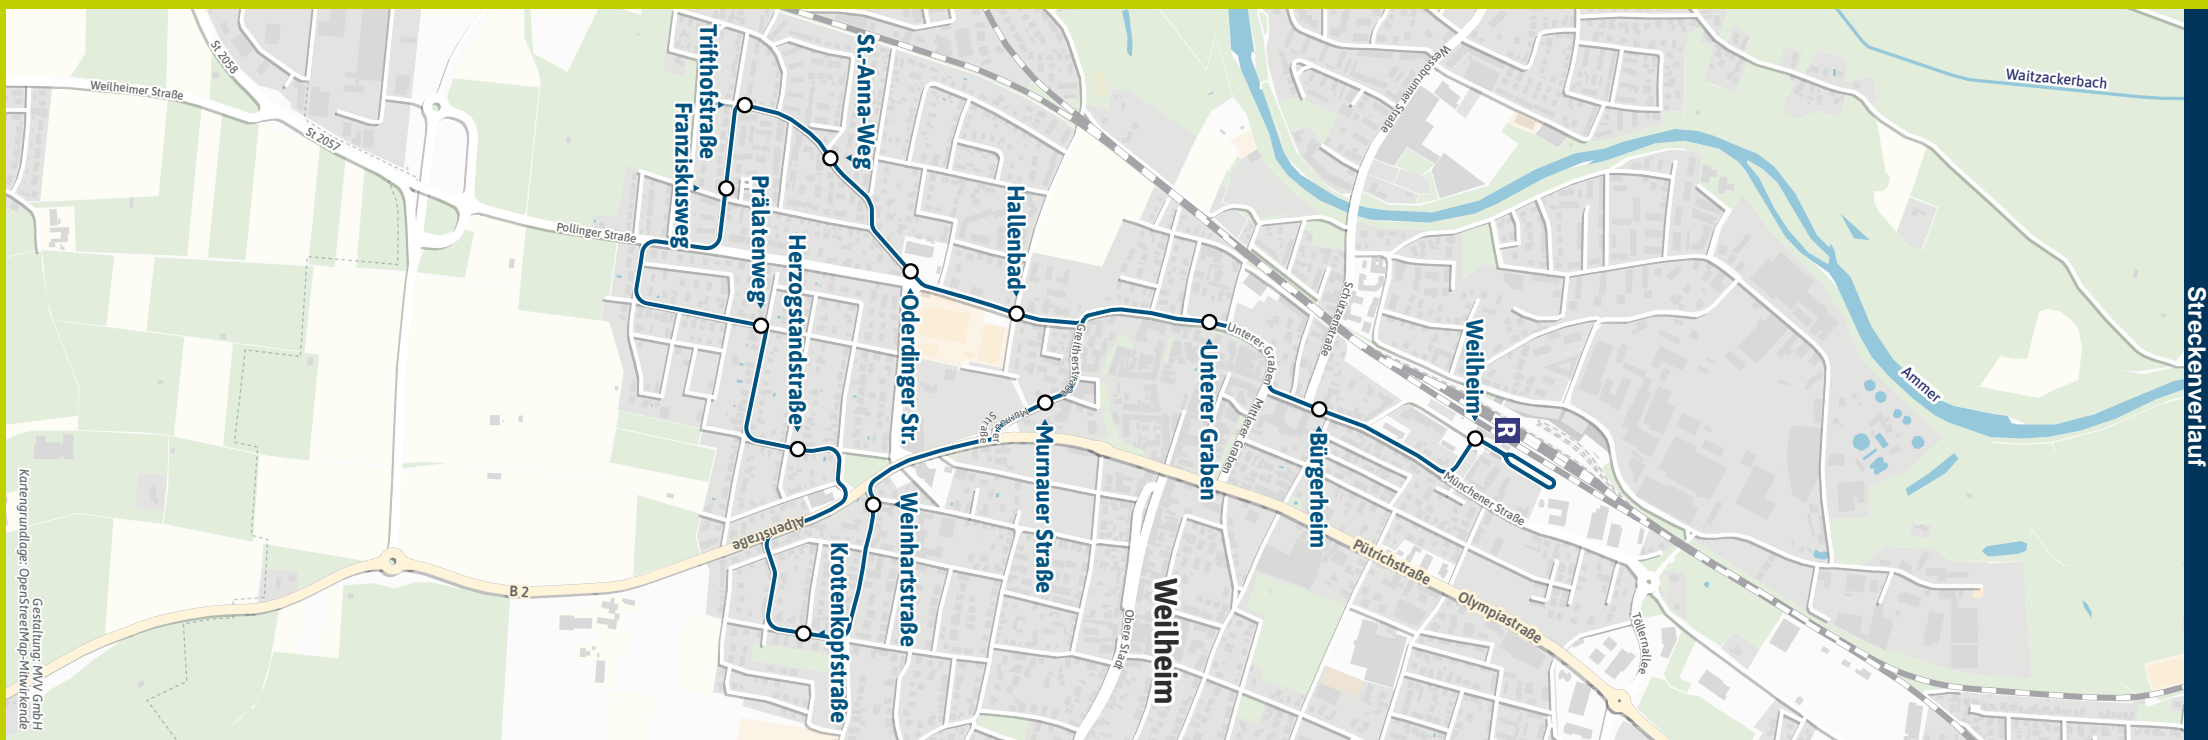

Alle Haltestellen der Linie 913

Fahre zum Preis der Streifenkarte inklusive Kostenlimit.

Einfach swipen und losfahren – schon ab 1,87 € in der MVV-App.

Herausgeber Minifahrplan:
Münchner Verkehrs- und Tarifverbund GmbH (MVV)
im Auftrag der Verbundlandkreise im MVV
Fahrplanstand Dezember 2025

Minifahrplan 2026

StadtBus Weilheim Süd: Bahnhof **R** ▶
Hallenbad ▶ Prälatenweg ▶
Weinhartstr. ▶ Bahnhof **R**

mvv-auskunft.de
Fahrplan in Echtzeit

Streckenverlauf

**StadtBus Weilheim Süd:
Bahnhof **R** - Hallenbad - Prälatenweg - Weinhartstr. - Bahnhof **R****

Zone	Stunde	Montag - Freitag		Samstag
		5	6 - 19	8 - 17
WHM	6 Weilheim, Bahnhof R	37	07 37	07
WHM	6 - Bürgerheim	39	09 39	09
WHM	6 - Unterer Graben	41	11 41	11
WHM	6 - Hallenbad	42	12 42	12
WHM	6 - Oderdinger Str.	43	13 43	13
WHM	6 - St.-Anna-Weg	44	14 44	14
WHM	6 - Trifthofstraße	45	15 45	15
WHM	6 - Franziskusweg	46	16 46	16
WHM	6 - Prälatenweg	48	18 48	18
WHM	6 - Herzogstandstraße	49	19 49	19
WHM	6 - Krottenkopfstraße	51	21 51	21
WHM	6 - Weinhartstraße	52	22 52	22
WHM	6 - Murnauer Straße	54	24 54	24
WHM	6 - Unterer Graben	56	26 56	26
WHM	6 - Bürgerheim	58	28 58	28
WHM	6 - Bahnhof R	59	29 59	29

Busfahrten innerhalb einer Gemeinde gelten als Kurzstrecke: WHM = Weilheim i.OB

Sonn- und Feiertag sowie am 24.12. und 31.12. kein Betrieb.

Fahrplan als PDF zum Download