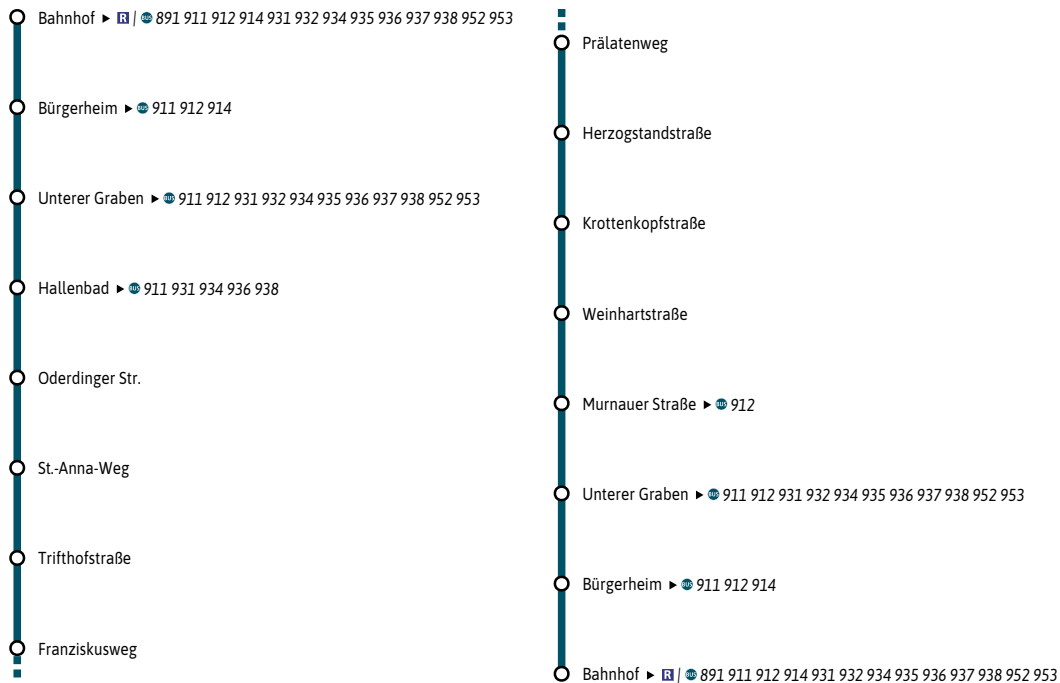

Alle Haltestellen der Linie 913

Fahre zum Preis der Streifenkarte inklusive Kostenlimit.

Einfach swipen und losfahren – schon ab 1,87 € in der MVV-App.

Herausgeber Minifahrplan:
Münchner Verkehrs- und Tarifverbund GmbH (MVV)
im Auftrag der Verbundlandkreise im MVV
Fahrplanstand Dezember 2025

Minifahrplan 2026

StadtBus Weilheim Süd: Bahnhof **R** ▶
Hallenbad ▶ Prälatenweg ▶
Weinhartstr. ▶ Bahnhof **R**

mvv-auskunft.de
Fahrplan in Echtzeit

Streckenverlauf

**StadtBus Weilheim Süd:
Bahnhof **R** - Hallenbad - Prälatenweg - Weinhartstr. - Bahnhof **R****

Zone	Stunde	Montag - Freitag		Samstag
		5	6 - 19	8 - 17
WHM	6 Weilheim, Bahnhof R	37	07 37	07
WHM	6 - Bürgerheim	39	09 39	09
WHM	6 - Unterer Graben	41	11 41	11
WHM	6 - Hallenbad	42	12 42	12
WHM	6 - Oderdinger Str.	43	13 43	13
WHM	6 - St.-Anna-Weg	44	14 44	14
WHM	6 - Trifthofstraße	45	15 45	15
WHM	6 - Franziskusweg	46	16 46	16
WHM	6 - Prälatenweg	48	18 48	18
WHM	6 - Herzogstandstraße	49	19 49	19
WHM	6 - Krottenkopfstraße	51	21 51	21
WHM	6 - Weinhartstraße	52	22 52	22
WHM	6 - Murnauer Straße	54	24 54	24
WHM	6 - Unterer Graben	56	26 56	26
WHM	6 - Bürgerheim	58	28 58	28
WHM	6 - Bahnhof R	59	29 59	29

Busfahrten innerhalb einer Gemeinde gelten als Kurzstrecke: WHM = Weilheim i.OB

Sonn- und Feiertag sowie am 24.12. und 31.12. kein Betrieb.

Fahrplan als PDF zum Download