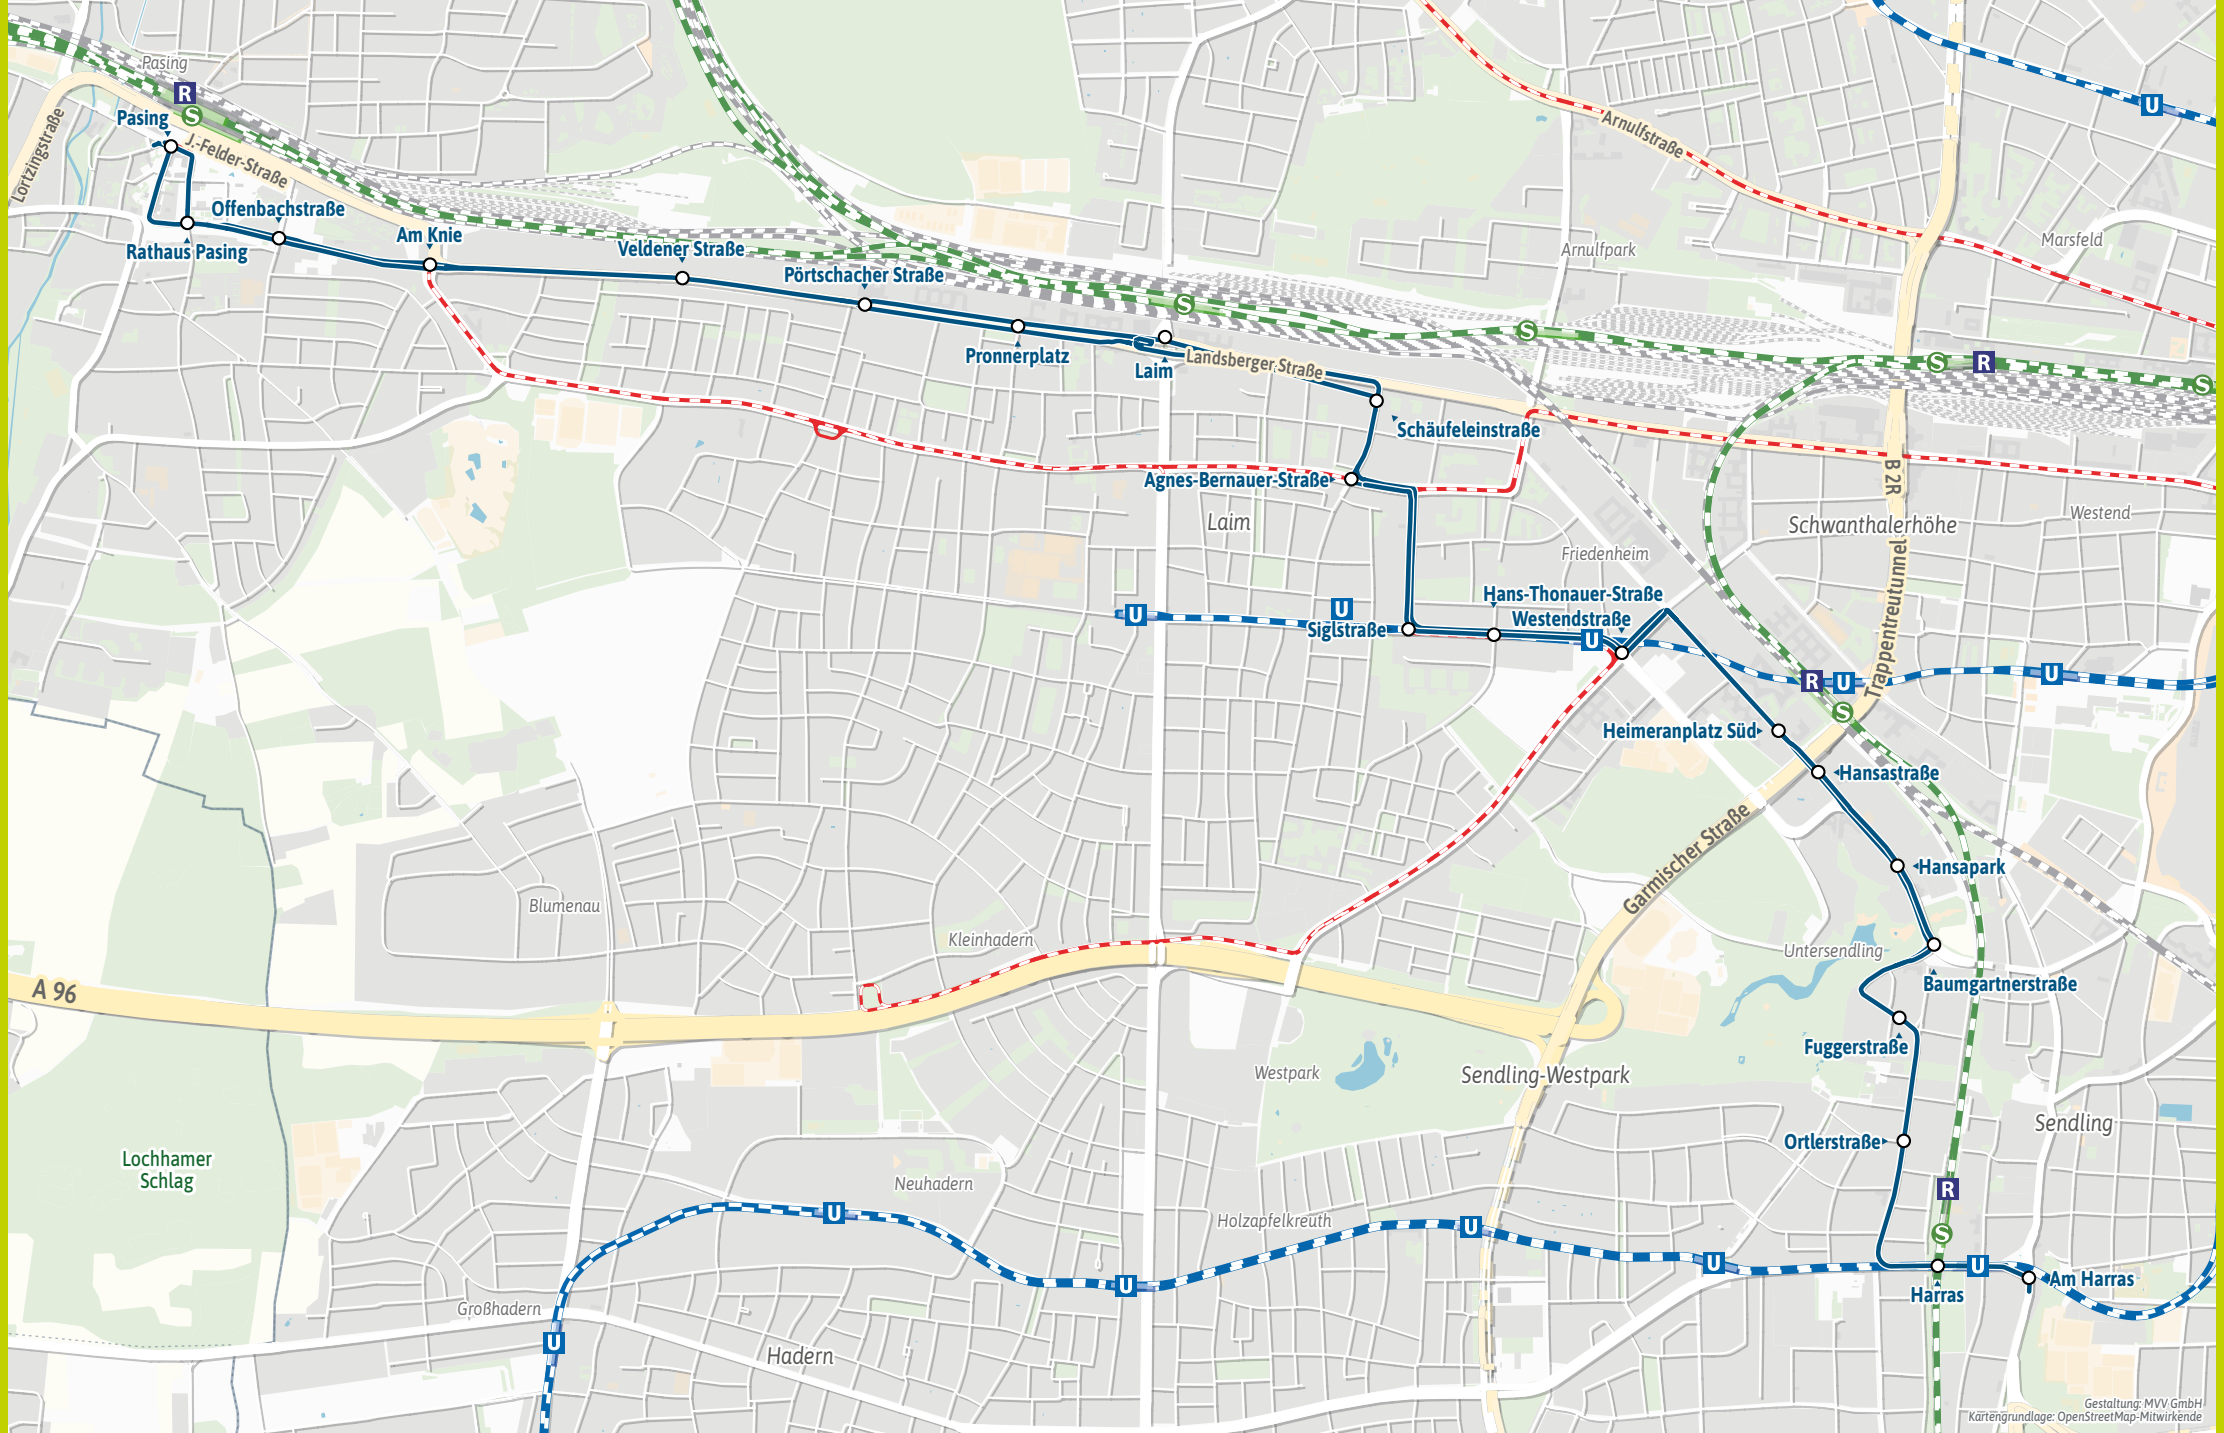

Alle Haltestellen der Linie 130

- Pasing Bahnhof ▶ S3 S4 S5 S6 S8 S20 | 14 19 N19 | X730 X731 X732 X733 | 56 57 157 159 160 162 259 265 996 N77 N80 N81
- Rathaus Pasing ▶ 14 19 N19 | 56 57 157 160 162 259 265 N77
- Offenbachstraße ▶ 14 19 N19 | 157 160 162 N77
- Am Knie ▶ 14 19 N19 | 157
- Veldener Straße ▶ 157
- Pörschacher Straße ▶ 157
- Pronnerplatz ▶ 157
- Laim Bahnhof ▶ S1 S2 S3 S4 S5 S6 S8 S20 | 51 151 157 168 N78
- Schäufeleinstraße ▶ 157
- Agnes-Bernauer-Straße ▶ 19 N19 | 157
- Siglstraße ▶ 18 19 N19 | 157
- Hans-Thonauer-Straße ▶ 18 19 N19 | 157
- Westendstraße ▶ U4 U5 | 18 19 N19 | 157
- Heimeranplatz Süd ▶ 157
- Hansastraße ▶ 62 157 N43 N44
- Hansapark ▶ 62 157 N43 N44
- Baumgartnerstraße ▶ 62 134 157 N43 N44
- Fuggerstraße ▶ 134 157
- Ortlerstraße ▶ 134 157
- Harras ▶ S7 S20 | U6 | X30 | 53 54 132 134 157 N40 N41
- Am Harras ▶ X30 | 53 54 132 134 153 157 N40 N41 N43 N44

Tickets via App

Hol dir jetzt die App MVGO

Ein Unternehmen der SW/M

Minifahrplan 2026

Pasing Am Harras

Streckenverlauf