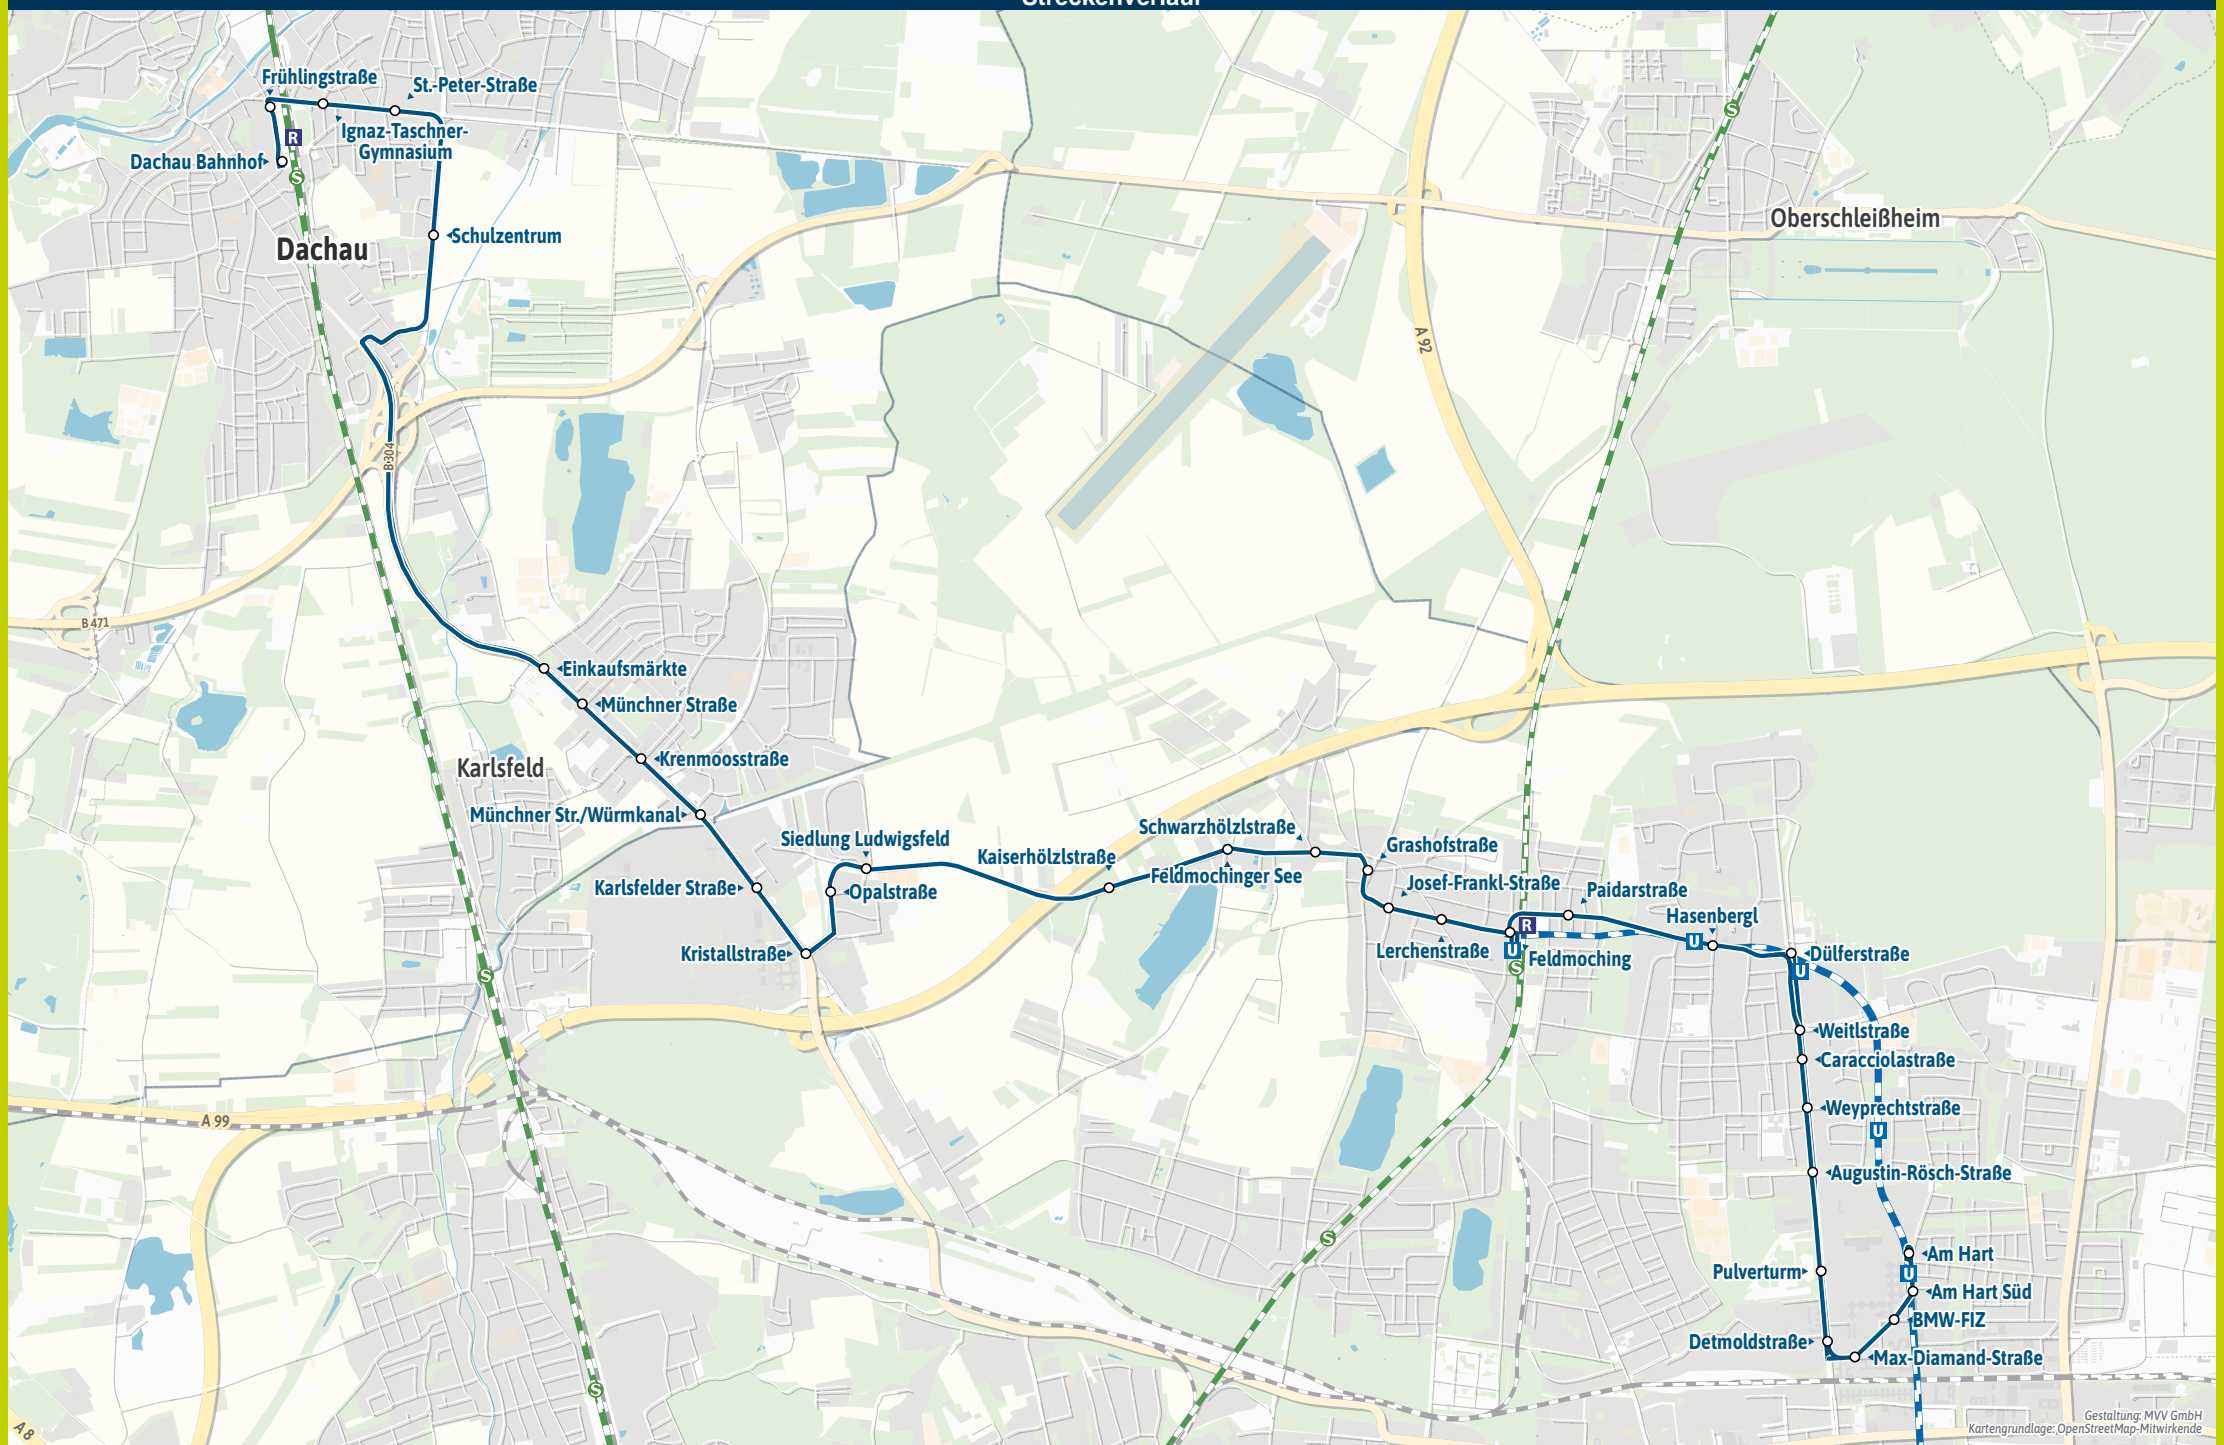

# Tickets via App

Hol dir jetzt die App MVGO

Ein Unternehmen der SWM

Minifahrplan 2026

**BUS 172**

Dachau Bahnhof   
 Am Hart

mvg.de  
mvv-auskunft.de

## Streckenverlauf

Gestaltung: MVV GmbH  
Kartengrundlage: OpenStreetMap-Mitwirkende

Dachau<sup>SR</sup> - Karlsfeld - Karlsfelder Straße - Feldmoching<sup>SUR</sup> - Dülferstr.<sup>U</sup> - Pulverturm - Am Hart<sup>U</sup>

Table with columns: Zone, Stunde, Montag - Freitag (5-23), Samstag (9-23), Sonn- und Feiertag (Som, 9-23). Rows include destinations like Dachau Bahnhof, Dachau, Frühlingstraße, etc.

Som = fährt nur im Sommerhalbjahr vom 28.03. bis 04.10.2026

Am 24. und 31.12 Betrieb wie Samstag.

Am Hart<sup>U</sup> - Pulverturm - Dülferstr.<sup>U</sup> - Feldmoching<sup>SUR</sup> - Karlsfelder Straße - Karlsfeld - Dachau<sup>SR</sup>

Table with columns: Zone, Stunde, Montag - Freitag (5-23), Samstag (9-23), Sonn- und Feiertag (Som, 9-23). Rows include destinations like Am Hart, Am Hart Süd, BMW-FIZ, etc.