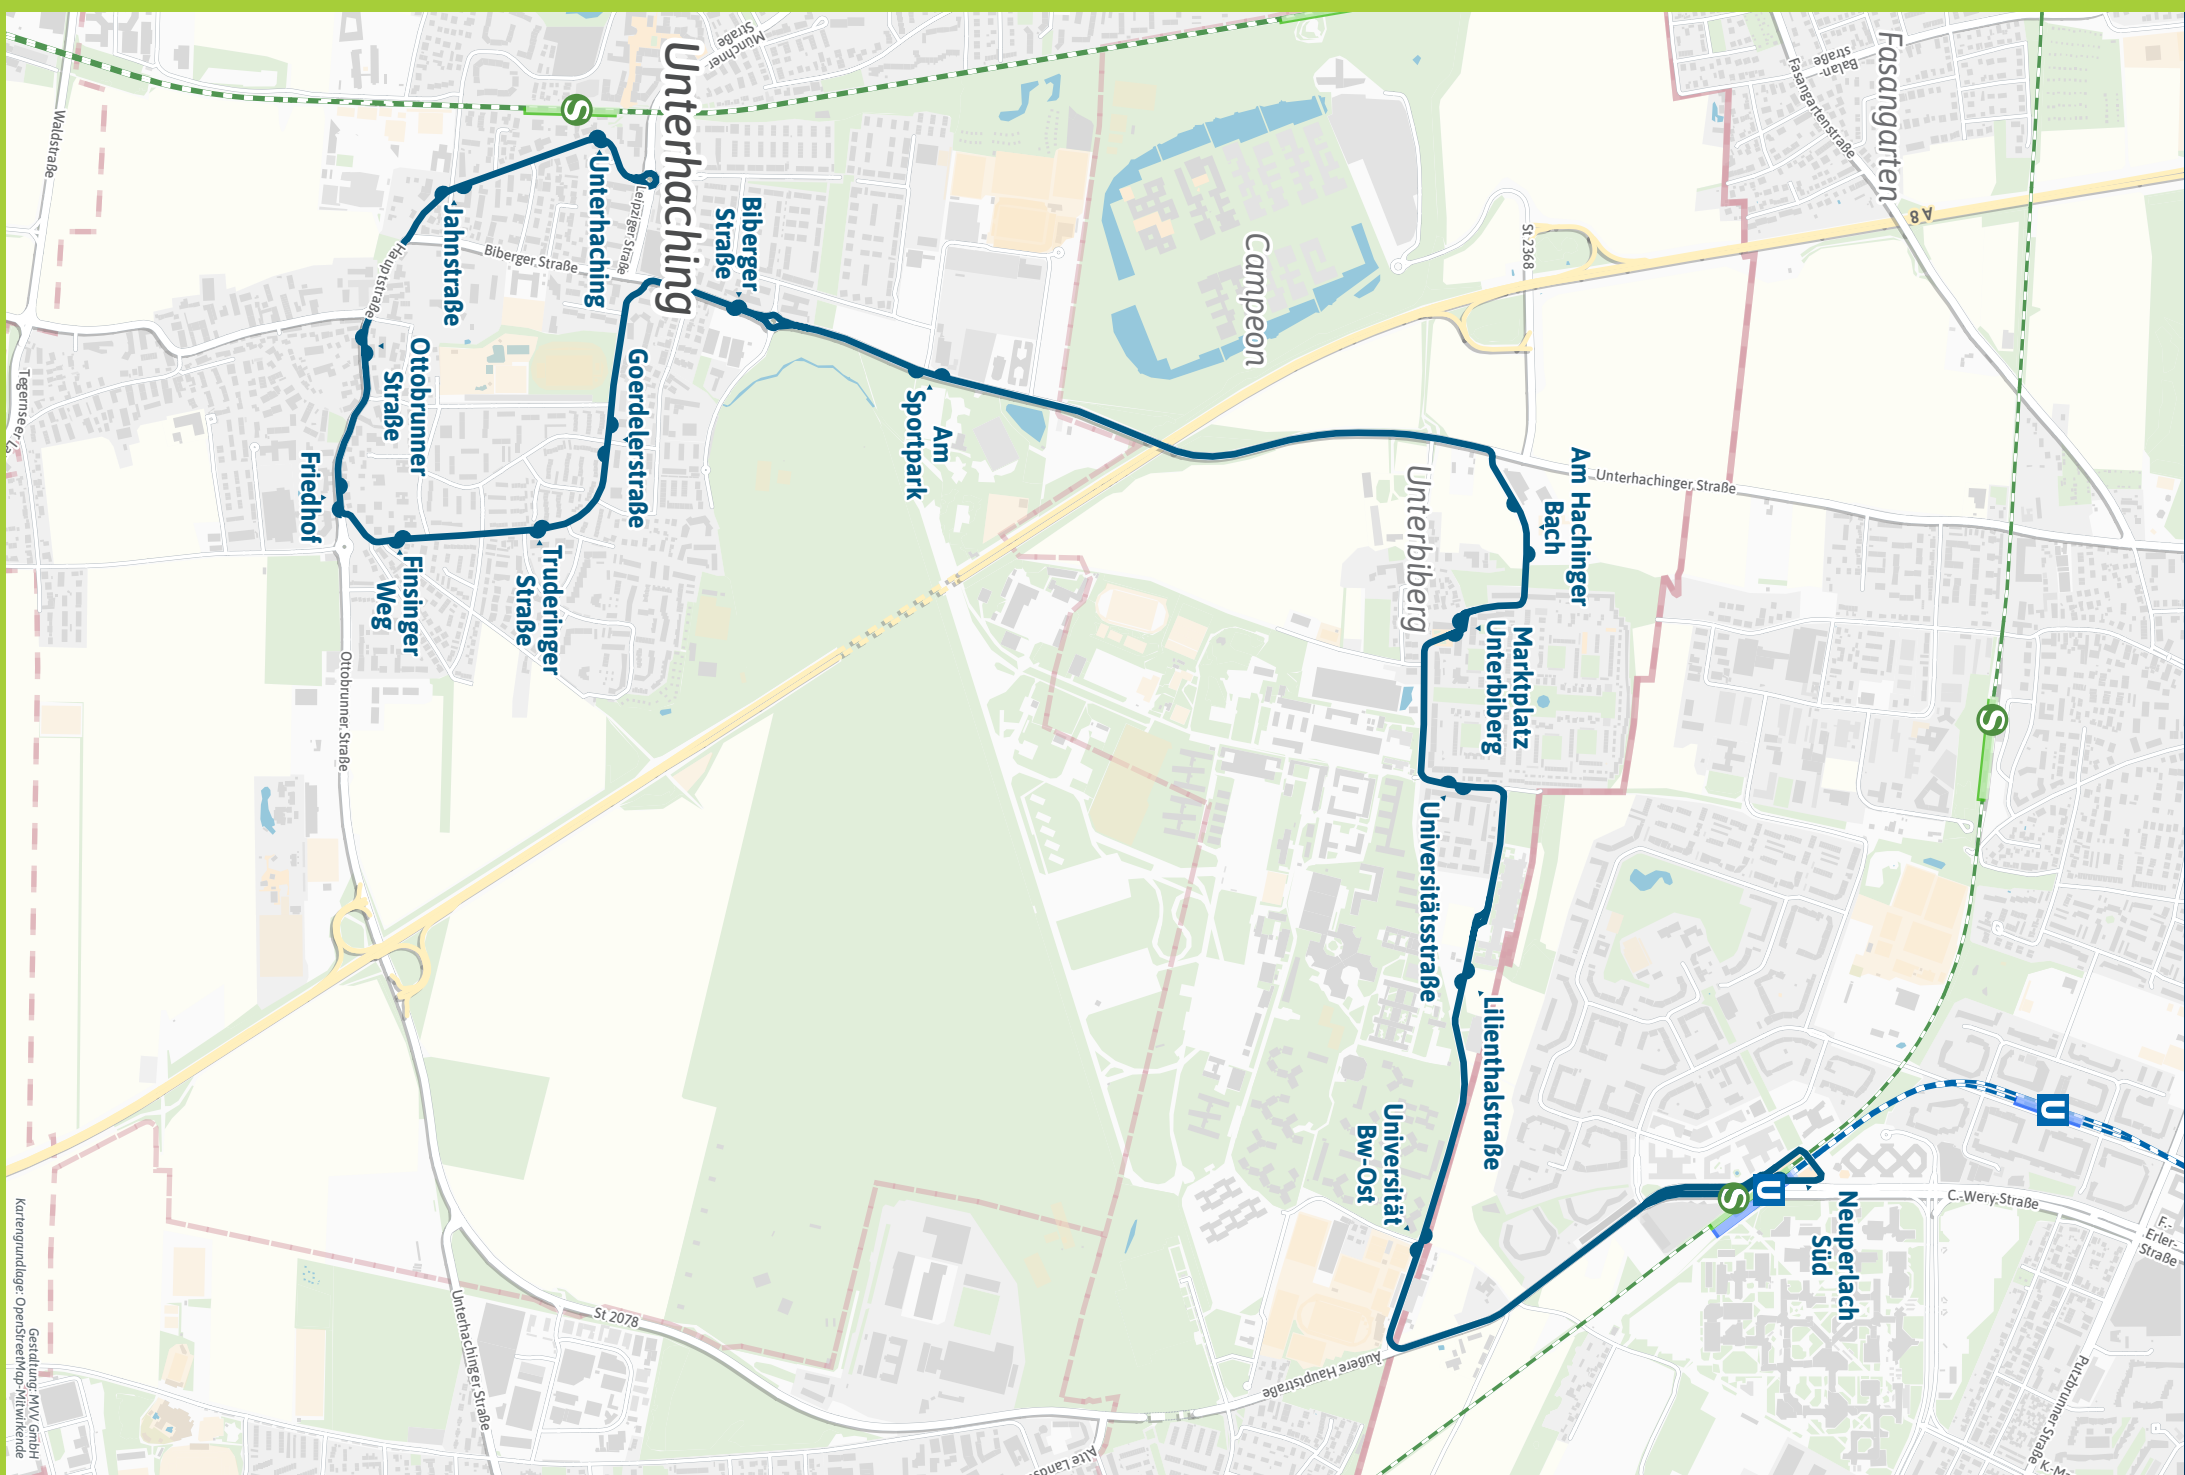

- Goerdelerstraße ▶ 220
- Truderinger Straße ▶ 220
- Finsinger Weg ▶ 220
- Friedhof ▶ 221
- Ottobrunner Straße ▶ 220 221
- Jahnstraße ▶ 220 221 224
- Unterhaching ▶ S3 | 220 221 224

Minifahrplan 2023 **BUS 217**

Neuperlach Süd **U S** ◀▶  
 Unterbiberg ◀▶  
 Unterhaching **S**

Bestens informiert mit der MVV-App.

Fahrplan in Echtzeit, HandyTicket und aktuelle Meldungen. Alles in einer App.

[mvv-muenchen.de/app](http://mvv-muenchen.de/app)

Herausgeber Minifahrplan:  
 Münchner Verkehrs- und Tarifverbund GmbH (MVV)  
 Thierschstr. 2, 80538 München, im Auftrag der Verbundlandkreise im MVV

[mvv-auskunft.de](http://mvv-auskunft.de)

Streckenverlauf