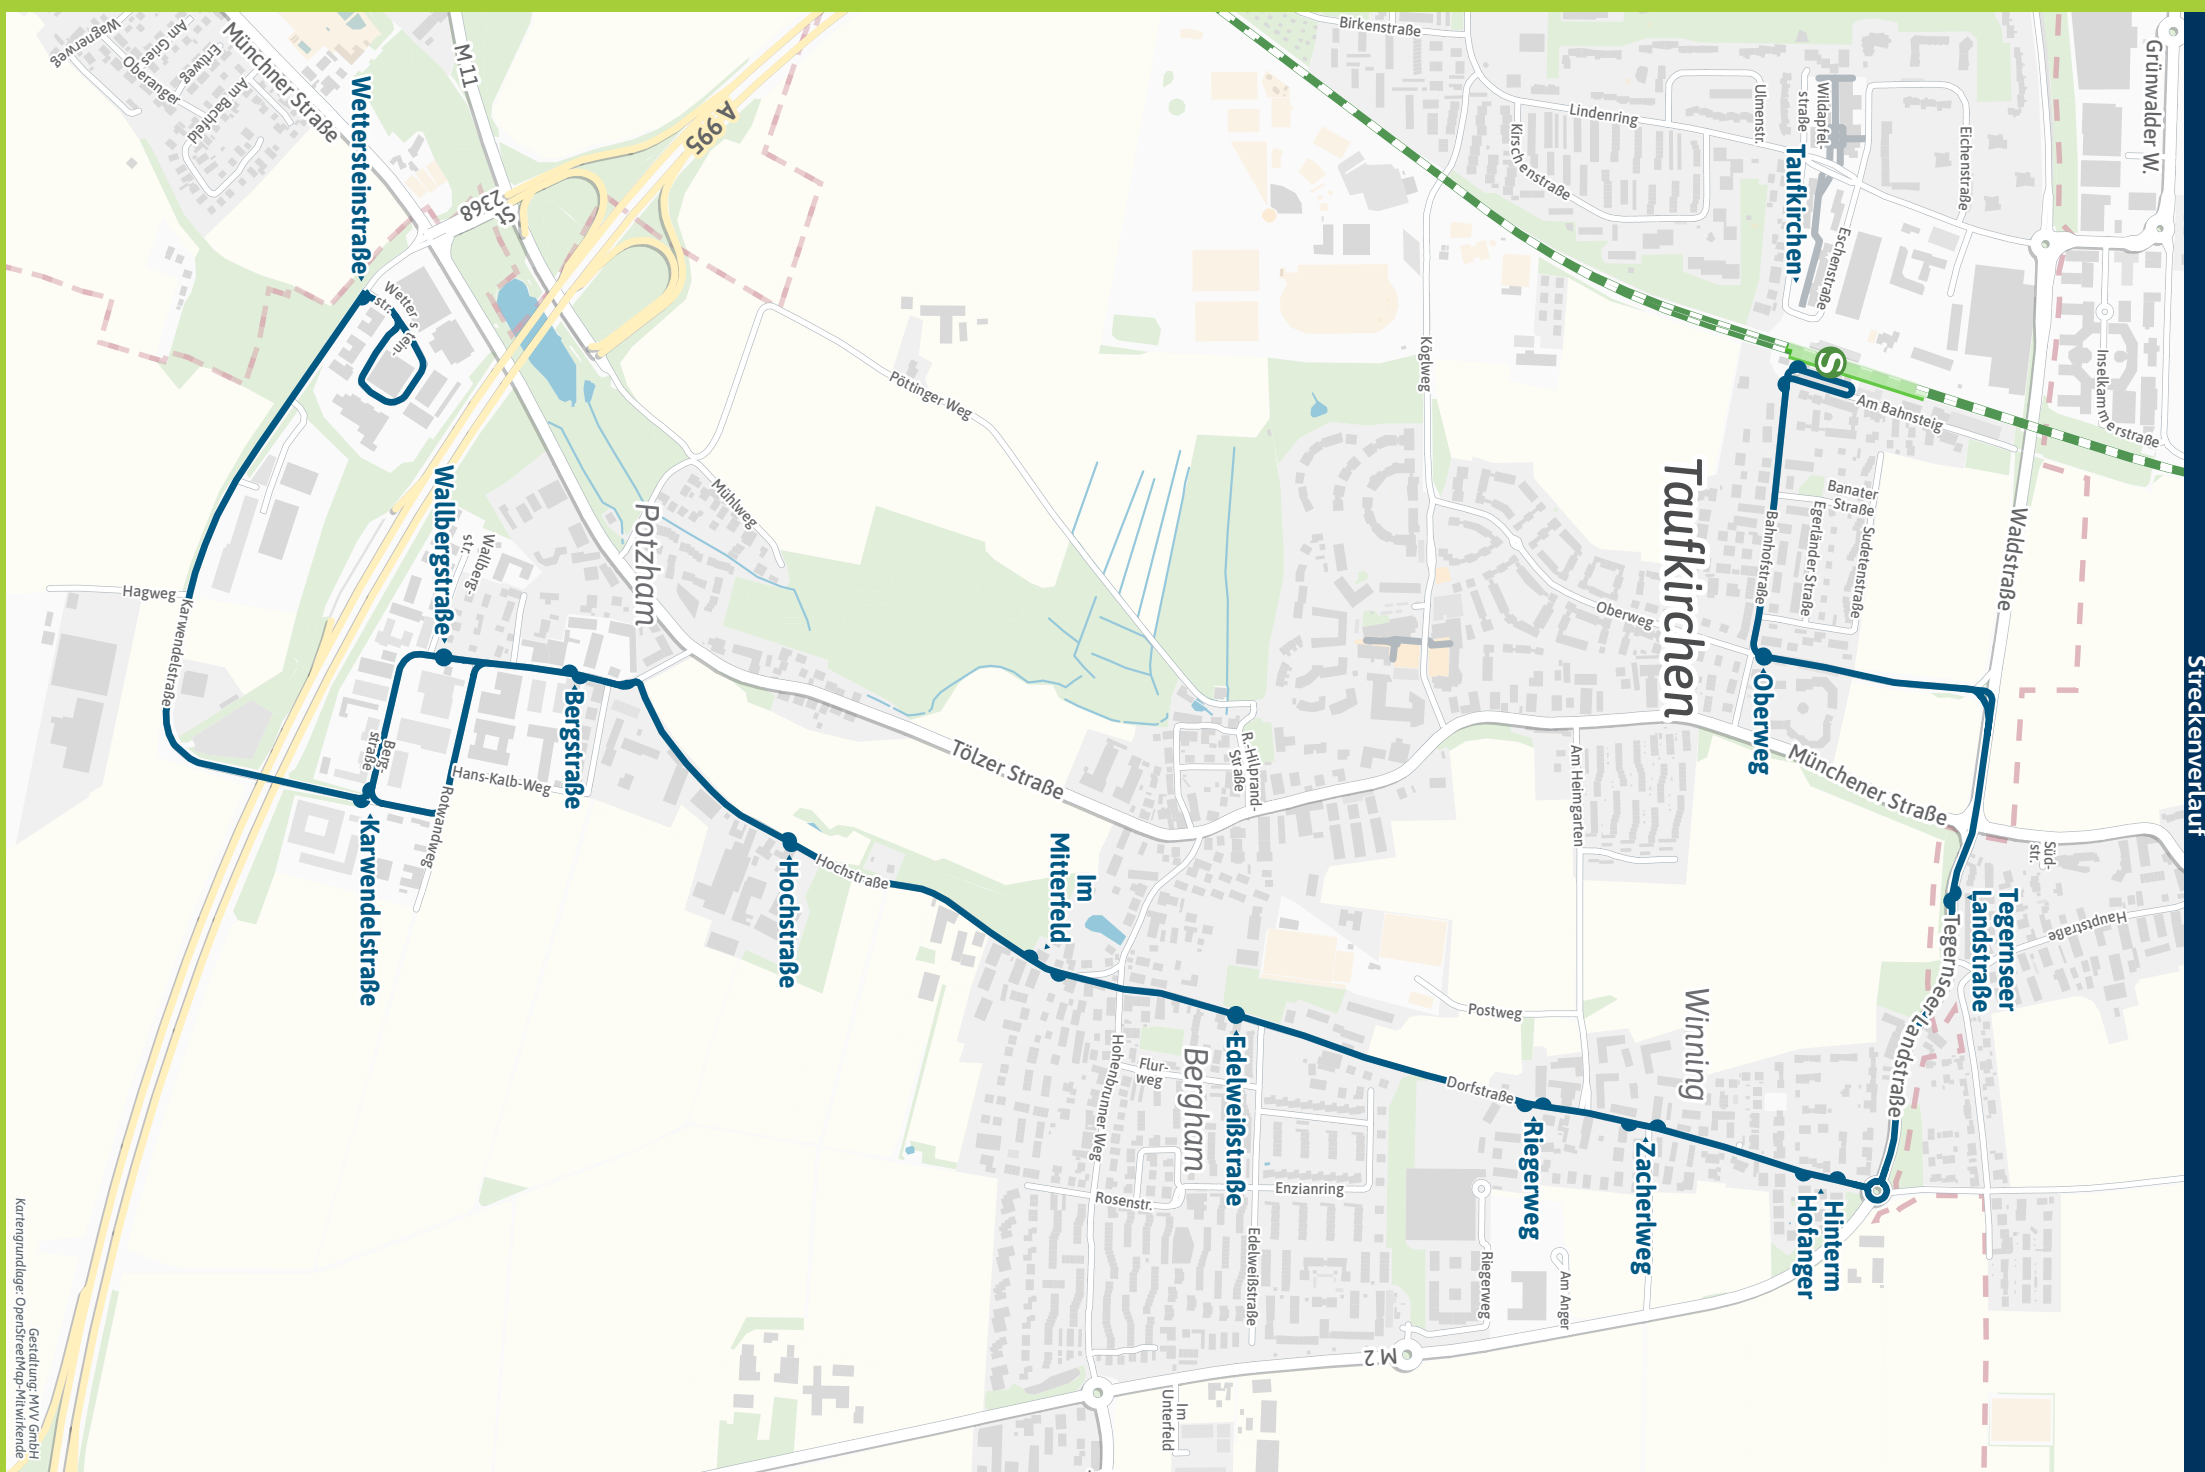

Minifahrplan 2023 **BUS 225**

Taufkirchen S ◀ ▶
Bergham ◀ ▶ Potzham

Bestens informiert mit der MVV-App.

Fahrplan in Echtzeit, HandyTicket und aktuelle Meldungen. Alles in einer App.

mvv-muenchen.de/app

Herausgeber Minifahrplan:
Münchner Verkehrs- und Tarifverbund GmbH (MVV)
Thierschstr. 2, 80538 München, im Auftrag der Verbundlandkreise im MVV

mvv-auskunft.de

Streckenverlauf

Taufkirchen S - Bergham - Potzham

Table with 26 columns for departure times and 11 rows for routes including Marienplatz, Taufkirchen, and various streets like Zacherlweg and Bergham. Includes sections for Montag-Freitag, Samstag, and Sonn- und Feiertag.

Busfahrten innerhalb einer Gemeinde gelten als Kurzstrecke: TAU = Taufkirchen

Am 24. und 31. Dezember Betrieb wie Samstag

Potzham - Bergham - Taufkirchen S

Table with 26 columns for departure times and 11 rows for routes including Potzham, Bergham, and Taufkirchen. Includes sections for Montag-Freitag, Samstag, and Sonn- und Feiertag.

Busfahrten innerhalb einer Gemeinde gelten als Kurzstrecke: TAU = Taufkirchen

Am 24. und 31. Dezember Betrieb wie Samstag

Fahrplan als PDF zum Download