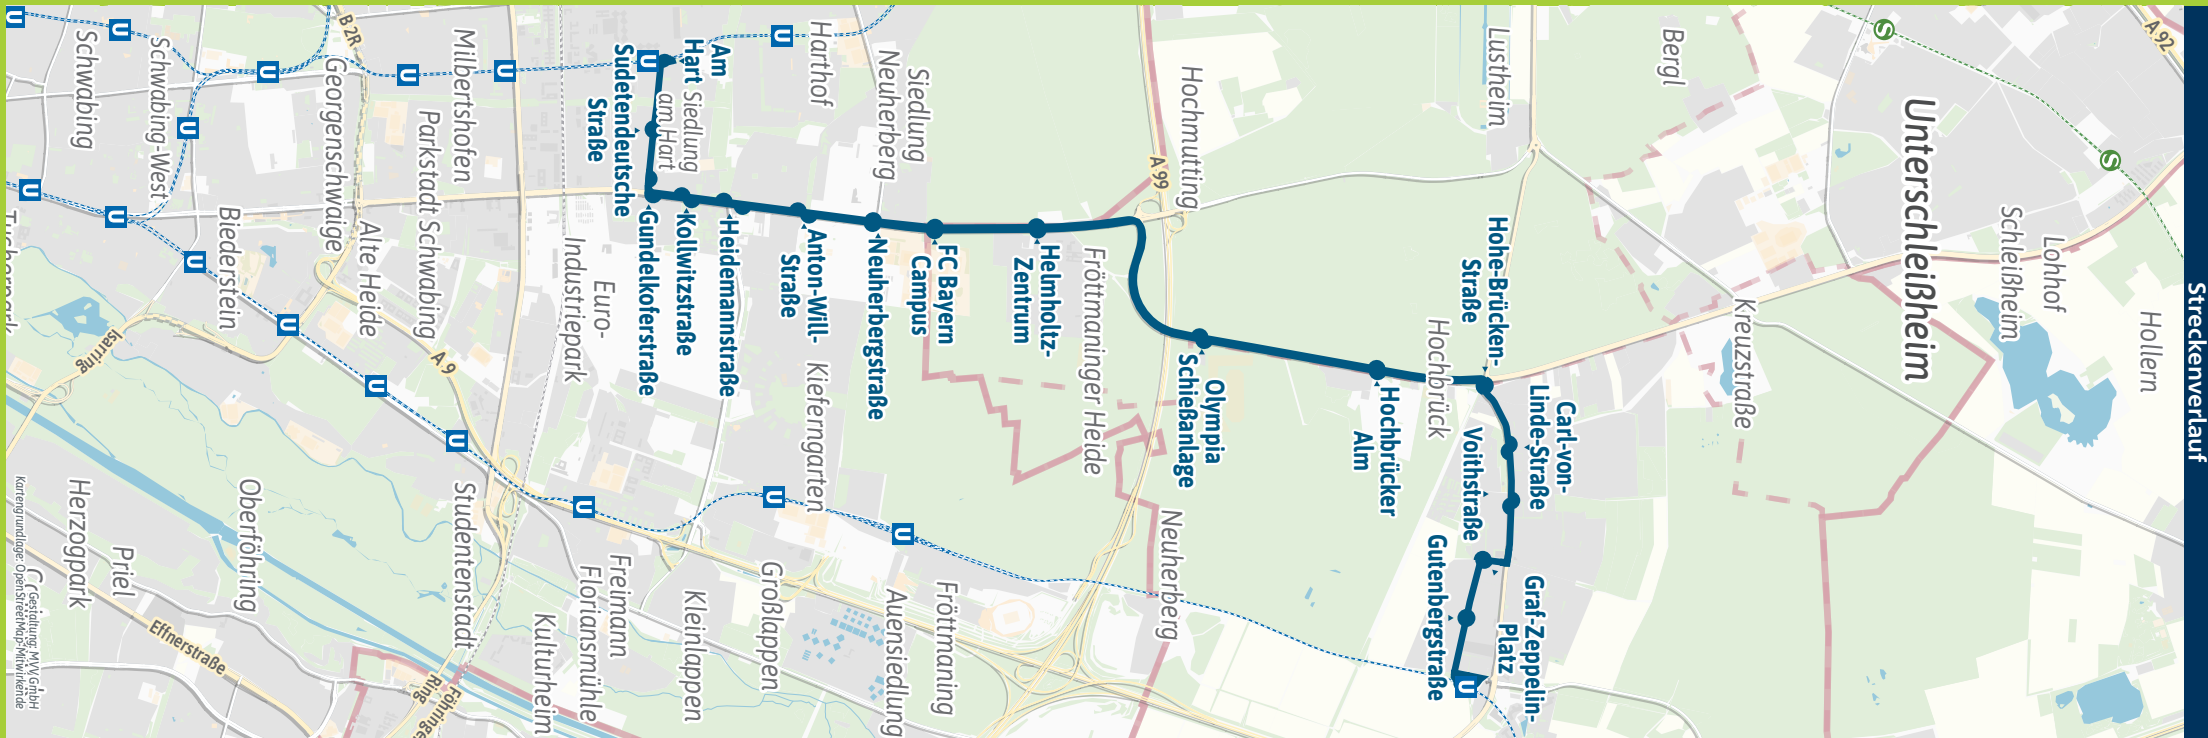

Umsteigemöglichkeiten MVV-Regionalbus 294

- Am Hart ▶ U2 | 141 171 172 174 180 295 N41
- Sudetendeutsche Straße ▶ 141 180 295
- Gundelkofersstraße ▶ 140 141 180 295
- Kollwitzstraße ▶ 140 141 180 295
- Heidemannstraße ▶ 140 141 170 180 295
- Anton-Will-Straße ▶ 141 170 295
- Neuherbergstraße ▶ 141 170 295
- Neuherberg, FC Bayern Campus ▶ 295
- - Helmholtz-Zentrum ▶ 295
- - Olympia Schießanlage
- Hochbrücker Alm
- - Hohe-Brücken-Straße ▶ 219 292
- - Carl-von-Linde-Straße ▶ 219 292
- - Voithstraße ▶ X201 X202 | 219 290 292
- Garching, Graf-Zeppelin-Platz
- - Gutenbergstraße
- - Garching-Hochbrück ▶ U6 | X201 X202 | 219 290 292 695

Bestens informiert mit der MVV-App.

Fahrplan in Echtzeit, HandyTicket und aktuelle Meldungen. Alles in einer App.

mvv-muenchen.de/app

Herausgeber Minifahrplan:
Münchner Verkehrs- und Tarifverbund GmbH (MVV)
Thierschstr. 2, 80536 München. Im Auftrag der Verbundlandkreise im MVV

Minifahrplan 2023

BUS 294

Am Hart U ◀
Helmholtz-Zentrum ◀
Garching-Hochbrück U

mvv-auskunft.de

Streckenverlauf

Kartengrundlage: OpenStreetMap/Mitwirkende
© Gestaltung: MVV GmbH

Am Hart U - Helmholtz-Zentrum - Garching-Hochbrück U und zurück