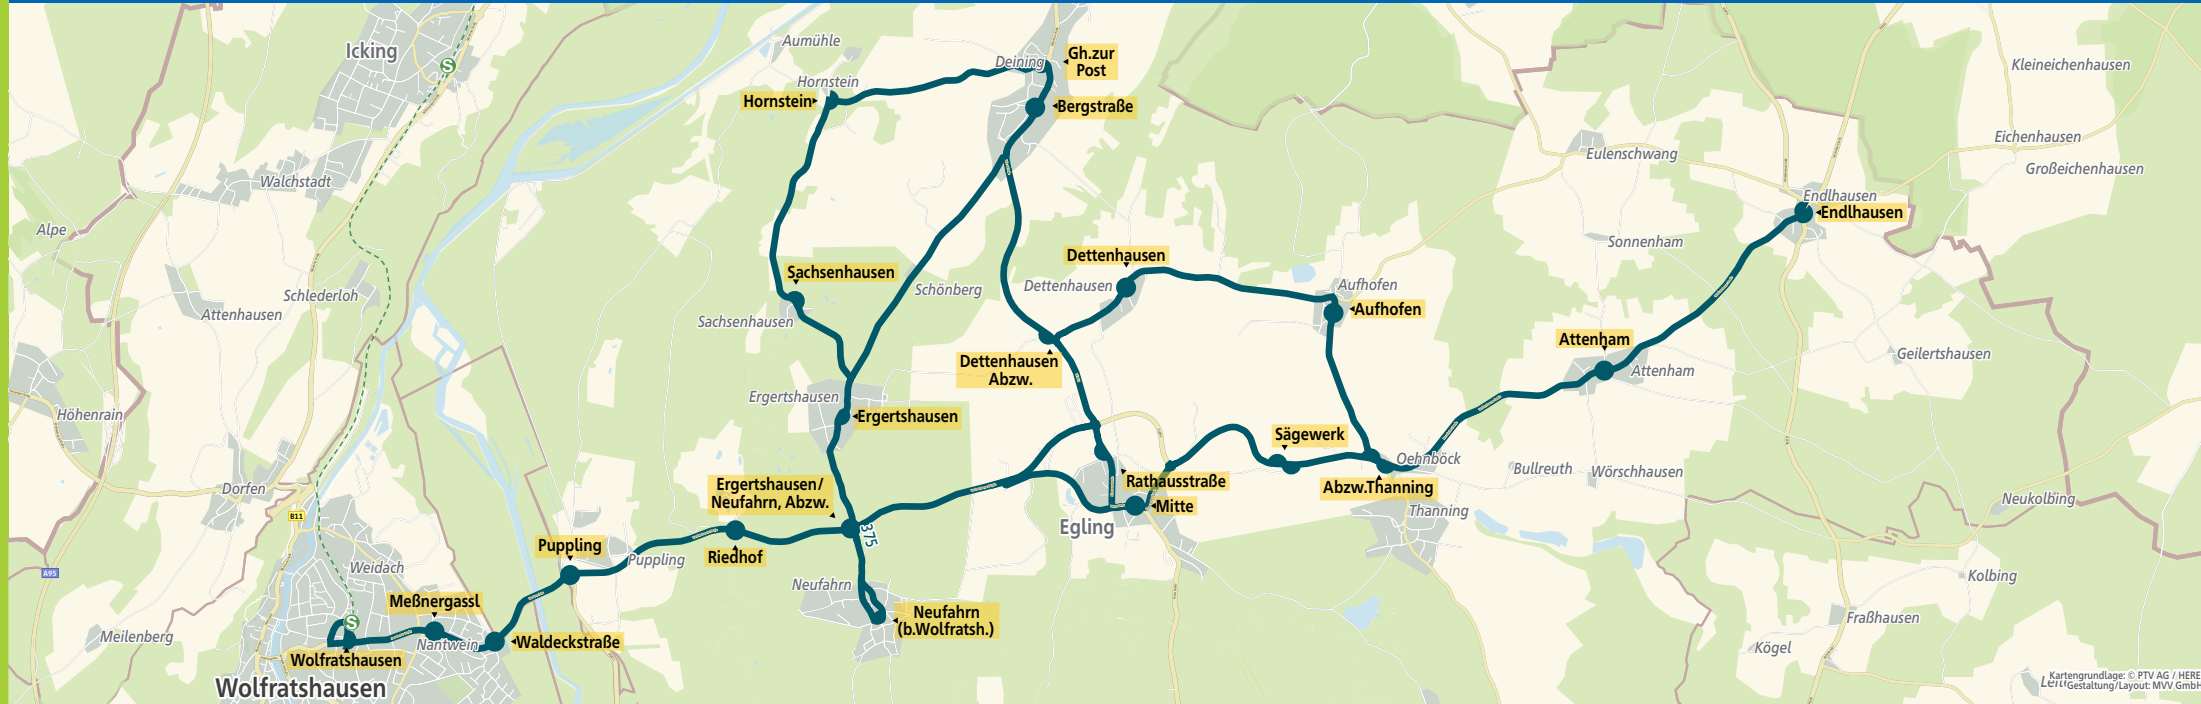

Streckenverlauf