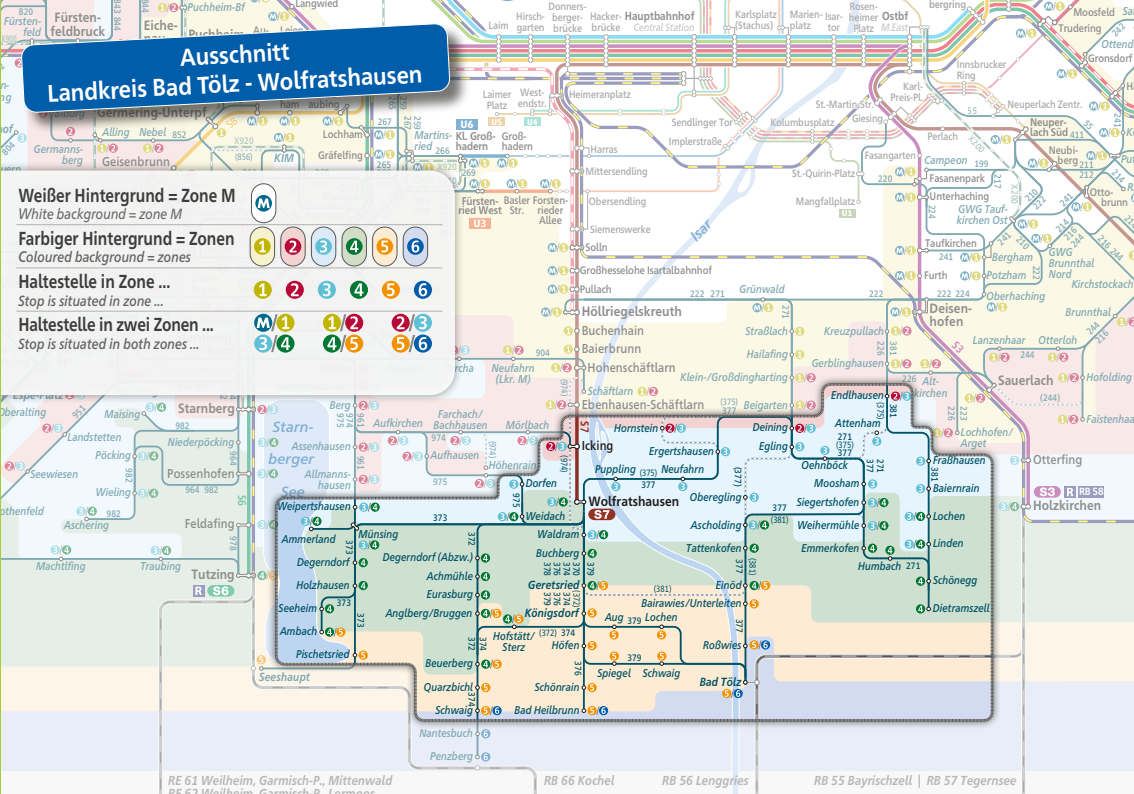

Ausschnitt Landkreis Bad Tölz - Wolfratshausen

Weißer Hintergrund = Zone M
White background = zone M

Farbiger Hintergrund = Zonen
Coloured background = zones

Haltestelle in Zone ...
Stop is situated in zone ...

Haltestelle in zwei Zonen ...
Stop is situated in both zones ...