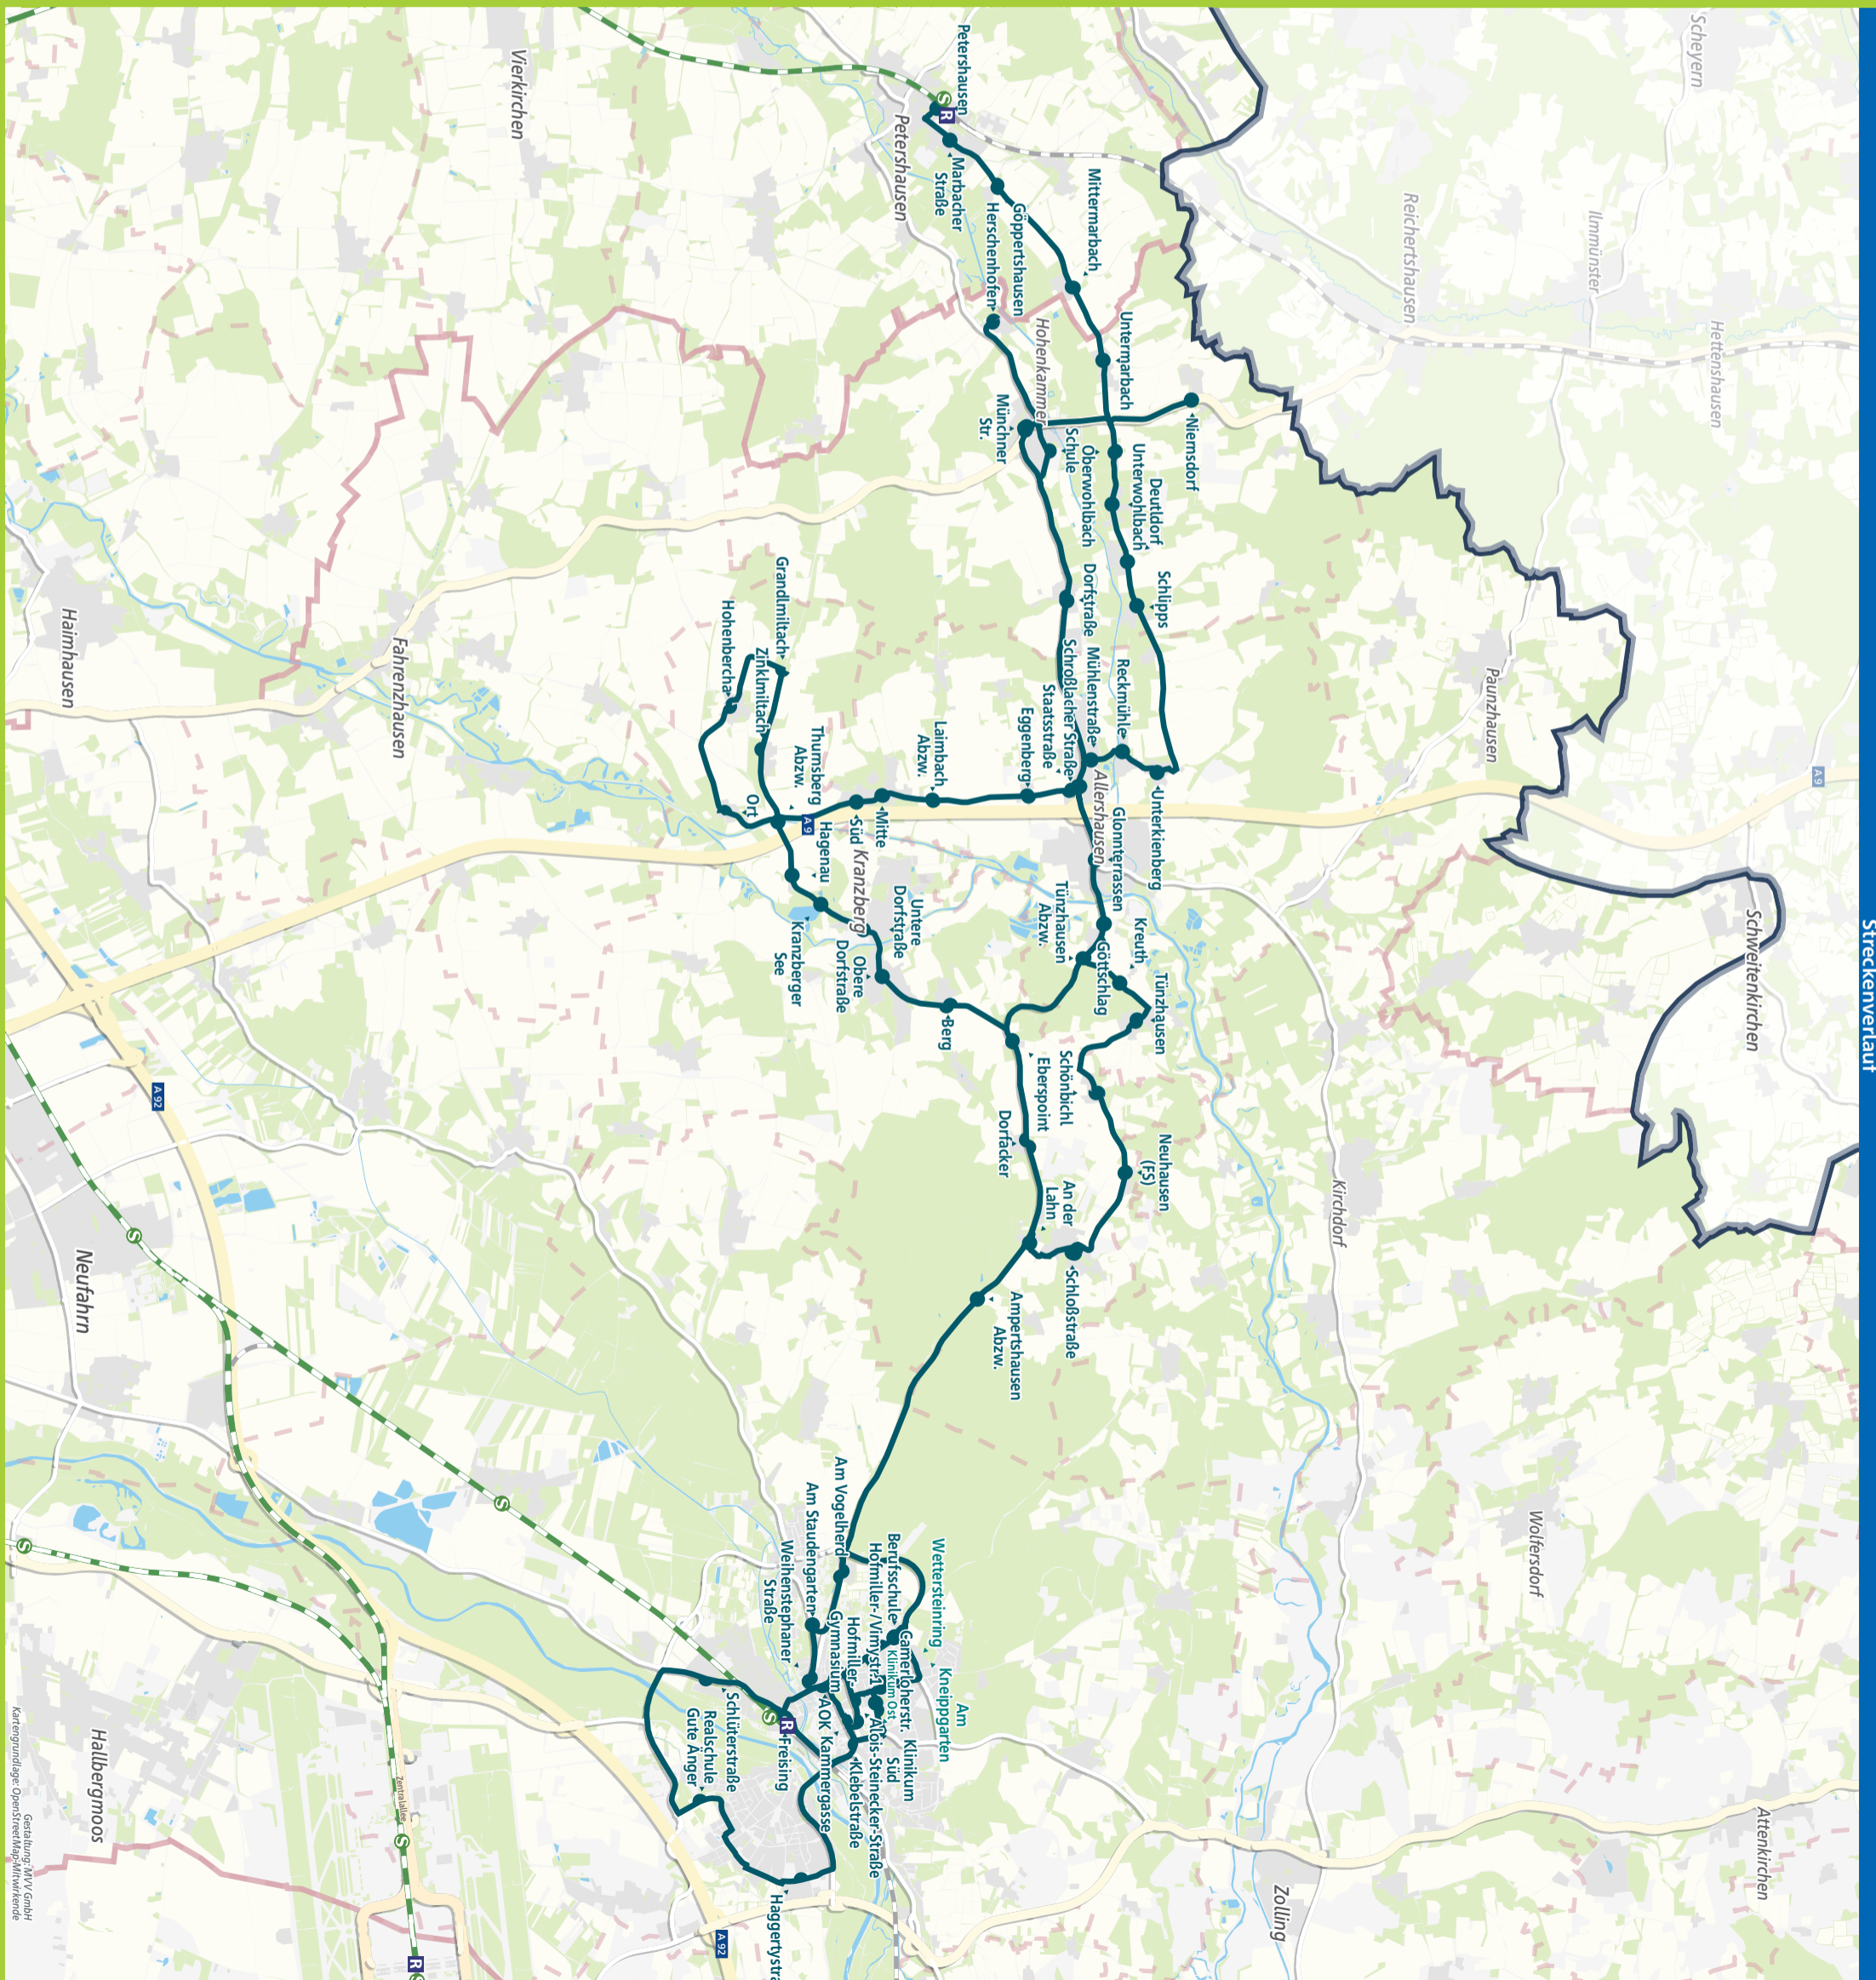

* für Android & iOS

Minifahrplan 2022

BUS 619

Freising S R ◀▶
 Schönbichl/Eberspoint ◀▶
 Allershhausen ◀▶
 Hohenkammer ◀▶
 Petershausen S R

mvv-auskunft.de

Landkreis Freising

Herausgeber:
 Münchner Verkehrs- und Tarifverbund GmbH (MVV)
 Thierschstraße 2, 80538 München
 im Auftrag der Verbandslandkreise im MVV

kreis-fs.de

Streckenverlauf

Table with columns for destination (z), day (Montag-Freitag, Samstag), and departure times for various bus routes (FRS, KRB, ALL, HKA, PET, etc.).

S = an Schultagen F = an schulfreien Tagen * = Bedienung bei Bedarf; Anmeldung beim Fahrer - nur Ausstieg möglich U = Umsteigemöglichkeit zur Linie 695 Ri Paunzhausen V = keine Kurzstrecke