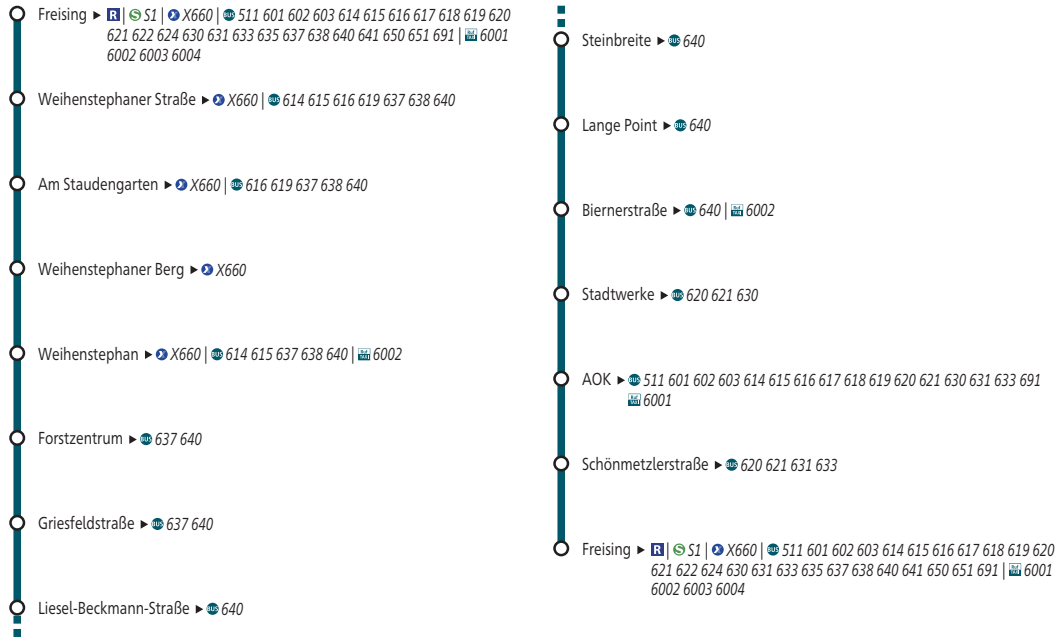

Umsteigemöglichkeiten MVV-Regionalbus 639