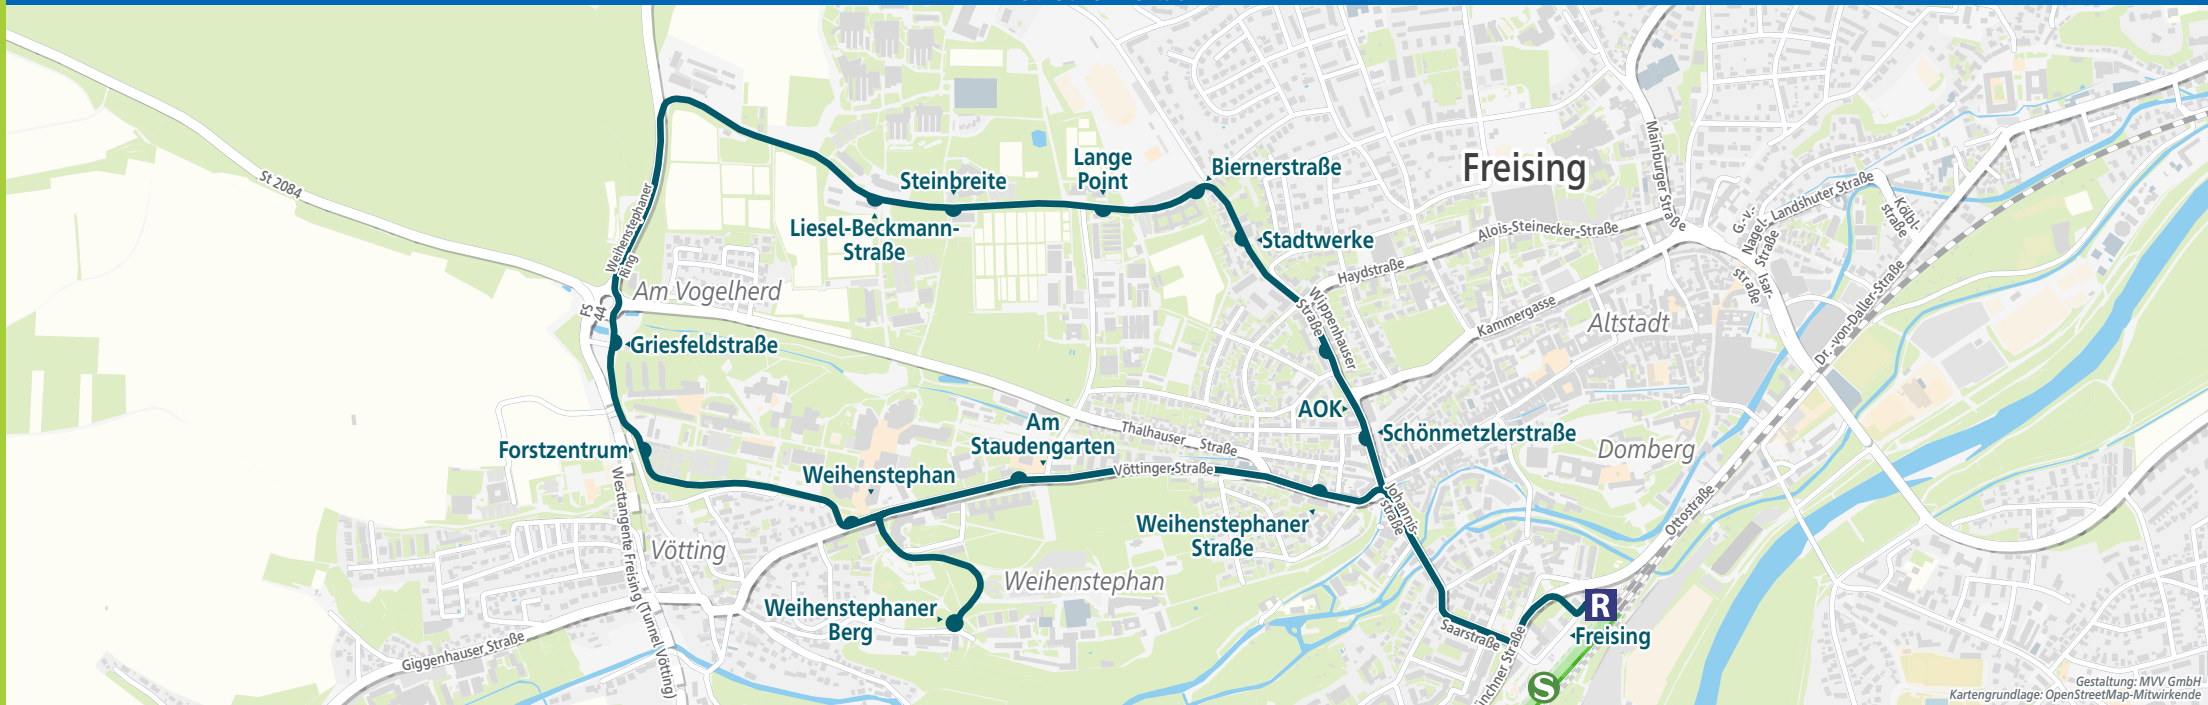

Streckenverlauf