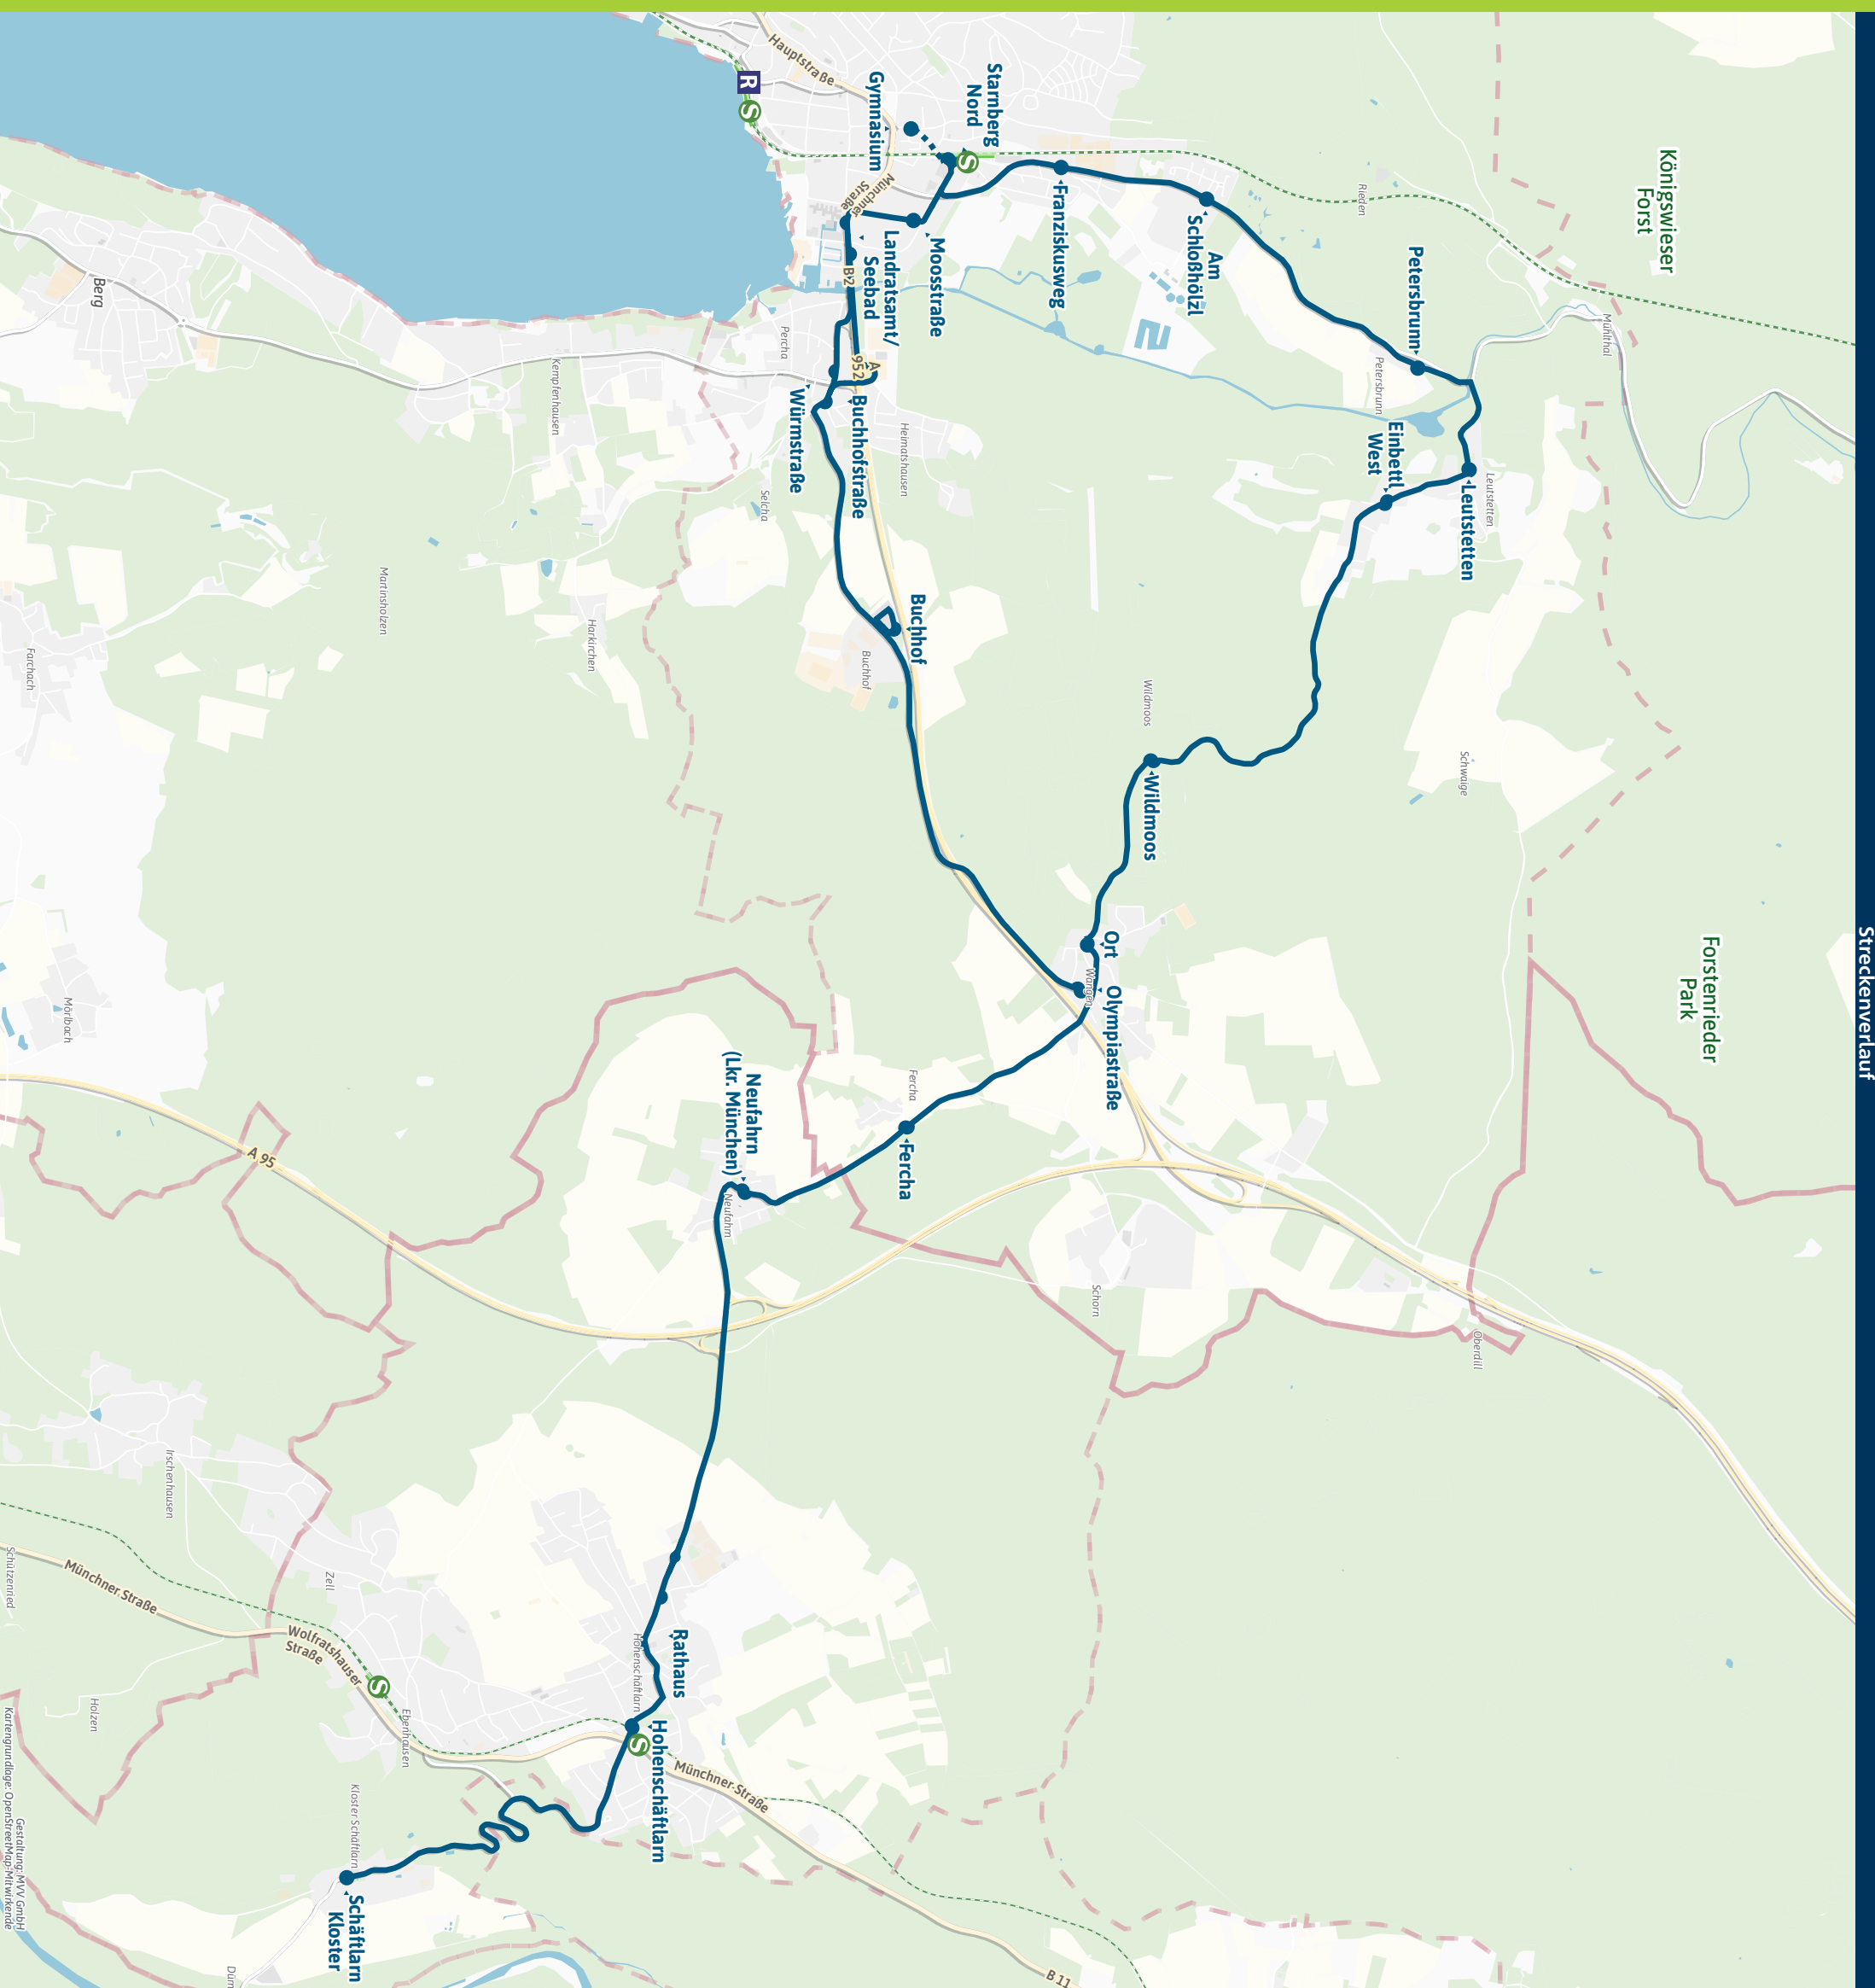

Starnberg Nord S - Wangen - Schäftlarn, Kloster - Leutstetten - Starnberg Nord S

Table with columns for Zone, Verkehrshinweis, and departure times for various bus routes (STA, SCL) on Saturdays, Sundays, and public holidays. The table lists 24 different routes and their respective departure times at 15-minute intervals.

SA = nur Samstag
Busfahrten innerhalb einer Gemeinde gelten als Kurzstrecke: STA = Starnberg, SCL = Schäftlarn

Am 24. und 31. Dezember Betrieb wie Samstag

Fahrplan als PDF zum Download

Änderungen vorbehalten | mvv-muenchen.de

DB Regio Bus Bayern GmbH 089 / 20329634

Streckenverlauf