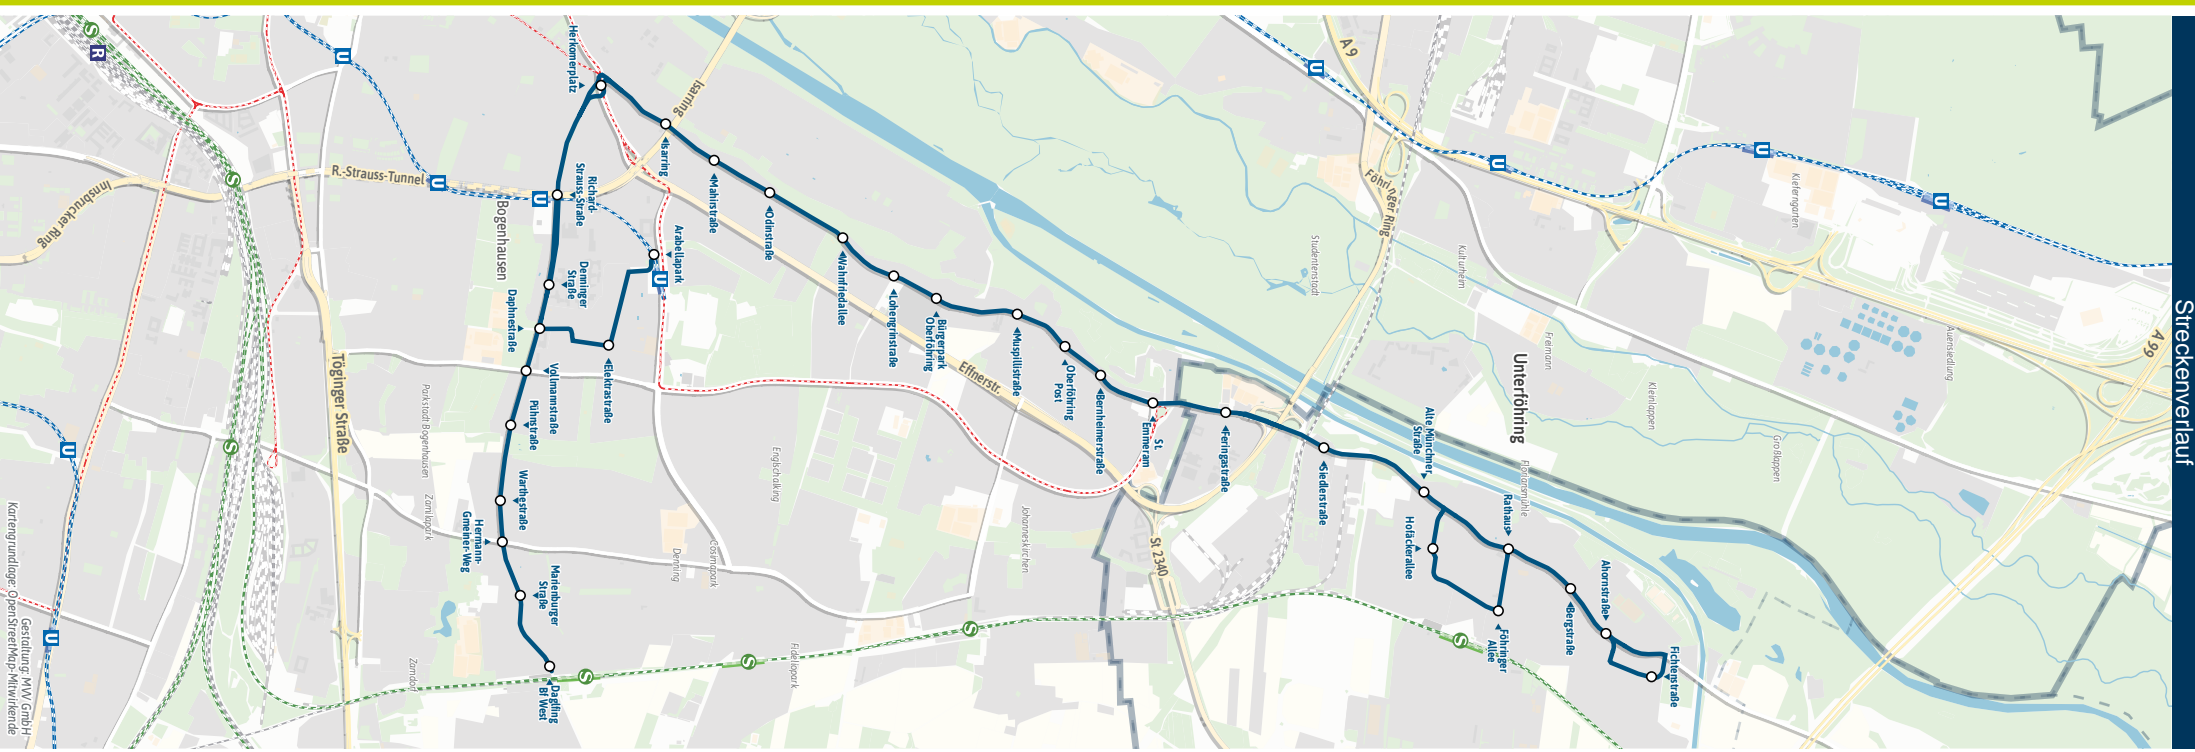

Eine App, alles fahren.

MVGO

Jetzt downloaden

mvg.de/mvgo

Minifahrplan 2024

Fichtenstraße < Daglfing Bahnhof West S (188)

Unterführung S < Daglfing Bahnhof West S (189)

mvg.de mvv-auskunft.de

BUS 188 StadtBus

188 Unterführung, Fichtenstr. - St.Emmeram - Herkomerplatz - Richard-Strauss-Str. U - Daglfing Bf West S

Table with columns for Zone, Stunde, and days of the week (Montag - Freitag, Samstag) showing bus arrival and departure times for various stops.

Table with columns for Zone, Stunde, and days of the week (Samstag, Sonn- und Feiertag) showing bus arrival and departure times for various stops.

S = nur an Schultagen

Busfahrten innerhalb einer Gemeinde gelten als Kurzstrecke

Ferienfahrplan: 27.12.23 - 05.01.24, 12.02. - 16.02., 25.03. - 05.04., 21.05. - 31.05., 29.07. - 09.09., 28.10. - 31.10. und 20.11.24

Weitere Fahrten zwischen Unterführung, Siedlerstr. und Daglfing Bf West > siehe Linie 189

Fahrplan als PDF zum Download

Änderungen vorbehalten | mvv-muenchen.de

Münchner Verkehrsgesellschaft mbH 0800 344 22 66 00