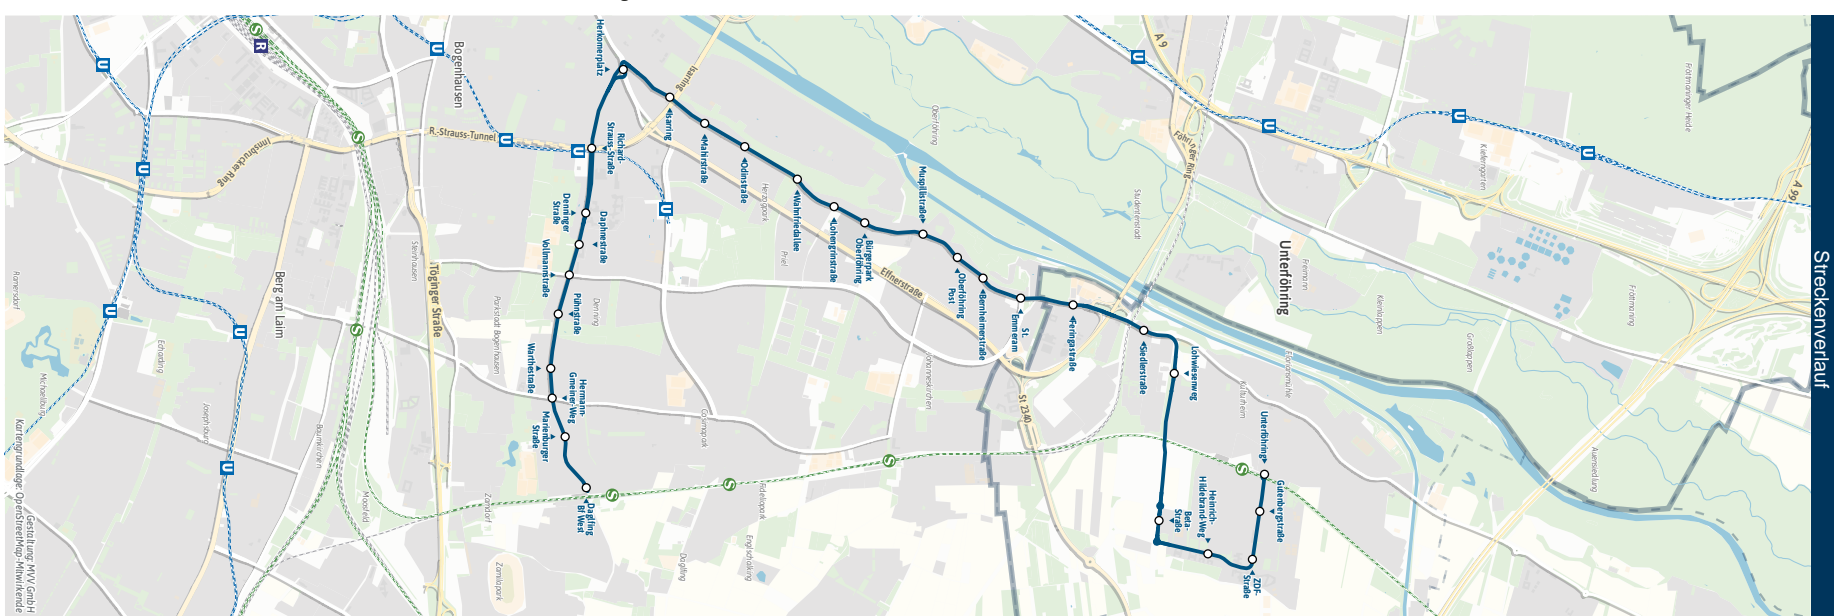

Ferienfahrplan: 27.12.23 - 05.01.24, 12.02. - 16.02., 25.03. - 05.04., 21.05. - 31.05., 29.07. - 09.09., 28.10. - 31.10. und 20.11.24

Weitere Fahrten zwischen Unterführung, Siedlerstr. und Daglfing Bf West > siehe Linie 189

Busfahrten innerhalb einer Gemeinde gelten als Kurzstrecke

Weitere Fahrten zwischen Daglfing Bf West und Unterföhring, Siedlerstr. siehe Linie 189

Fahrplan als PDF zum Download

Änderungen vorbehalten | mvv-muenchen.de

Weitere Fahrten zwischen Unterföhring, Siedlerstr. und Daglfing Bf West siehe Linie 188

Fahrplan als PDF zum Download

Änderungen vorbehalten | mvv-muenchen.de

Münchner Verkehrsgesellschaft mbH 0800 344 22 66 00

Streckenverlauf