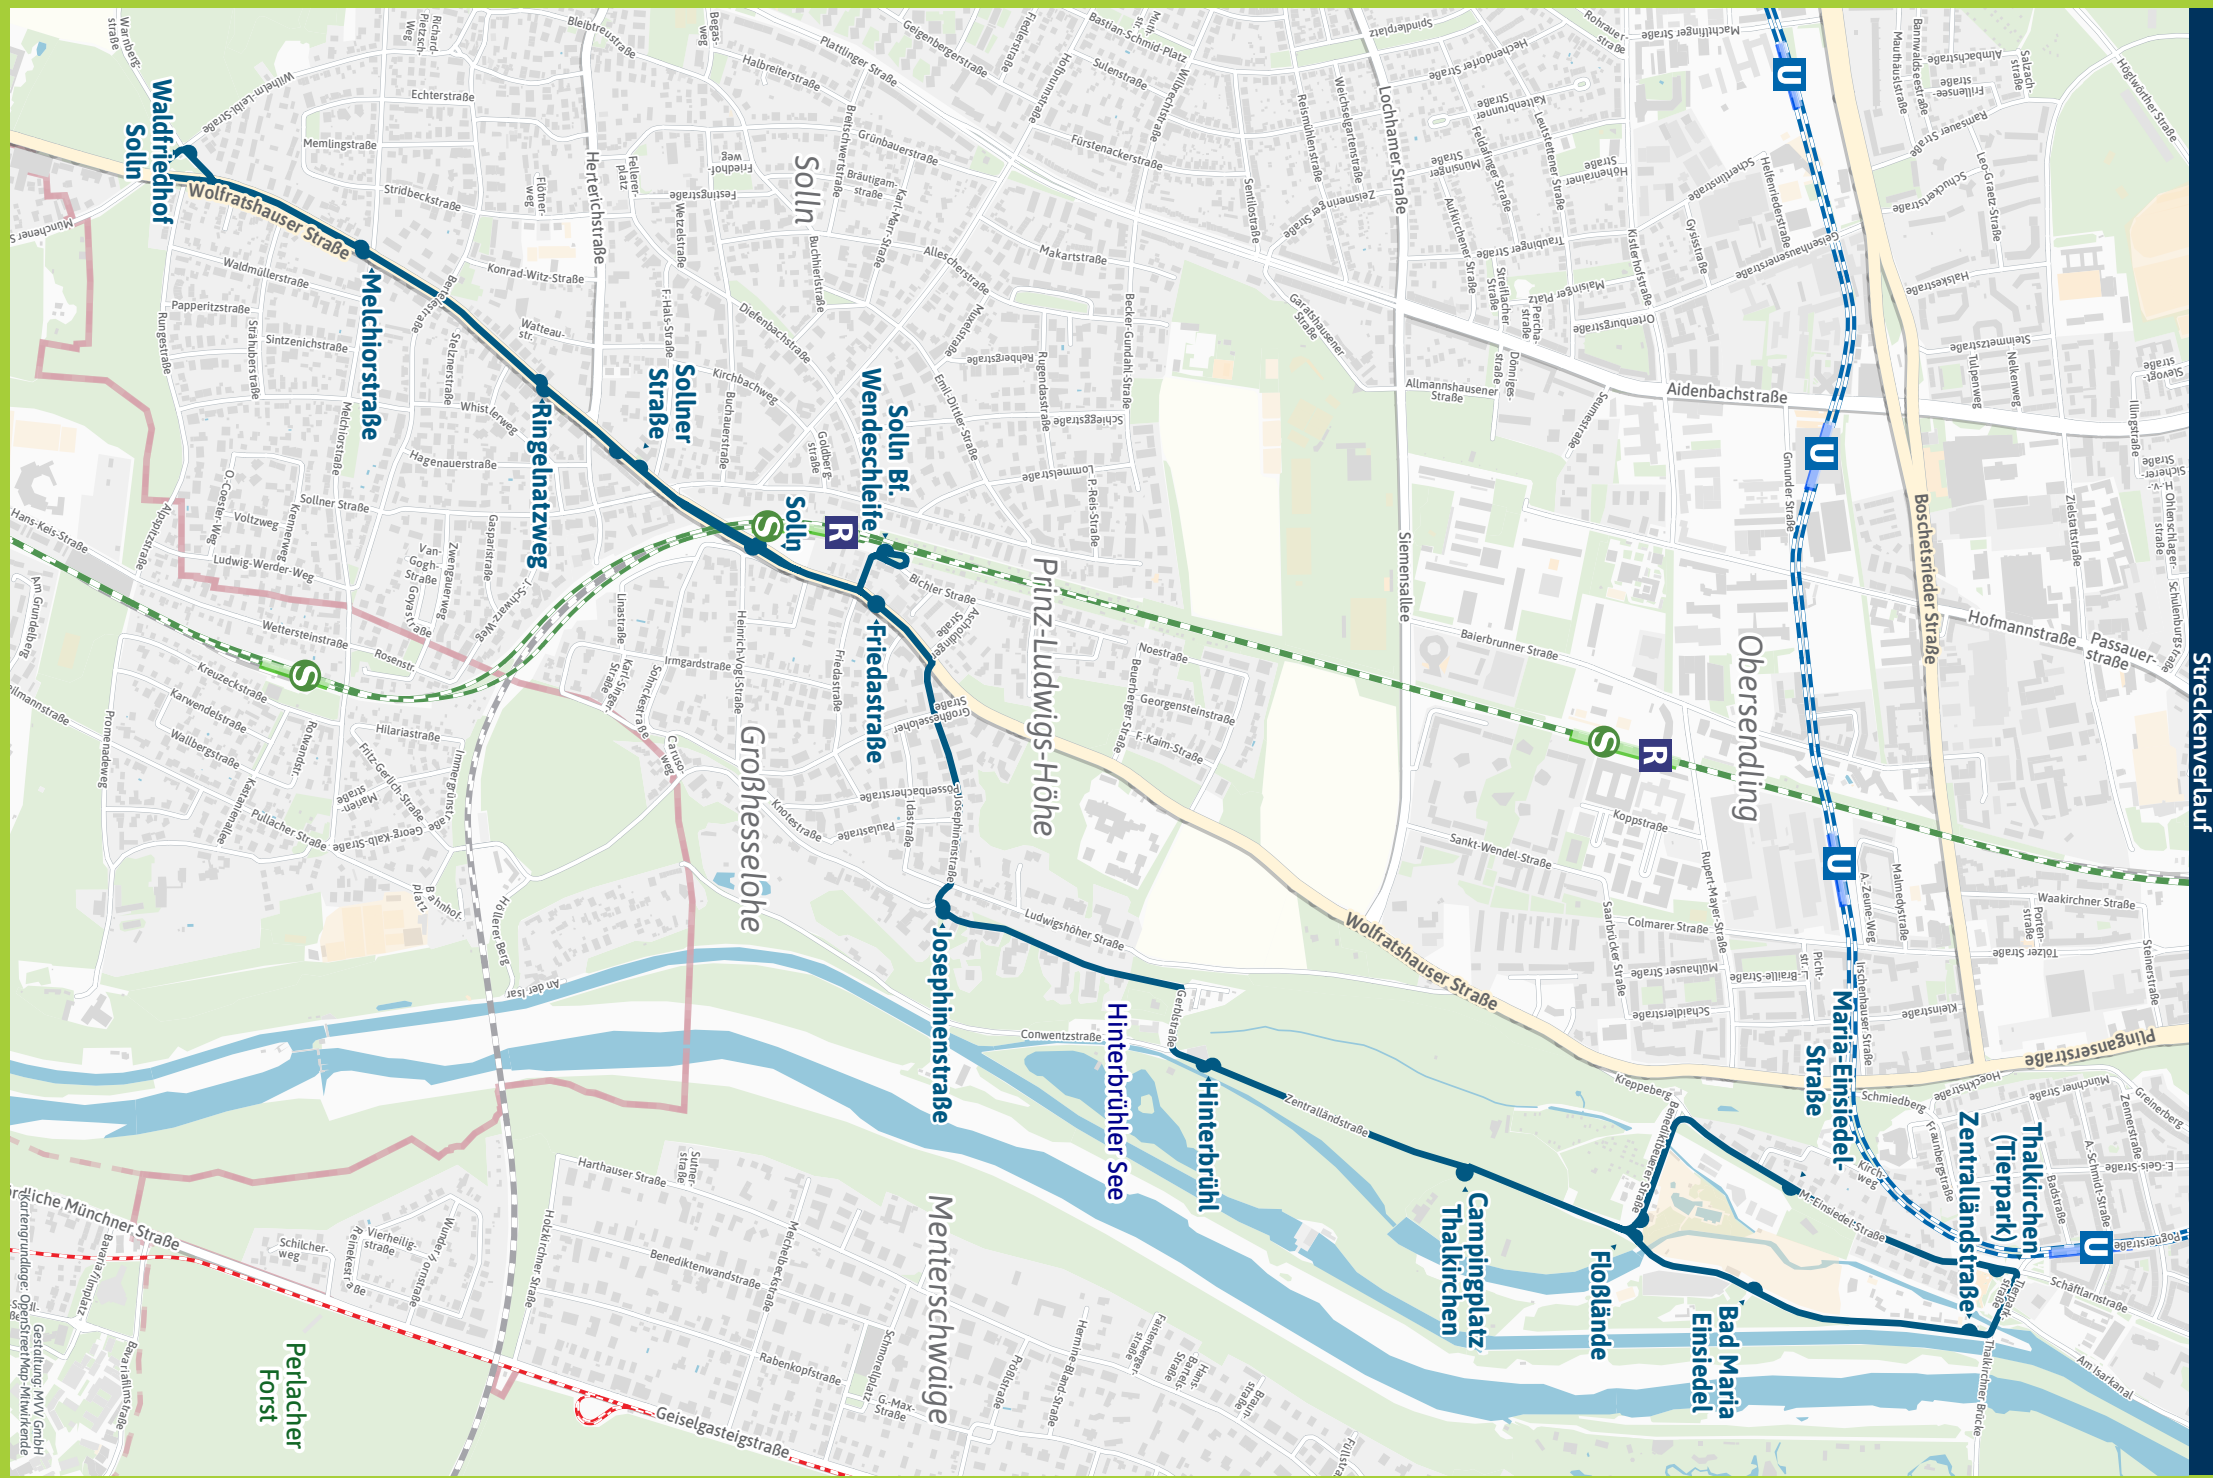

Streckenverlauf