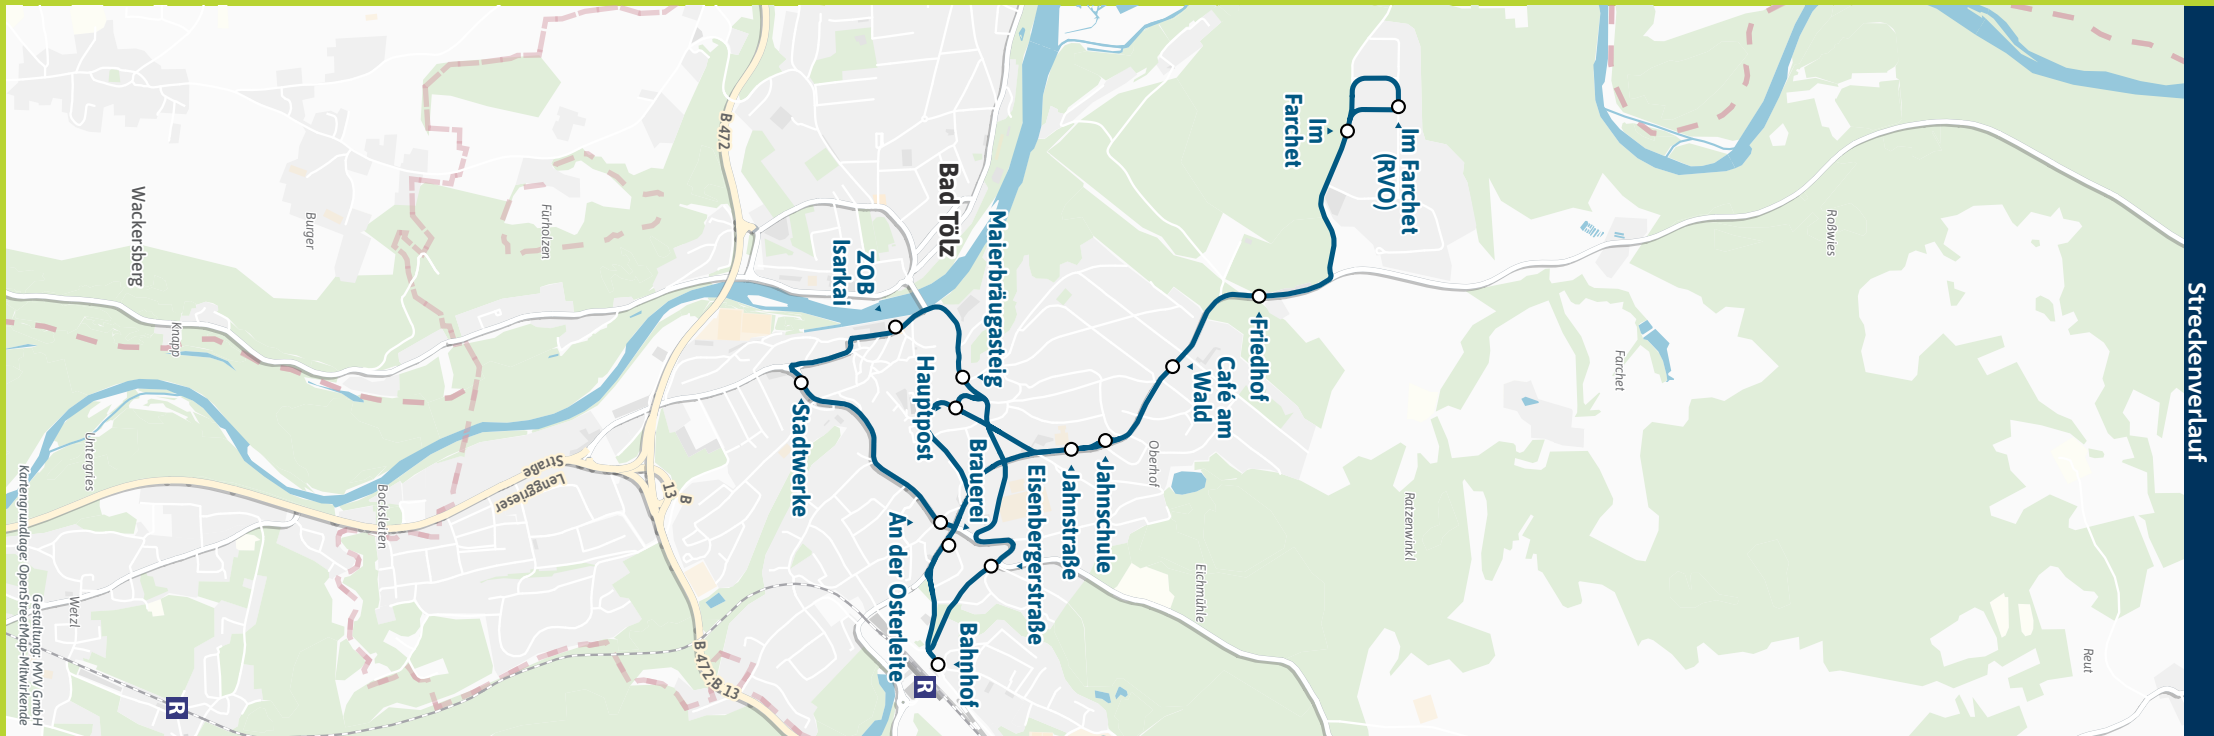

**RegionalBus 313 | Alle Haltestellen und weitere Linien**

- Bahnhof ▶ **R** | **X970** | **311 312 353 357 368 372 379 391 392**
  - Eisenbergerstraße ▶ **311**
  - Brauerei ▶ **X970** | **311 353 357 368 391 392**
  - Hauptpost ▶ **311**
  - ZOB Isarkai ▶ **311 312 353 357 364 368 369 372 377 379 391 392**
  - Stadtwerke ▶ **311 353 357 364 368 372 379 391 392**
  - An der Osterleite ▶ **311 353 357 364 368 372 379 391 392**
  - Jahnstraße ▶ **X970** | **364 368 377 379**
  - Café am Wald ▶ **377**
  - Friedhof ▶ **X970** | **377**
  - Im Farchet
- Im Farchet (RVO)
  - Im Farchet
  - Friedhof ▶ **X970** | **377**
  - Café am Wald ▶ **377**
  - Jahnschule ▶ **364 368**
  - Jahnstraße ▶ **X970** | **364 368 377 379**
  - Maierbräugasteig ▶ **311 353 357 364 368 391 392**
  - ZOB Isarkai ▶ **311 312 353 357 364 368 369 372 377 379 391 392**
  - Brauerei ▶ **X970** | **311 353 357 368 391 392**
  - Bahnhof ▶ **R** | **X970** | **311 312 353 357 368 372 379 391 392**

**Bestens informiert mit der MVV-App.**

**Fahrplan in Echtzeit, HandyTicket und aktuelle Meldungen. Alles in einer App.**

[mvv-muenchen.de/app](https://mvv-muenchen.de/app)

Herausgeber Minifahrplan:  
Münchner Verkehrs- und Tarifverbund GmbH (MVV)  
Thierschstr. 2, 80538 München. Im Auftrag der Verbundlandkreise im MVV

**Minifahrplan  
2024**

**BUS 313**

**Bad Tölz **R** ▶ Friedhof ▶  
Im Farchet ▶ Friedhof ▶  
Bad Tölz **R****

[mvv-auskunft.de](https://mvv-auskunft.de)  
Fahrplan in Echtzeit

Streckenverlauf

Kartengrundlage: OpenStreetMap, Mitwirkende  
Gestaltung: MVV GmbH

← hält nur zum Aussteigen

Busfahrten innerhalb einer Gemeinde gelten als Kurzstrecke: TOL = Bad Tölz

Fahrplan als PDF zum Download