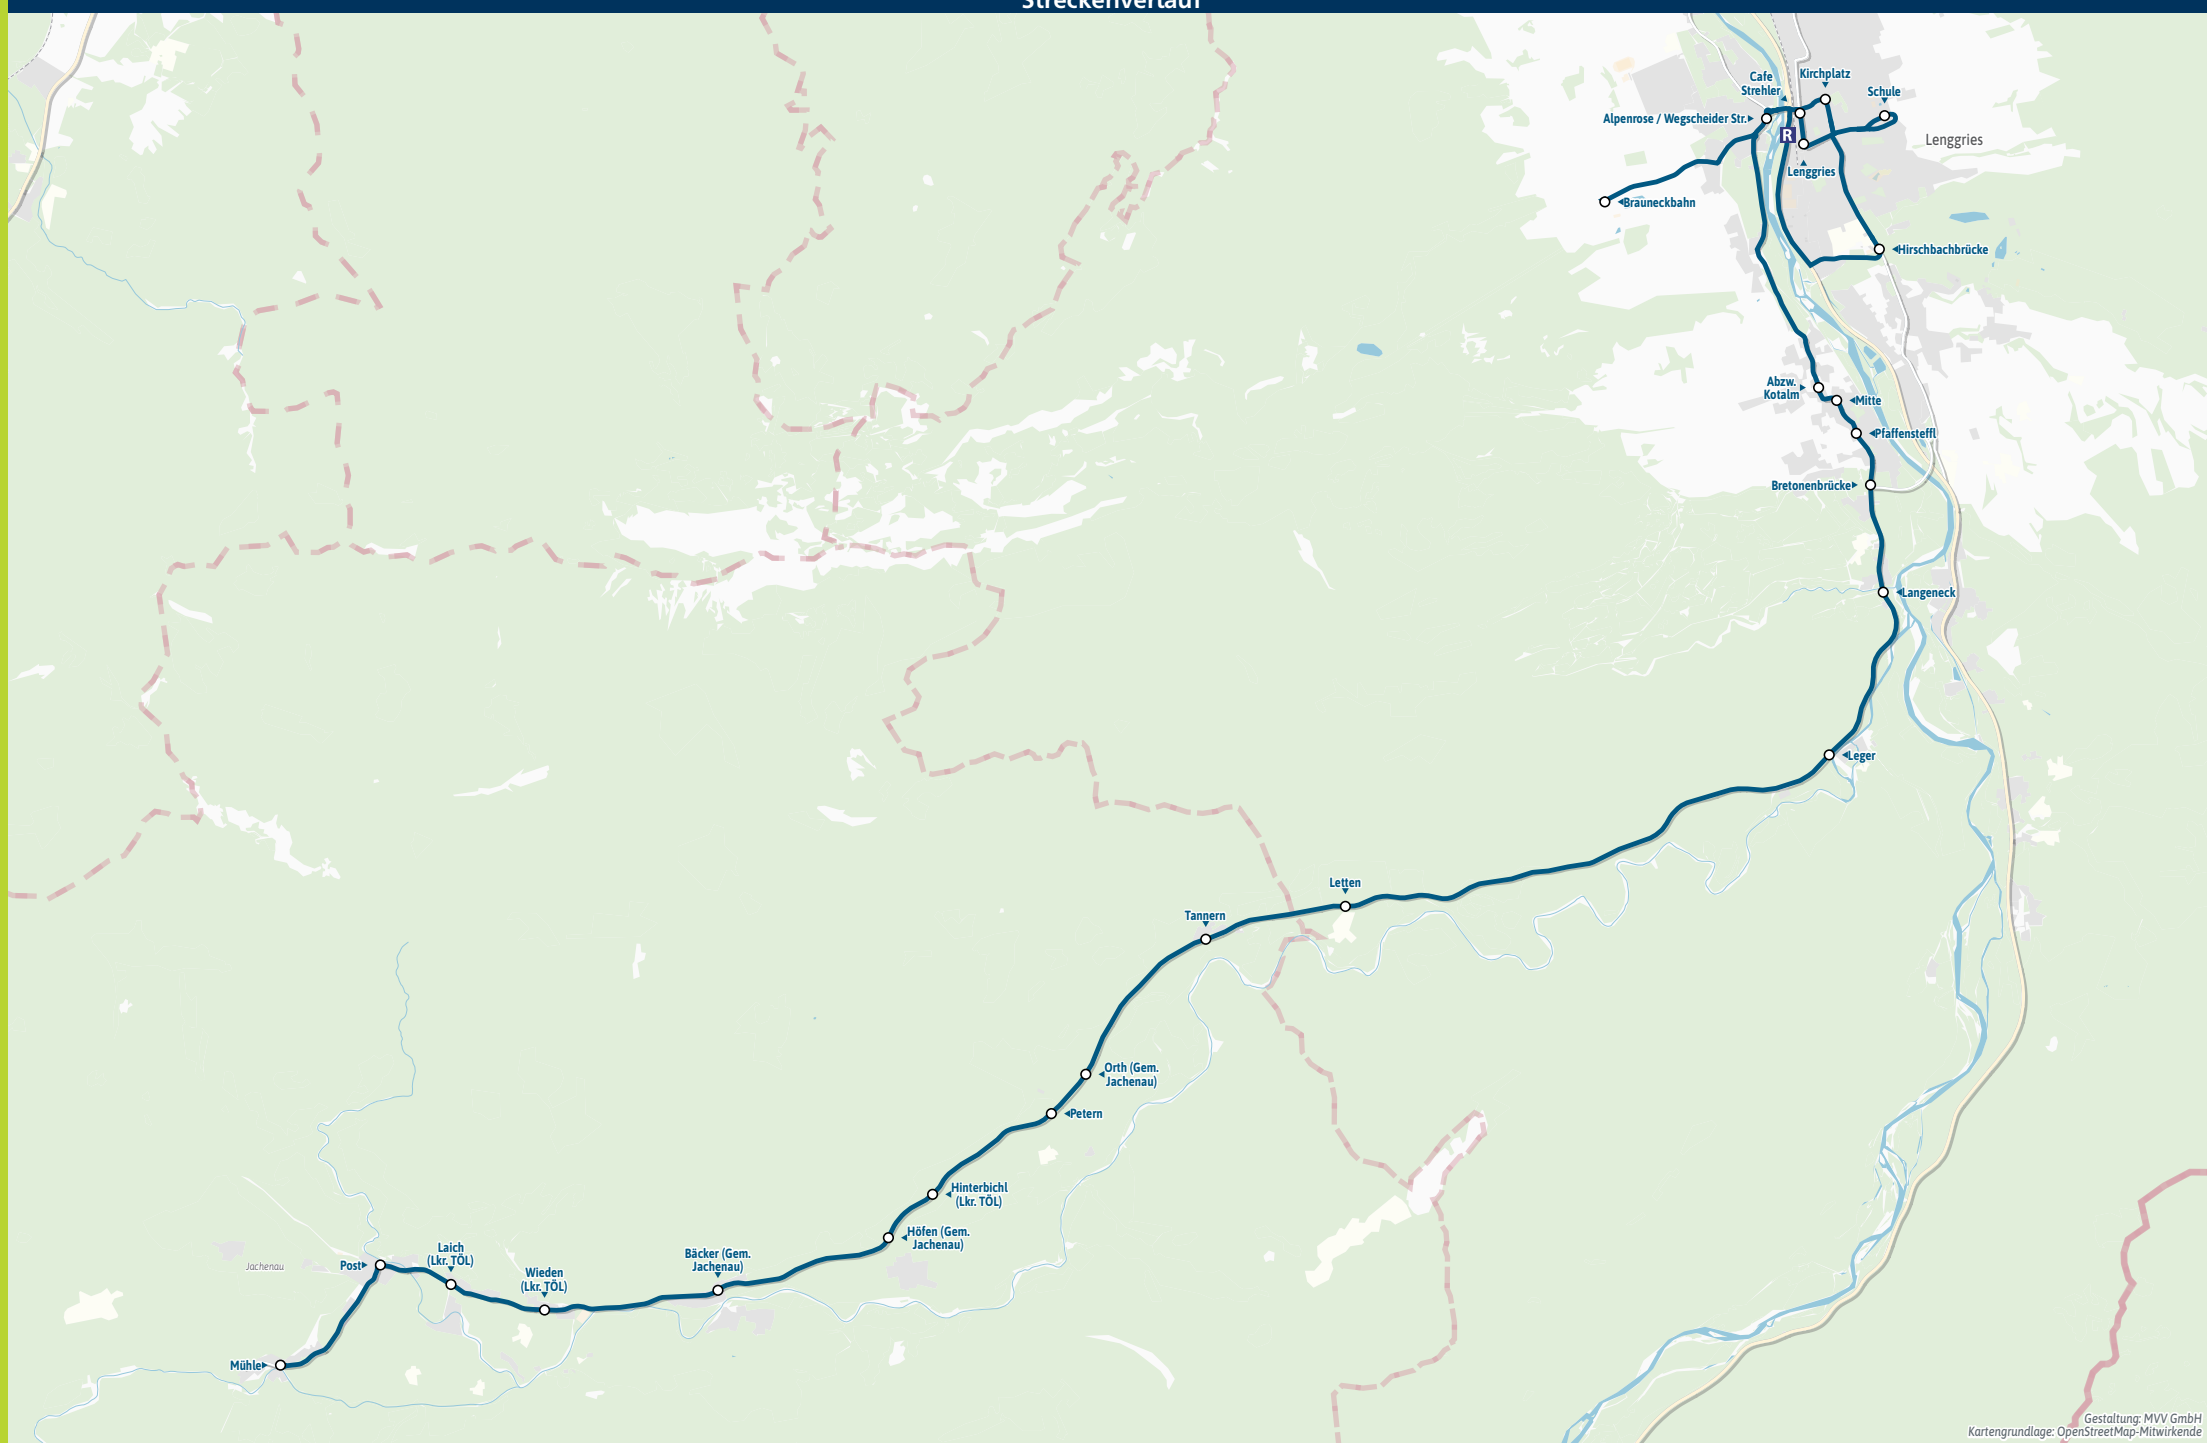

Minifahrplan  
2024

**BUS 395**

**Lenggries R** ↔ **Wegscheid** ↔ **Jachenau**

Münchner Verkehrsverbund

[muv-auskunft.de](https://muv-auskunft.de)  
Fahrplan in Echtzeit

Streckenverlauf

Gestaltung: MVV GmbH  
Kartengrundlage: OpenStreetMap-Mitwirkende