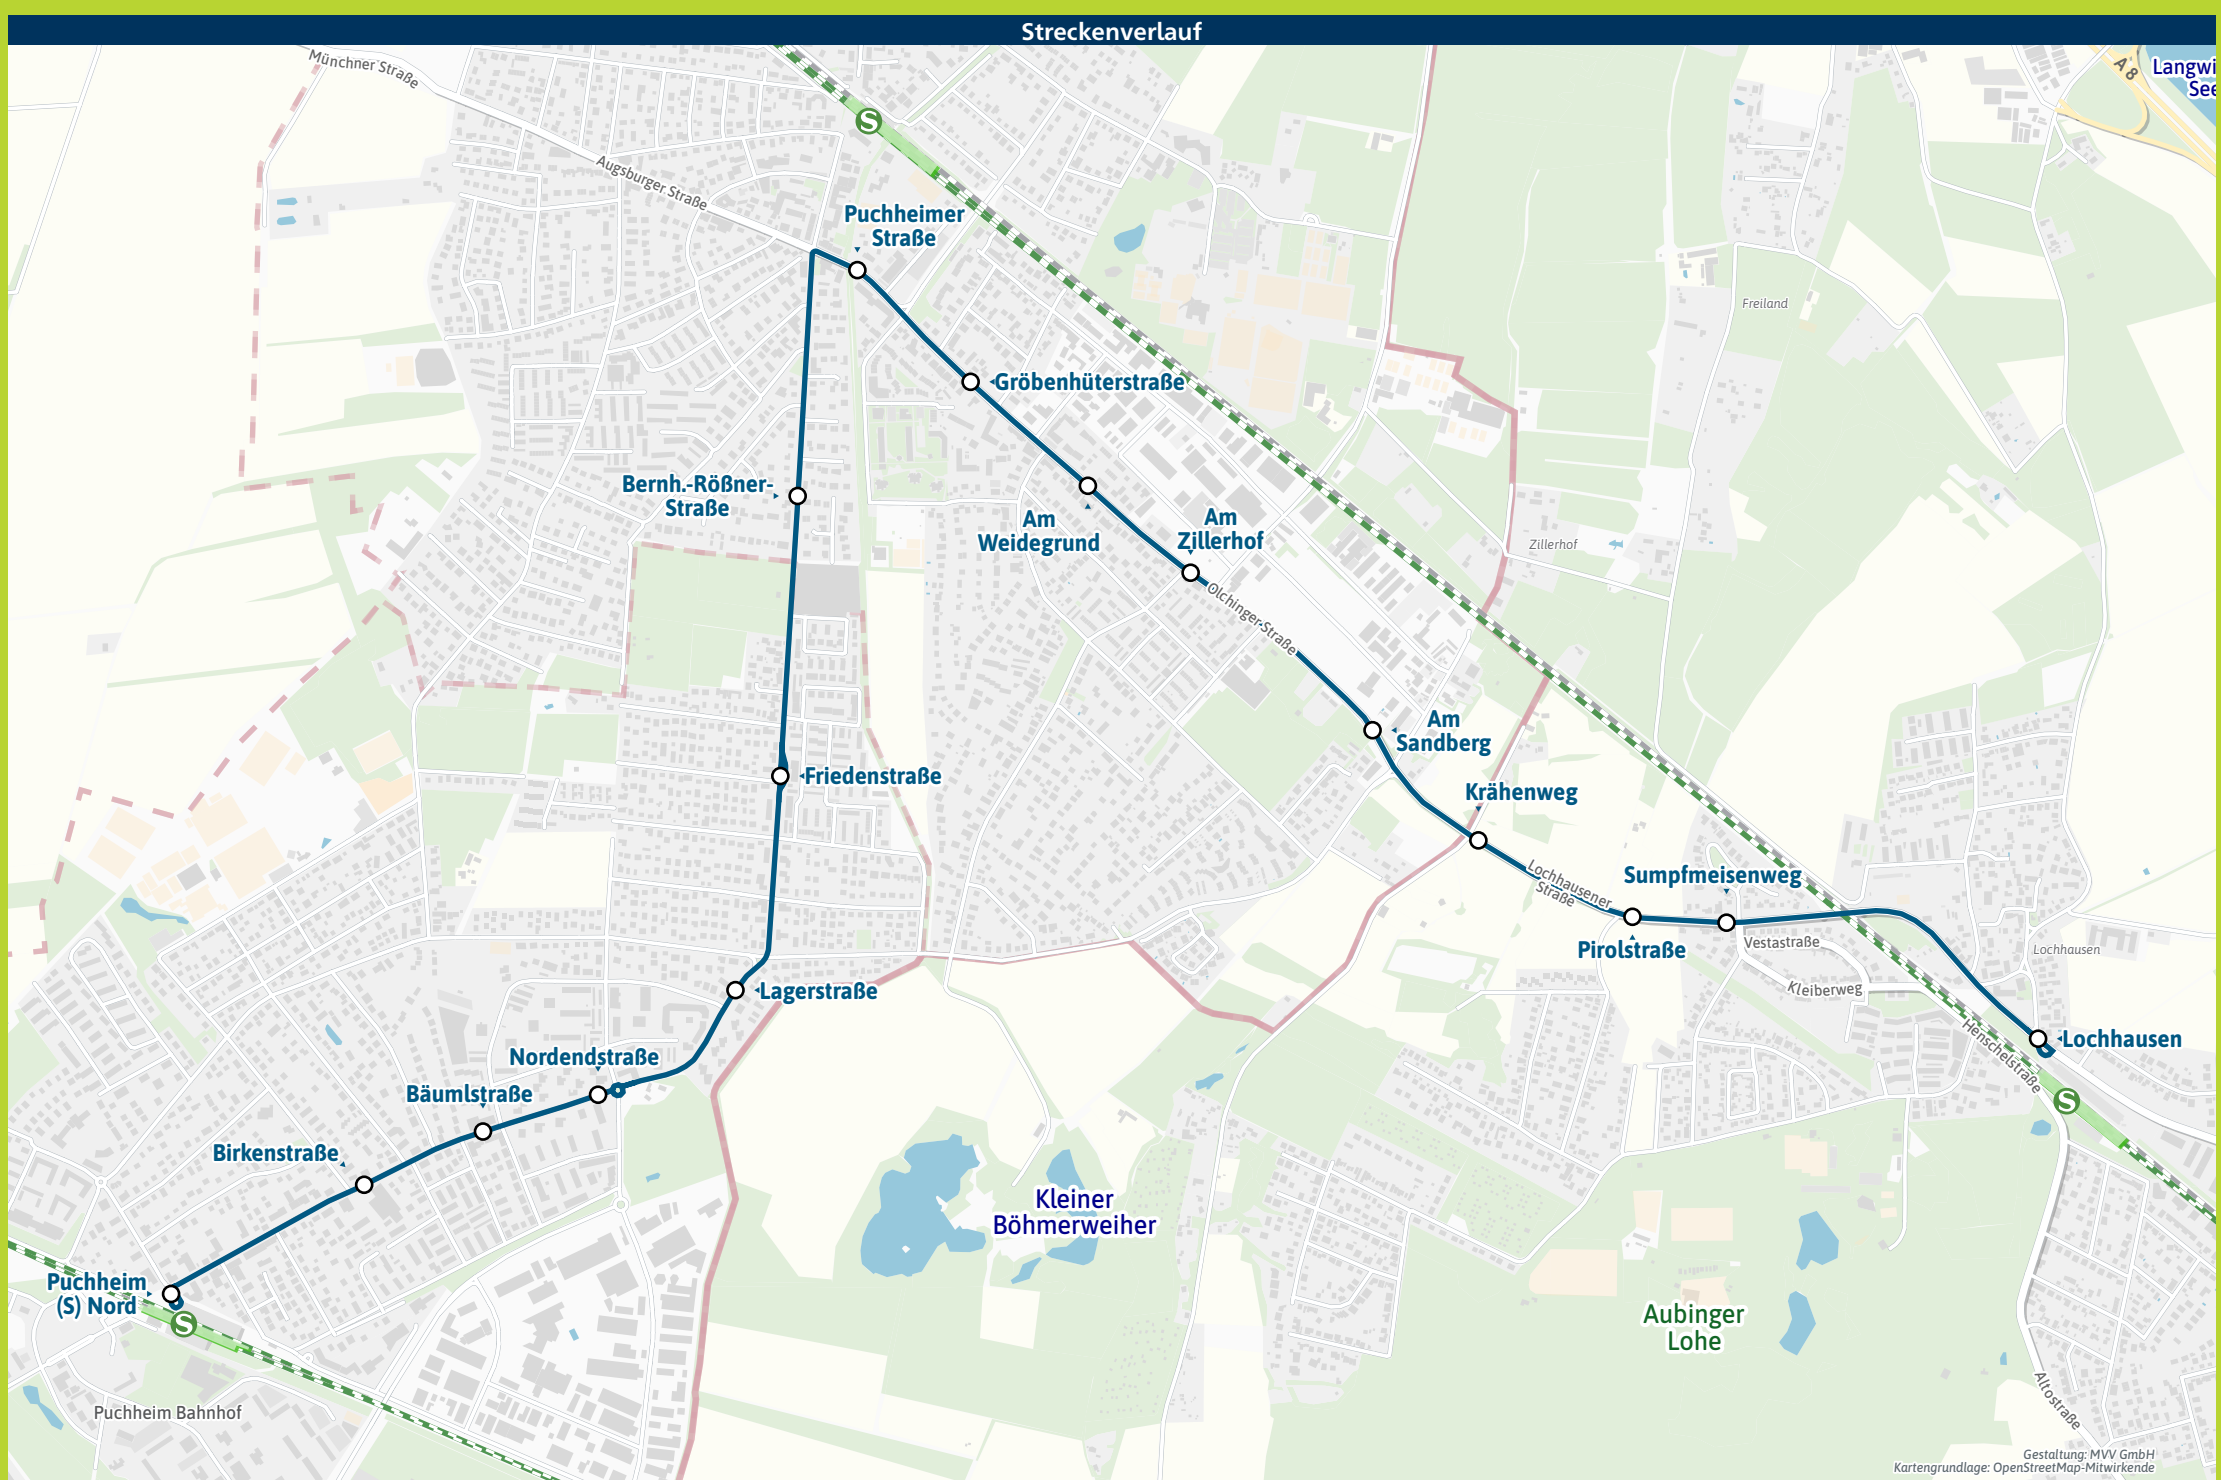

Landkreis Fürstenfeldbruck 

**FÜR DIE REGION
FÜR DAS KLIMA
FÜR EUCH**

Bestens informiert mit der MVV-App.

Fahrplan in Echtzeit, HandyTicket und aktuelle Meldungen. Alles in einer App.

muv-muenchen.de/app

Herausgeber Minifahrplan:
Münchner Verkehrs- und Tarifverbund GmbH (MVV)
im Auftrag der Verbundlandkreise im MVV
Fahrplanstand | 10. Dezember 2023

Minifahrplan 2024 **BUS 830**

Puchheim  Nord ↔
Gröbenzell ↔ Lochhausen 

 Münchner Verkehrsverbund

 VERBUNDLANDKREISE IM MVV

muv-auskunft.de
Fahrplan in Echtzeit

Gestaltung: MVV GmbH
Kartengrundlage: OpenStreetMap-Mitwirkende

Table with columns for Zone and Sonn- und Feiertag. Rows include destinations like Marienplatz, Puchheim, and various streets in Puchheim and Gröbenzell.

Busfahrten innerhalb einer Gemeinde gelten als Kurzstrecke: PUC = Puchheim, GBZ = Gröbenzell

Table with columns for Zone and Sonn- und Feiertag. Rows include destinations like Marienplatz, Lochhausen, and various streets in Lochhausen, Gröbenzell, and Puchheim.

Busfahrten innerhalb einer Gemeinde gelten als Kurzstrecke: GBZ = Gröbenzell, PUC = Puchheim