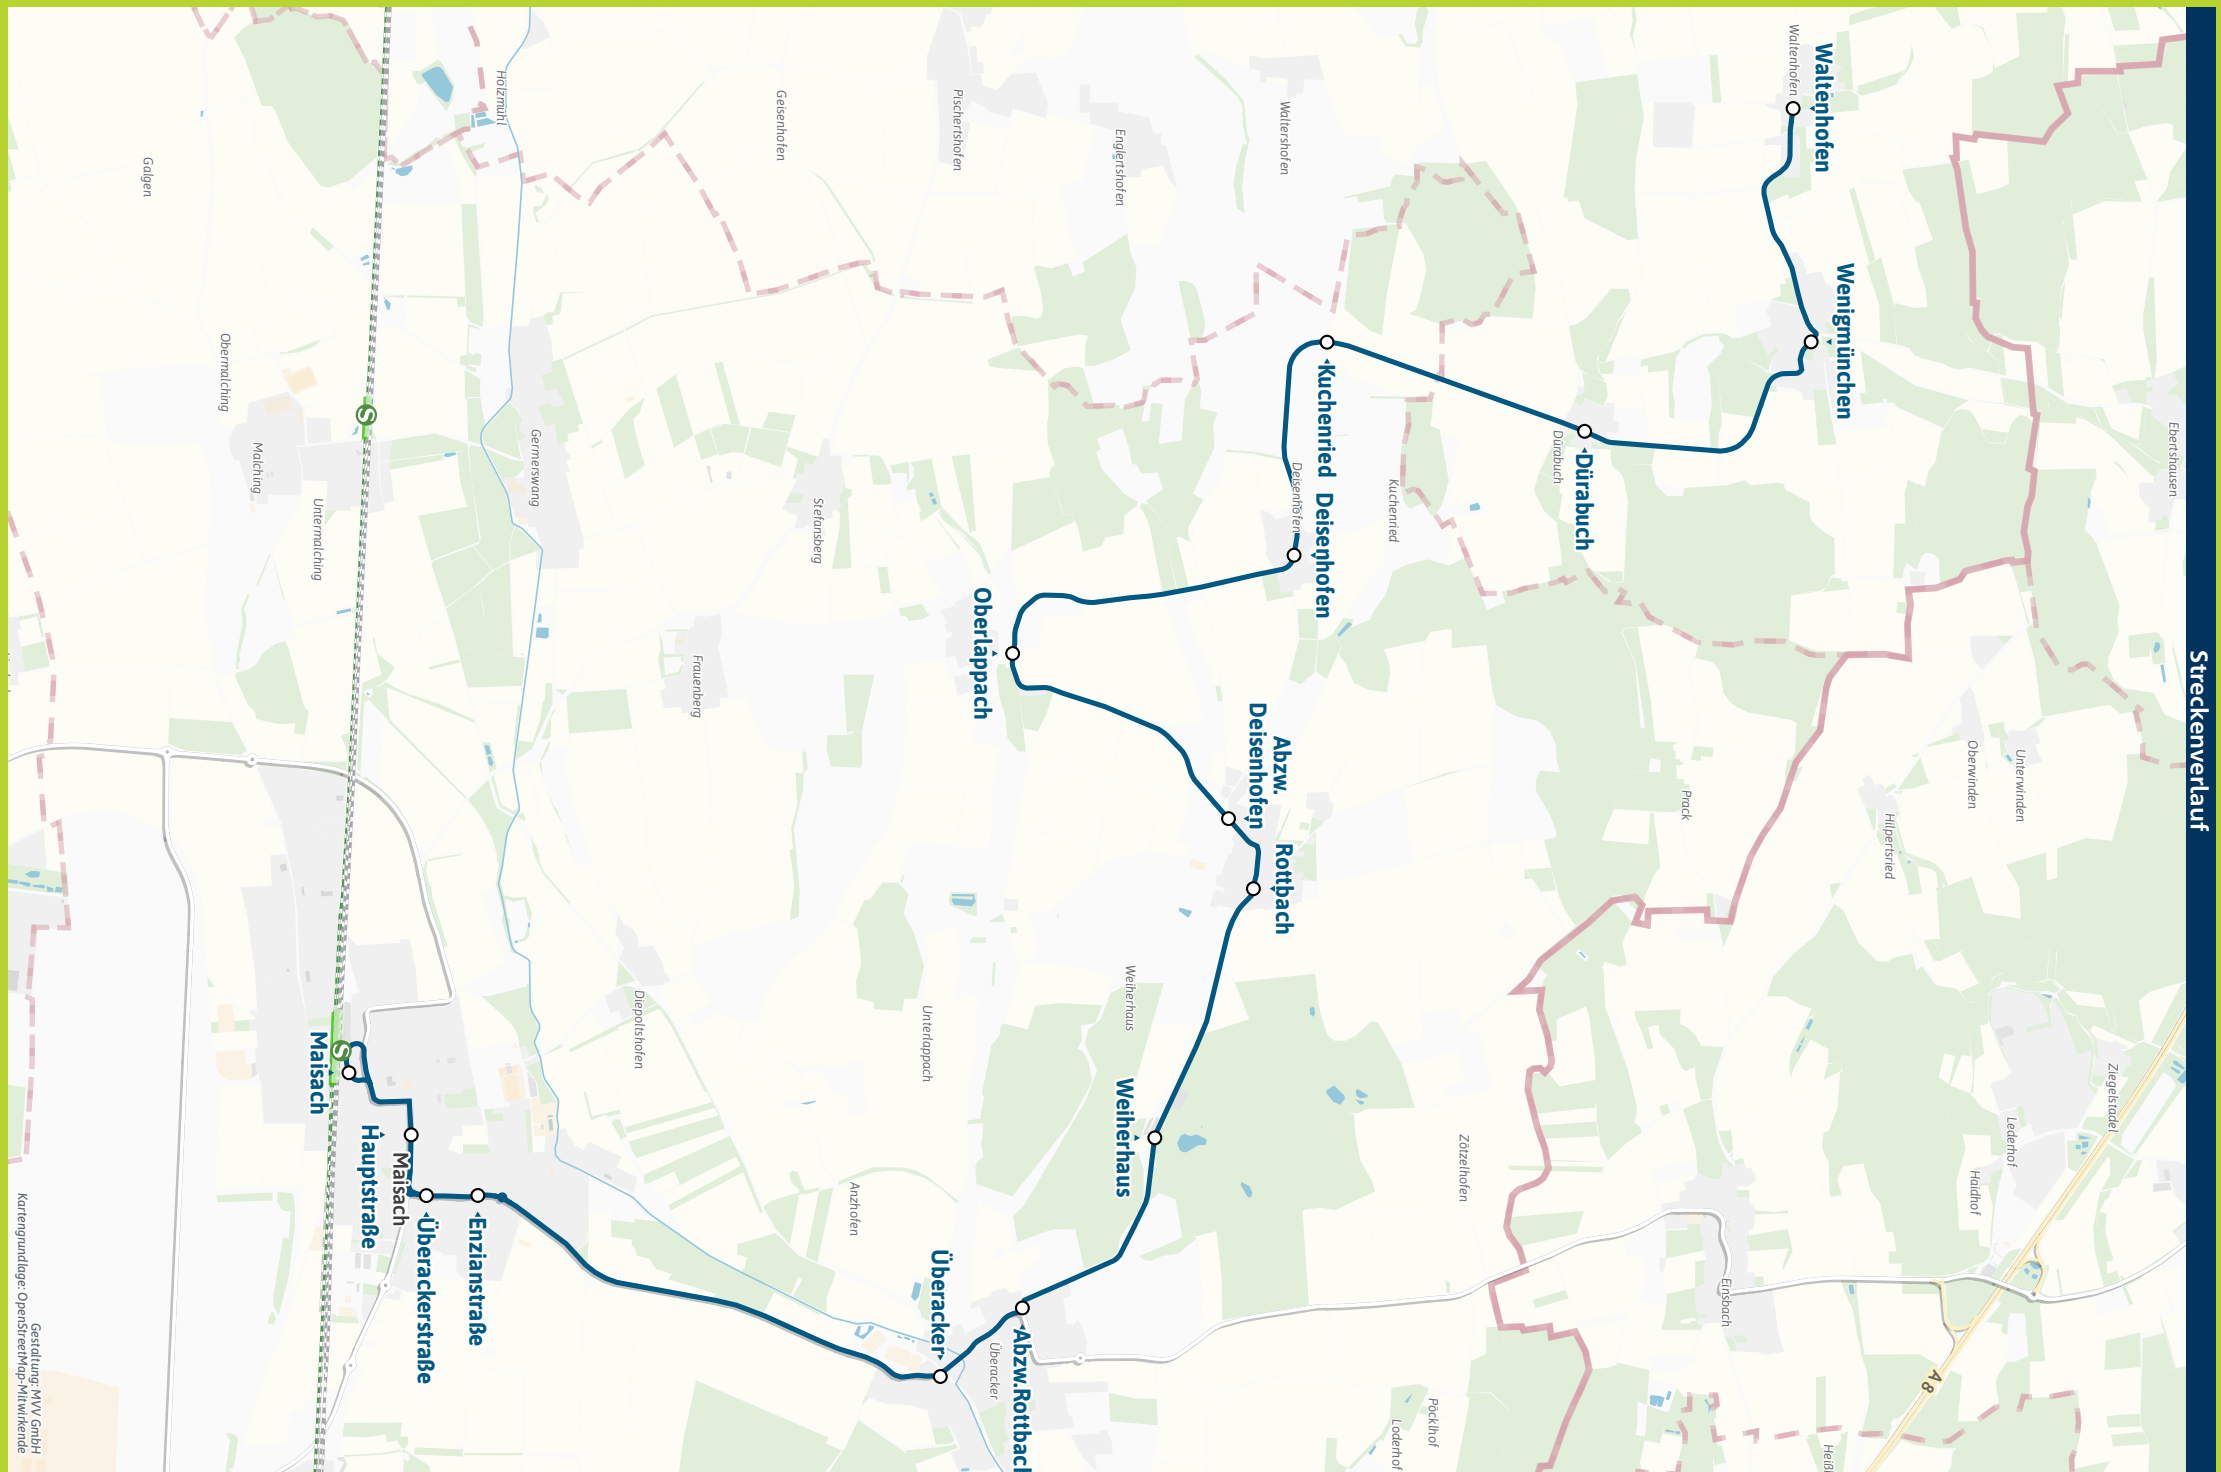

RegionalBus 870 | Alle Haltestellen und weitere Linien

- Waltenhofen ▶ 871 874 | 8700
- Wenigmünchen ▶ 871 874 | 8700
- Dürabuch ▶ 871 874 | 8700
- Kuchenried ▶ 874 | 8700
- Deisenhofen (b.Maisach) ▶ 874 | 8700
- Oberlappach ▶ 874 | 8700
- Rottbach, Abzw. Deisenhofen ▶ 8700
- - Rottbach ▶ 8700
- Weierhaus ▶ 8700
- Überacker, Abzw.Rottbach ▶ 8700
- - Überacker ▶ 8700
- Maisach, Enzianstraße ▶ 872 | 8700
- - Überackerstraße ▶ 872 | 8700
- - Hauptstraße ▶ 872 | 8700
- - Maisach ▶ S3 | 871 872 873 874 | 7030 8700

Landkreis Fürstentumbruck

**FÜR DIE REGION
FÜR DAS KLIMA
FÜR EUCH**

Bestens informiert mit der MVV-App.

Fahrplan in Echtzeit, HandyTicket und aktuelle Meldungen. Alles in einer App.

muv-muenchen.de/app

Herausgeber Minifahrplan:
Münchner Verkehrs- und Tarifverbund GmbH (MVV)
im Auftrag der Verbundlandkreise im MVV
Fahrplanstand | 10. Dezember 2023

Minifahrplan 2024 **BUS 870**

**Waltenhofen ◄ Egenhofen ◄
Rottbach ◄ Überacker ◄
Maisach S**

Münchner Verkehrsverbund

muv-auskunft.de
Fahrplan in Echtzeit

Streckenverlauf

870

Waltenhofen - Egenhofen - Rottbach -
Überacker - Maisach