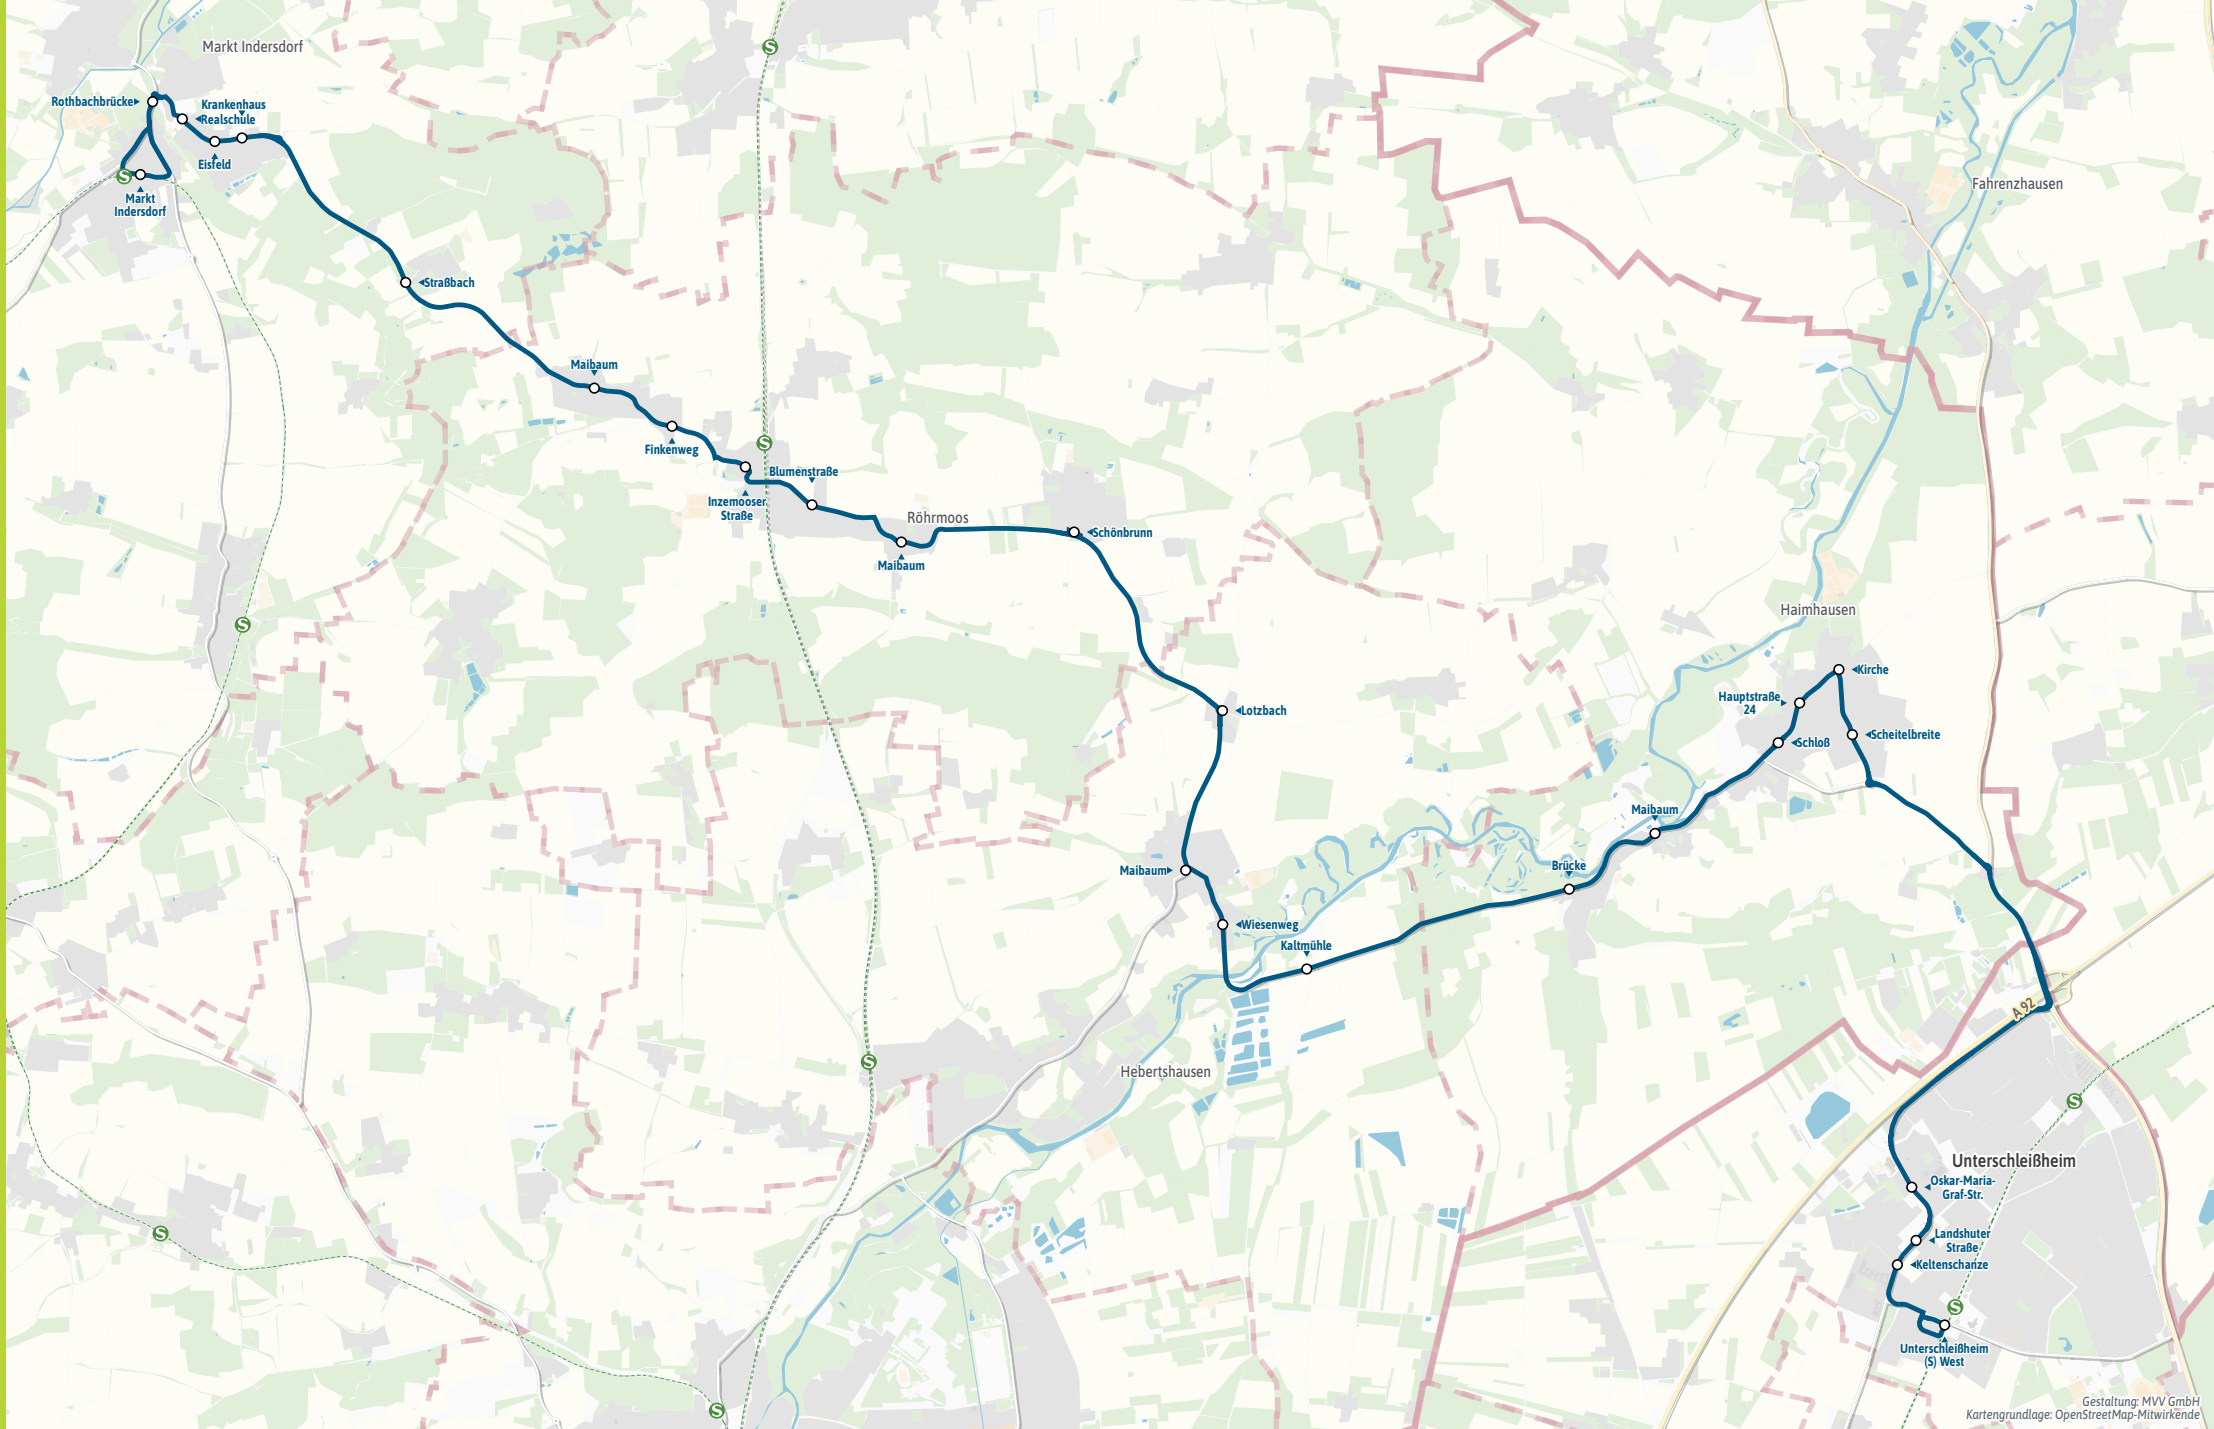

Streckenverlauf