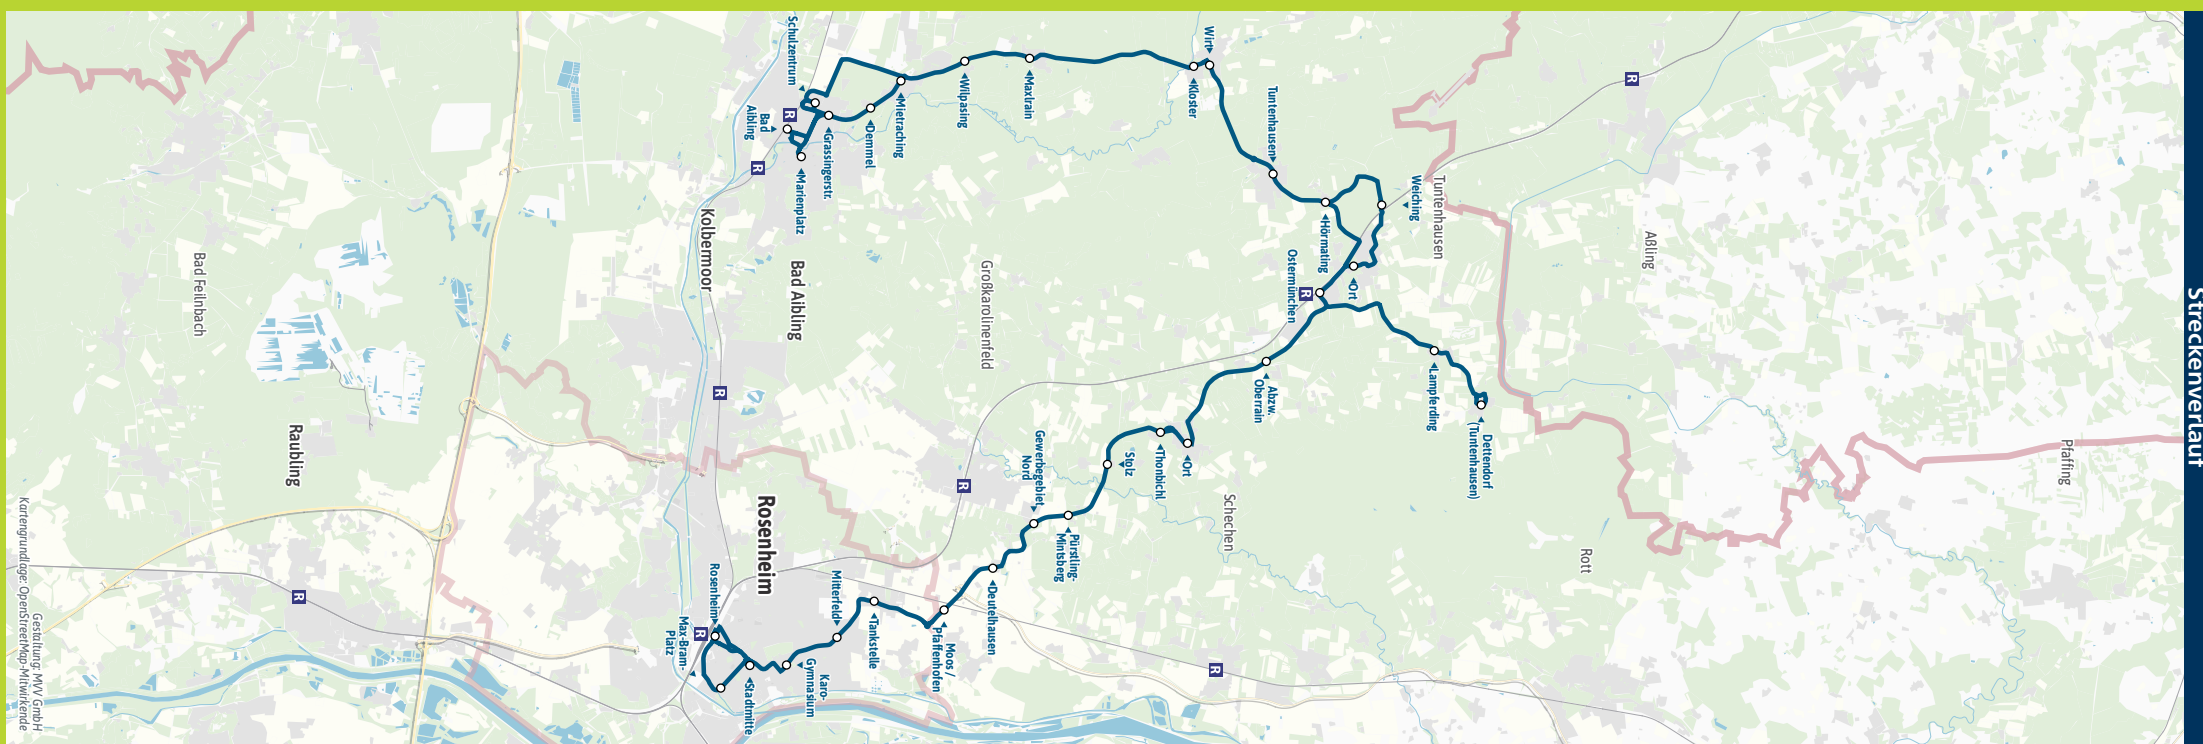

Minifahrplan 2024

BUS 346

Bad Aibling ↔ Beyharting ↔ Ostermünchen R ↔ Tattenhausen ↔ Rosenheim

Münchner Verkehrsverbund VERBUNDLANDKREISE IM MVV mvv-auskunft.de Fahrplan in Echtzeit

BUS 346 RegionalBus

346

Busfahrten innerhalb einer Gemeinde gelten als Kurzstrecke: AIB = Bad Aibling, TUN = Tuntenhausen, GRO = Großkarolinenfeld, SCC = Schechen, ROH = Rosenheim

Samstag, Sonn- und Feiertag sowie am 24.12. und 31.12. kein Betrieb

Busfahrten innerhalb einer Gemeinde gelten als Kurzstrecke: ROH = Rosenheim, SCC = Schechen, GRO = Großkarolinenfeld, TUN = Tuntenhausen, AIB = Bad Aibling

Samstag, Sonn- und Feiertag sowie am 24.12. und 31.12. kein Betrieb

Am Faschingsdienstag kein Betrieb

Fahrplan als PDF zum Download

Änderungen vorbehalten | mvv-muenchen.de

Hollinger (08061) 7257

Streckenverlauf