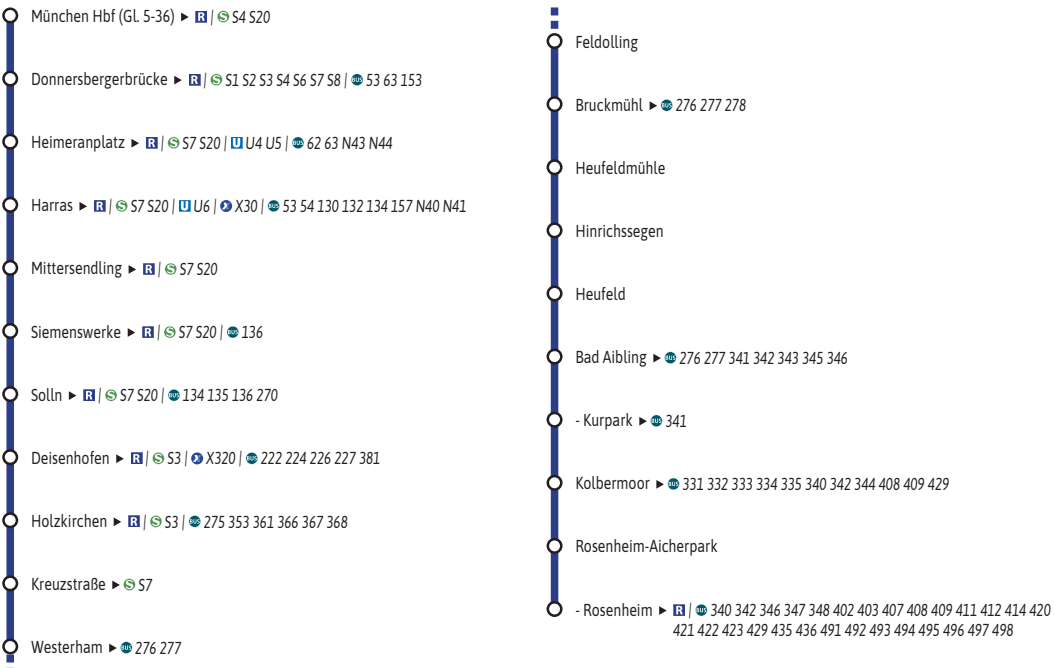

RegionalZug RB58 | Alle Haltestellen und weitere Linien

Bestens informiert mit der MVV-App.
 Fahrplan in Echtzeit, HandyTicket und aktuelle Meldungen. Alles in einer App.
 mvv-muenchen.de/app

Herausgeber Minifahrplan: Münchner Verkehrs- und Tarifverbund GmbH (MVV), Thierschstr. 2, 80538 München, im Auftrag der Verbundlandkreise im MVV

Minifahrplan 2024 **R RB58**

Rosenheim R ↔ München Hbf R

Münchner Verkehrsverbund | BRB Bayerische Regiobahn | mvv-auskunft.de

R RegionalZug

RB58

Rosenheim - Bad Aibling - Kreuzstraße - Holzkirchen - Deisenhofen - Solln - Harras - München Hbf