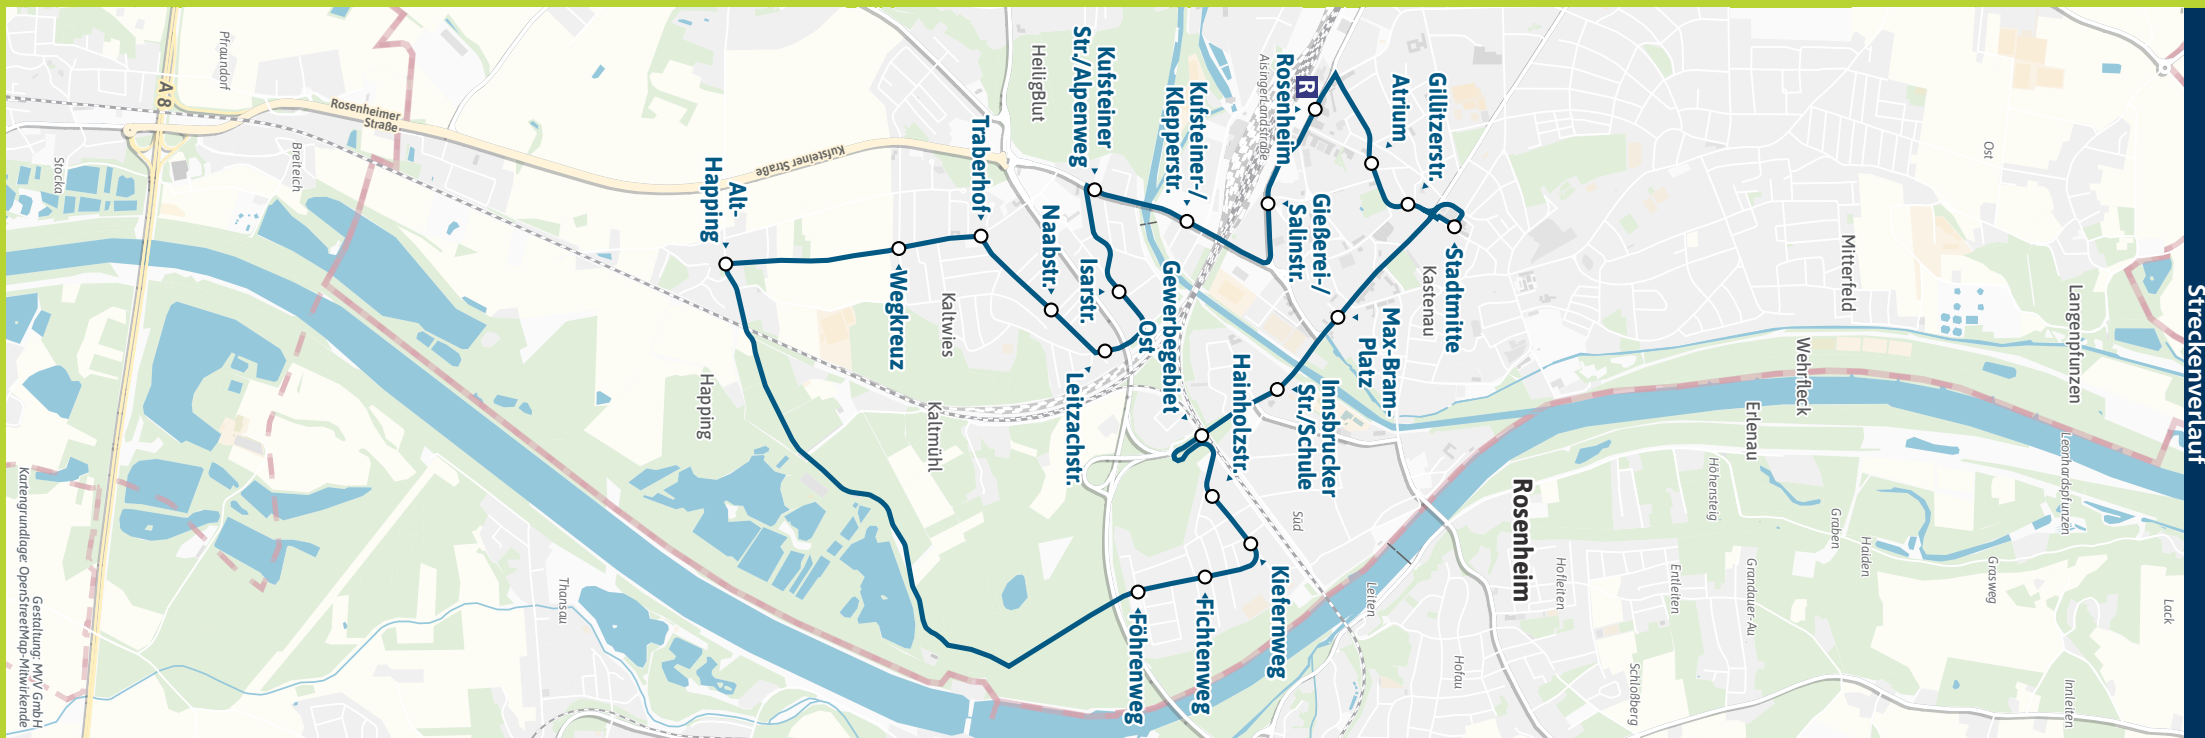

Bestens informiert mit der MVV-App.

Fahrplan in Echtzeit, HandyTicket und aktuelle Meldungen. Alles in einer App.

mvv-muenchen.de/app

Herausgeber Minifahrplan
Münchner Verkehrs- und Tarifverbund GmbH (MVV)
Thierschstr. 2, 80538 München, im Auftrag der Verbundlandkreise im MVV

Minifahrplan 2024

BUS 420

**Stadtmitte ▶ Bahnhof R ▶
Happing ▶ Kastenuau ▶
Stadtmitte**

Münchner Verkehrsverbund

SVR Stadtverkehr Rosenheim

stadtverkehr-rosenheim.de
mvv-auskunft.de

Streckenverlauf

Gestaltung: MVV GmbH
Kartengrundlage: OpenStreetMap-Mitwirkende

Zone		Montag - Samstag						
Stunde		19	20	21	22	23	0	1
ROH 7	Rosenheim, Stadtmitte	35	35	35	35	35	40	
ROH 7	- Gillitzerstr.	36	36	36	36	36	41	
ROH 7	- Atrium	37	37	37	37	37	42	
ROH 7	- Bahnhof	39	39	39	39	39	44	
ROH 7	- Gießerei-/Salinstr.	40	40	40	40	40	45	
ROH 7	- Kufsteiner-/Klepperstr.	41	41	41	41	41	46	
ROH 7	- Kufsteiner Str./Alpenweg	42	42	42	42	42	47	
ROH 7	- Isarstr.	43	43	43	43	43	48	
ROH 7	- Leitzachstr.	44	44	44	44	44	49	
ROH 7	- Naabstr.	45	45	45	45	45	50	
ROH 7	- Traberhof	46	46	46	46	46	51	
ROH 7	- Wegkreuz	47	47	47	47	47	52	
ROH 7	Alt-Happing	49	49	49	49	49	54	
ROH 7	Rosenheim, Föhrenweg	53	53	53	53	53	58	
ROH 7	- Fichtenweg	54	54	54	54	54	59	
ROH 7	- Kiefernweg	55	55	55	55	55	00	
ROH 7	- Hainholzstr.	56	56	56	56	56	01	
ROH 7	- Gewerbegebiet Ost	57	57	57	57	57	02	
ROH 7	- Innsbrucker Str./Schule	58	58	58	58	58	03	
ROH 7	- Max-Bram-Platz	59	59	59	59	59	04	
ROH 7	- Stadtmitte	01	01	01	01	01	06	

Busfahrten innerhalb einer Gemeinde gelten als Kurzstrecke: ROH = Rosenheim

Sonn- und Feiertag sowie 24. und 31. Dezember kein Betrieb

Fahrplan als PDF zum Download