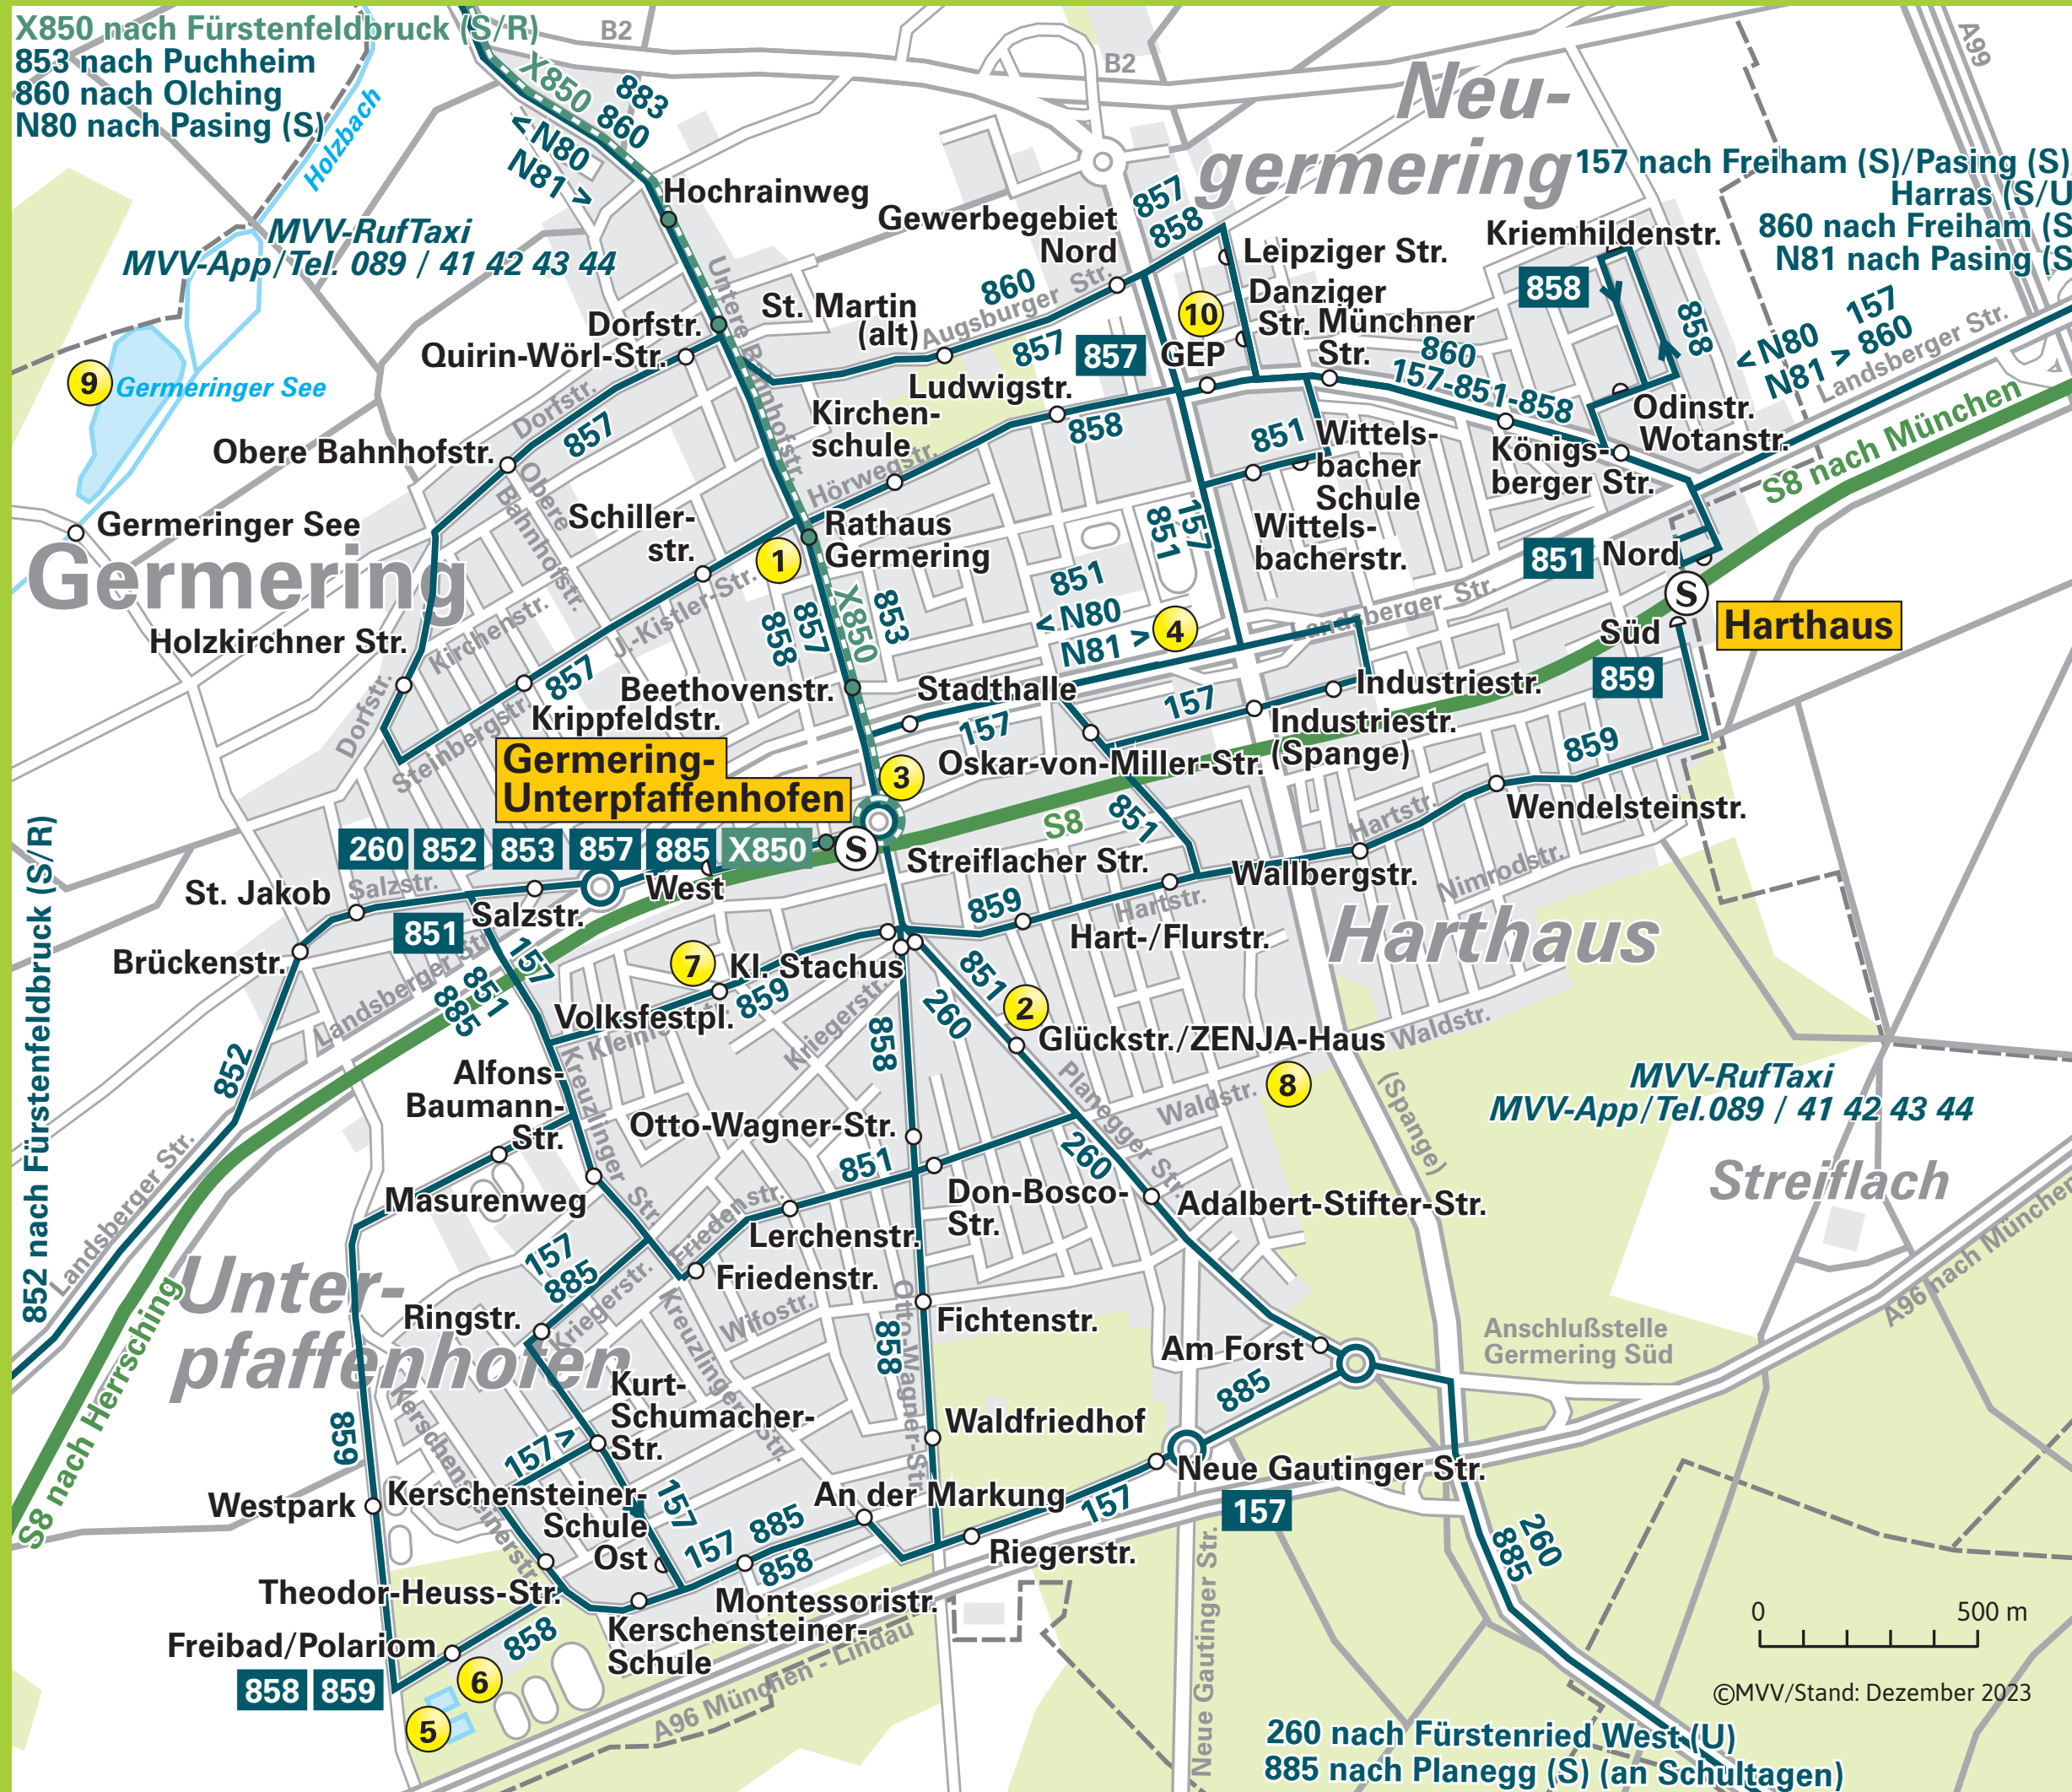

Verkehrslinienplan Stadt Germering

Legende:

- 1 Rathaus
- 2 ZENJA-Haus
- 3 Stadthalle/
Bibliothek
- 4 Hallenbad
- 5 Freibad
- 6 Eisstadion
- 7 Festplatz
- 8 Polizei
- 9 Erholungsgebiet
"Germeringer See"
- 10 GEP (Germeringer-
Einkaufs-Passagen)

S8 S-Bahn mit Bahnhof

X850 ExpressBus mit Haltestelle

852 Bus mit Haltestelle

X850 852 Endhaltestelle

Stadt-/Gemeindegrenze

©MVV/Stand: Dezember 2023

260 nach Fürstenried West (U)
885 nach Planegg (S) (an Schultagen)

X850 nach Fürstenfeldbruck (S/R)
853 nach Puchheim
860 nach Olching
N80 nach Pasing (S)

MVV-RufTaxi
MVV-App/Tel. 089 / 41 42 43 44

MVV-RufTaxi
MVV-App/Tel.089 / 41 42 43 44

852 nach Fürstenfeldbruck (S/R)

S8 nach Herrsching

Anschiußstelle
Germering Süd

0 500 m