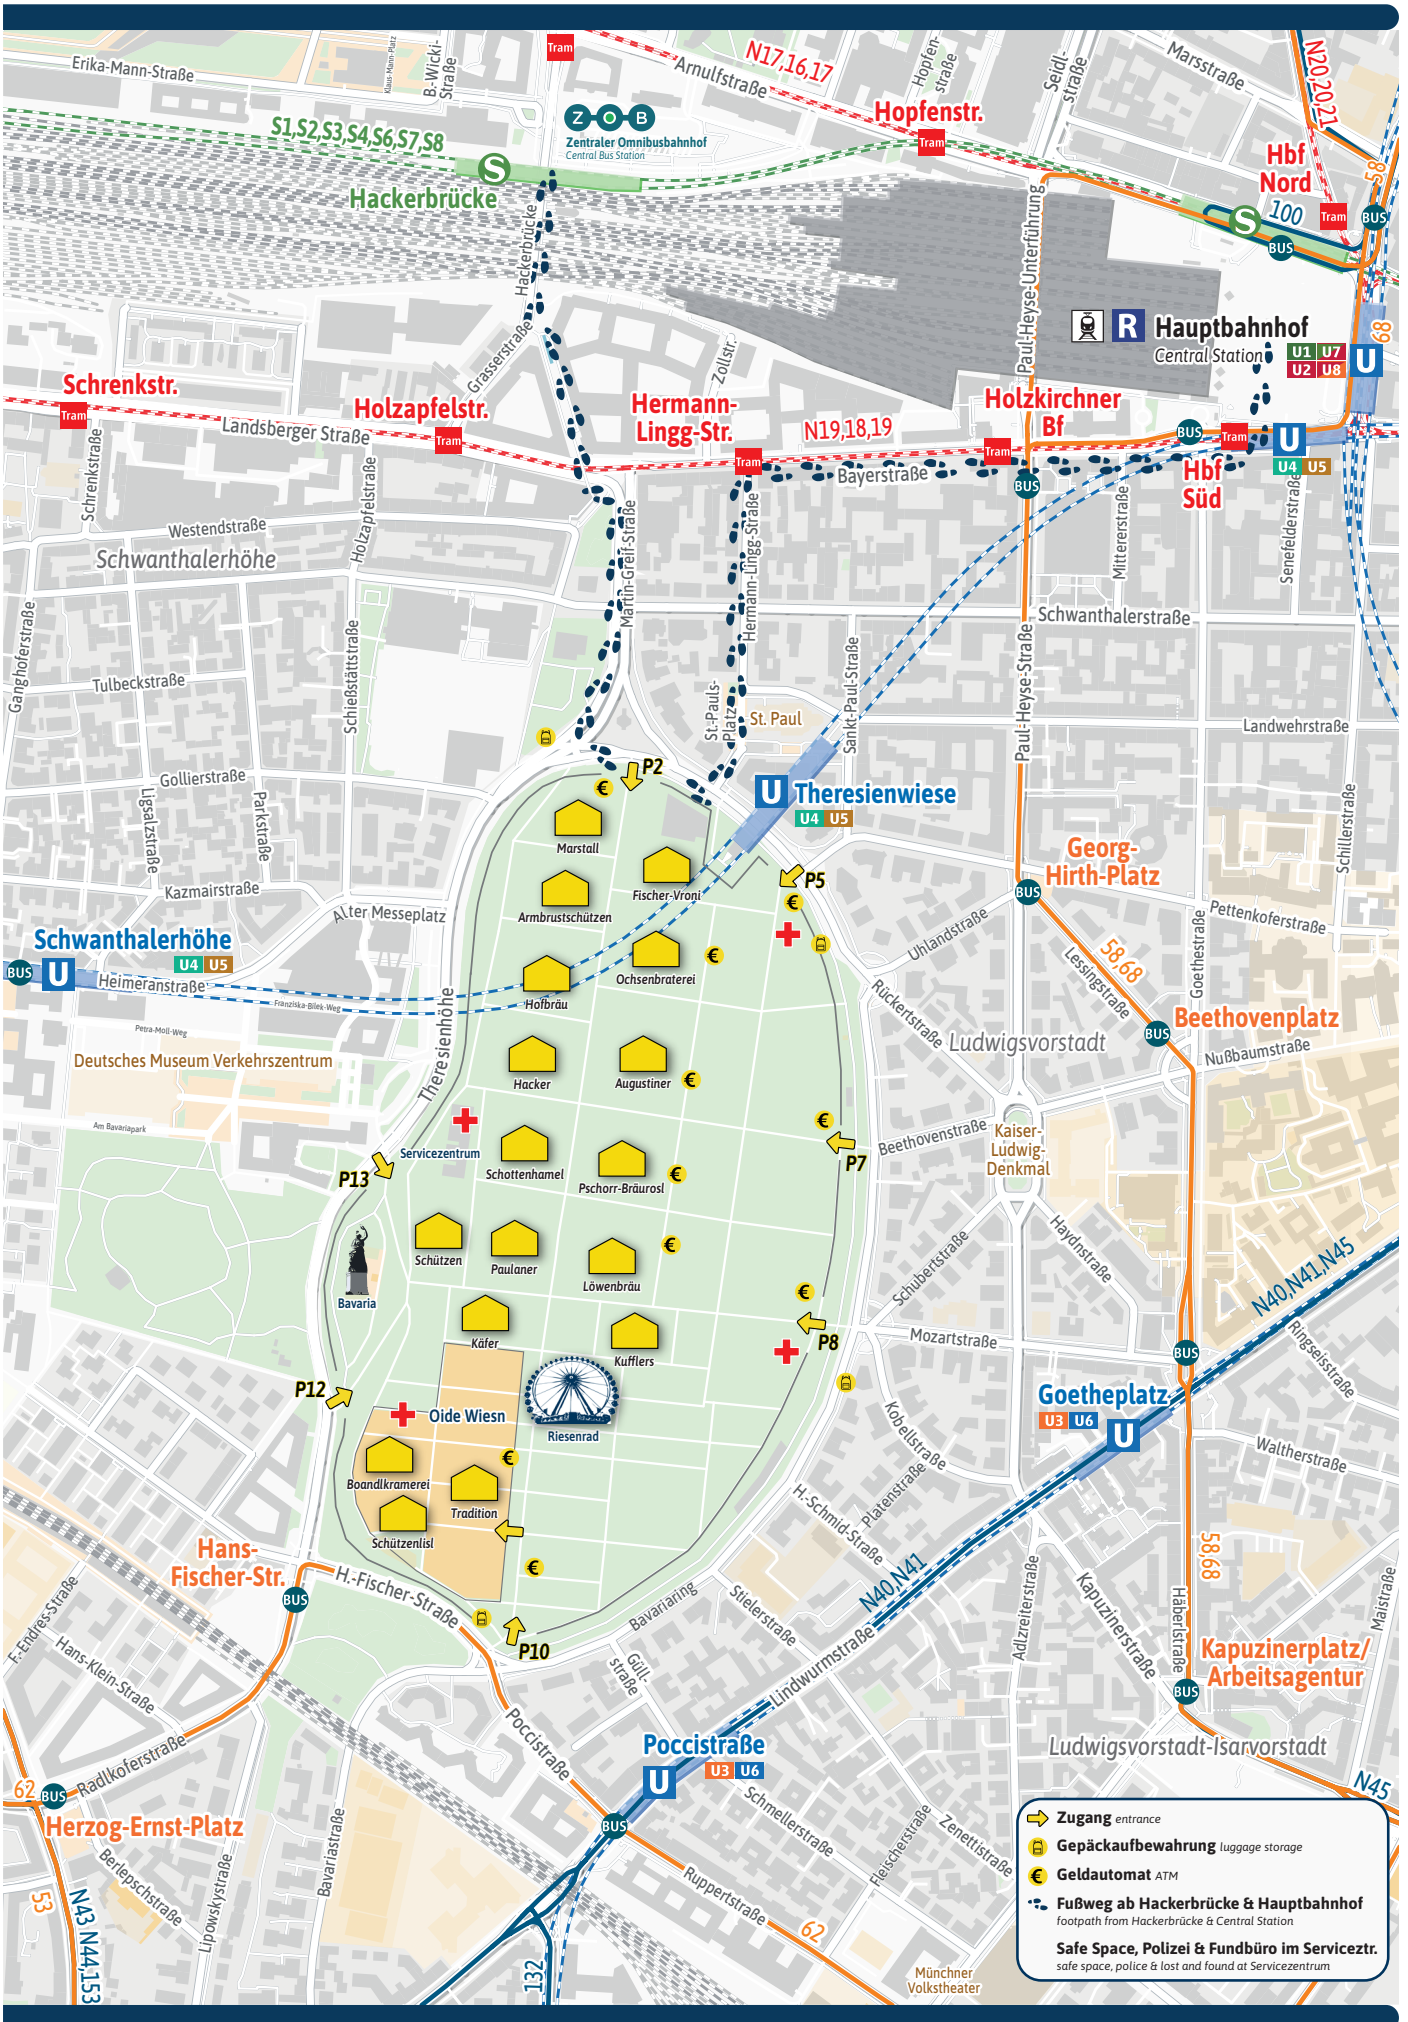

Ihre Wege zur Wiesn 2024

- Zugang entrance
- Gepäckaufbewahrung luggage storage
- Geldautomat ATM
- Fußweg ab Hackerbrücke & Hauptbahnhof footpath from Hackerbrücke & Central Station
- Safe Space, Polizei & Fundbüro im Serviceztr.**
safe space, police & lost and found at Servicezentrum